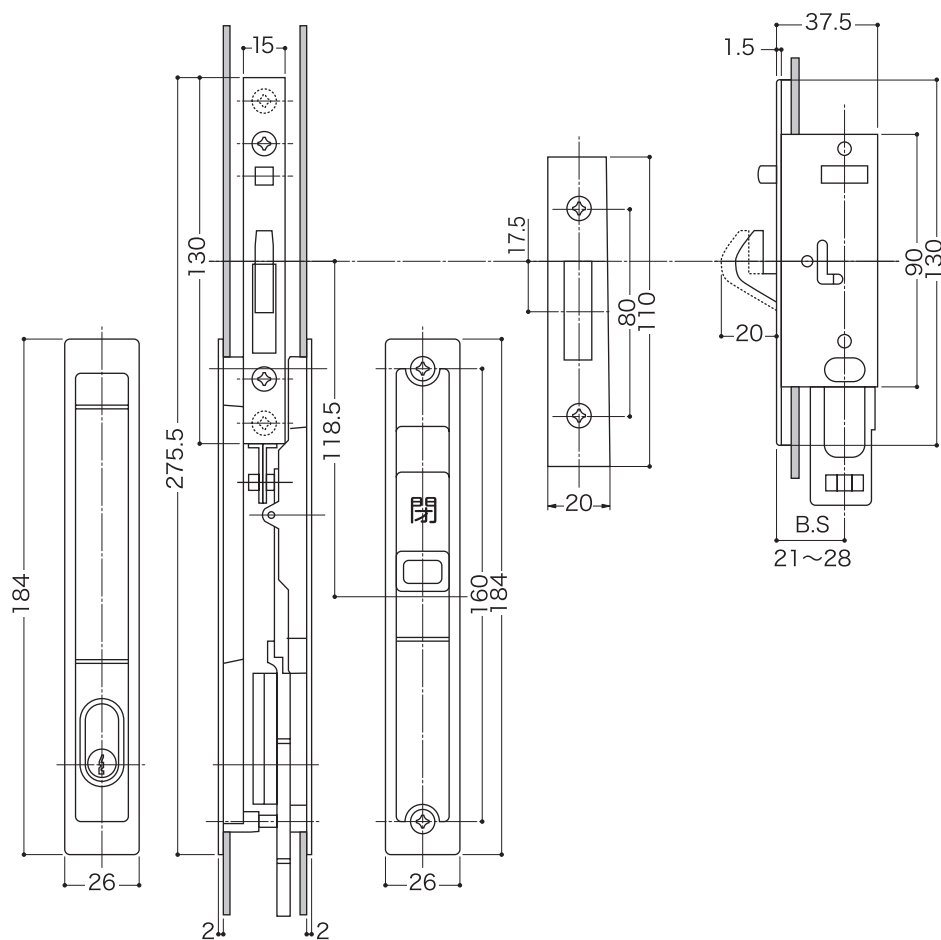

Locks For Sliding Door

407

詳細図

切欠図