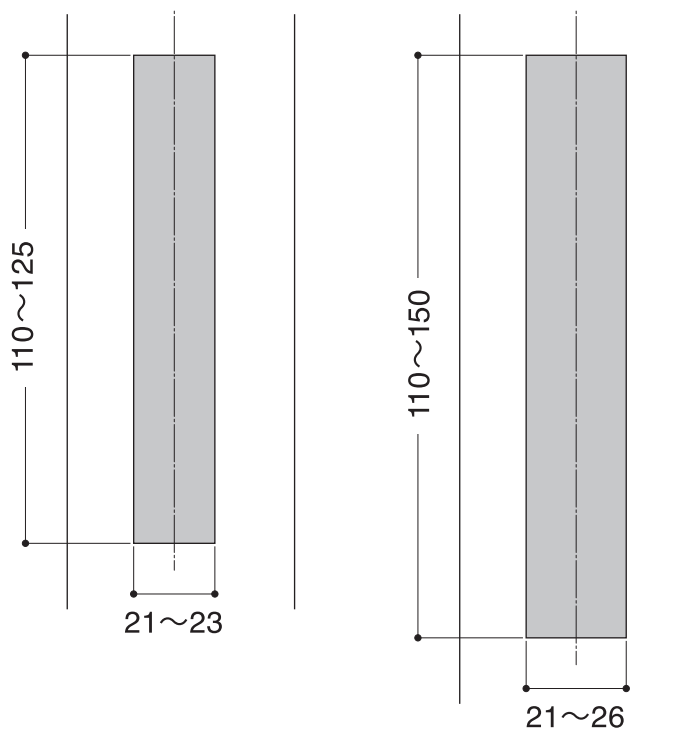

# Locks For Sliding Door

## 333

詳細図

切欠図

標準部分のみの切欠

標準部分+飾り座の切欠