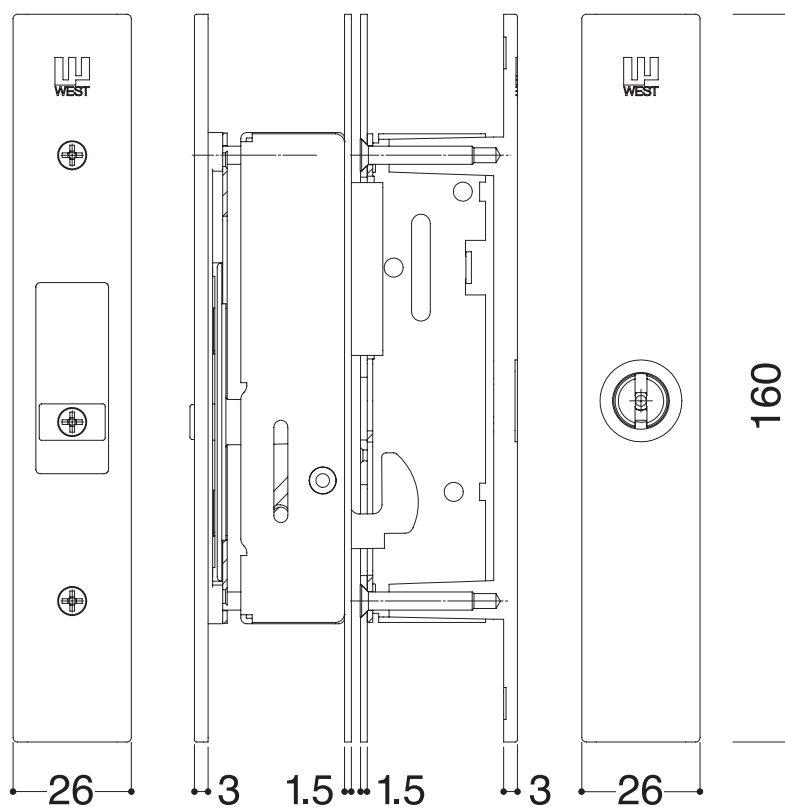

# Locks For Sliding Door

## 333

詳細図

切欠図

標準部分のみの切欠

標準部分+飾り座の切欠