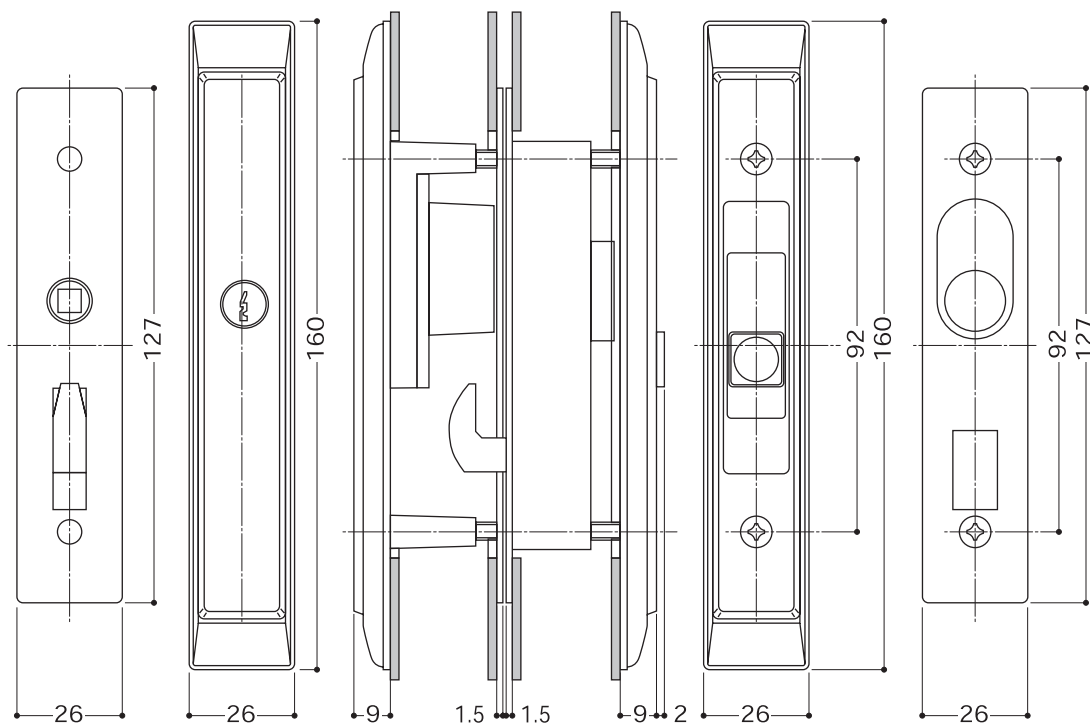

Locks For Sliding Door

325

詳細図

切欠図