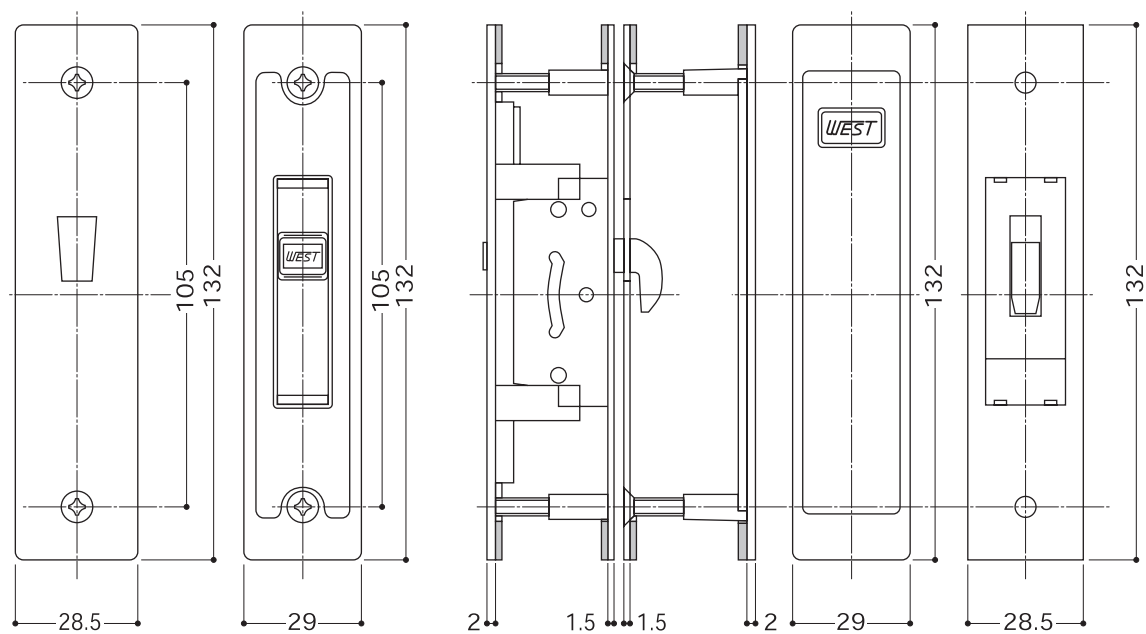

Locks For Sliding Door

312

詳細図

戸厚をご指定下さい

切欠図

外障子

内障子