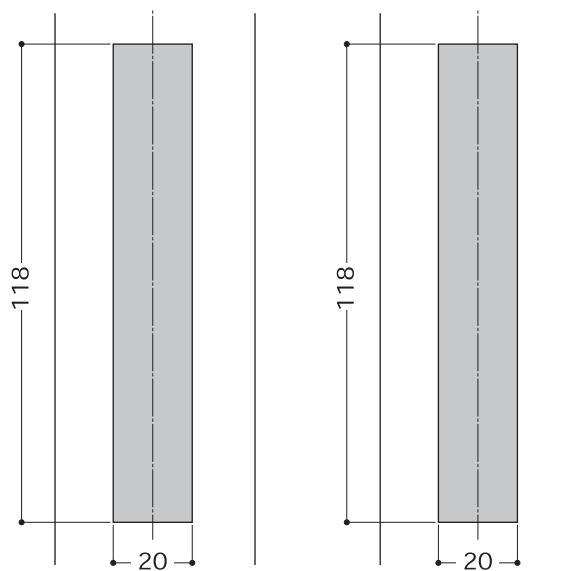

Locks For Sliding Door

312

詳細図

戸厚をご指定下さい

切欠図

外障子

内障子