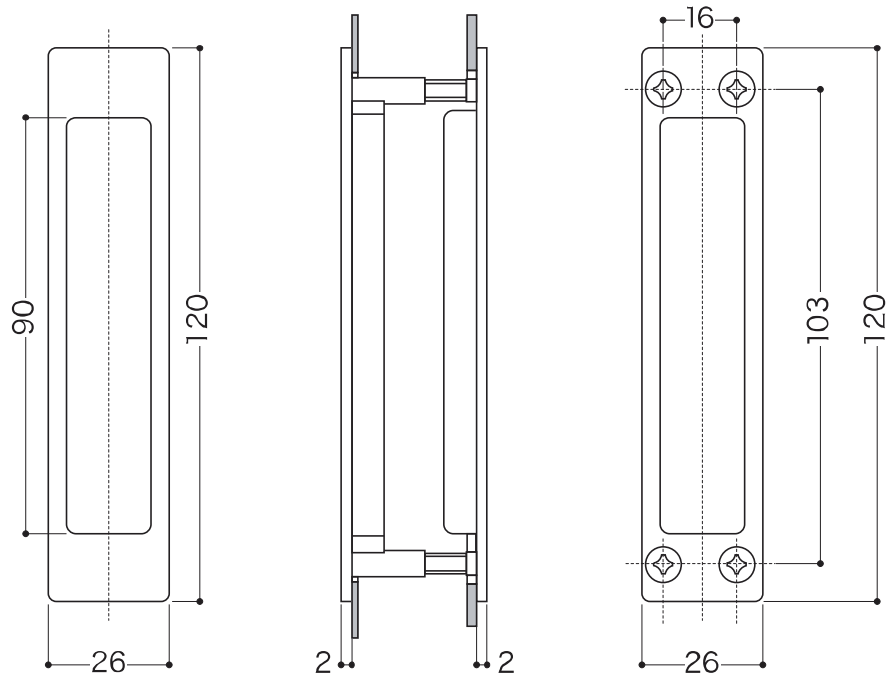

# Flush Pull 302

詳細図

切欠図