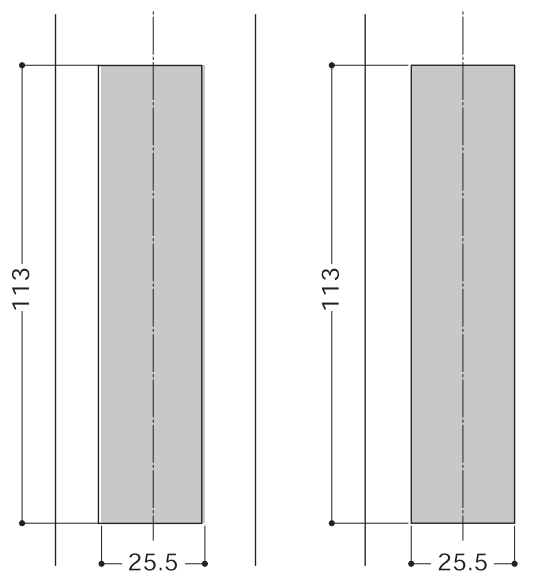

Locks For Sliding Door

300

詳細図

切欠図

外障子

内障子