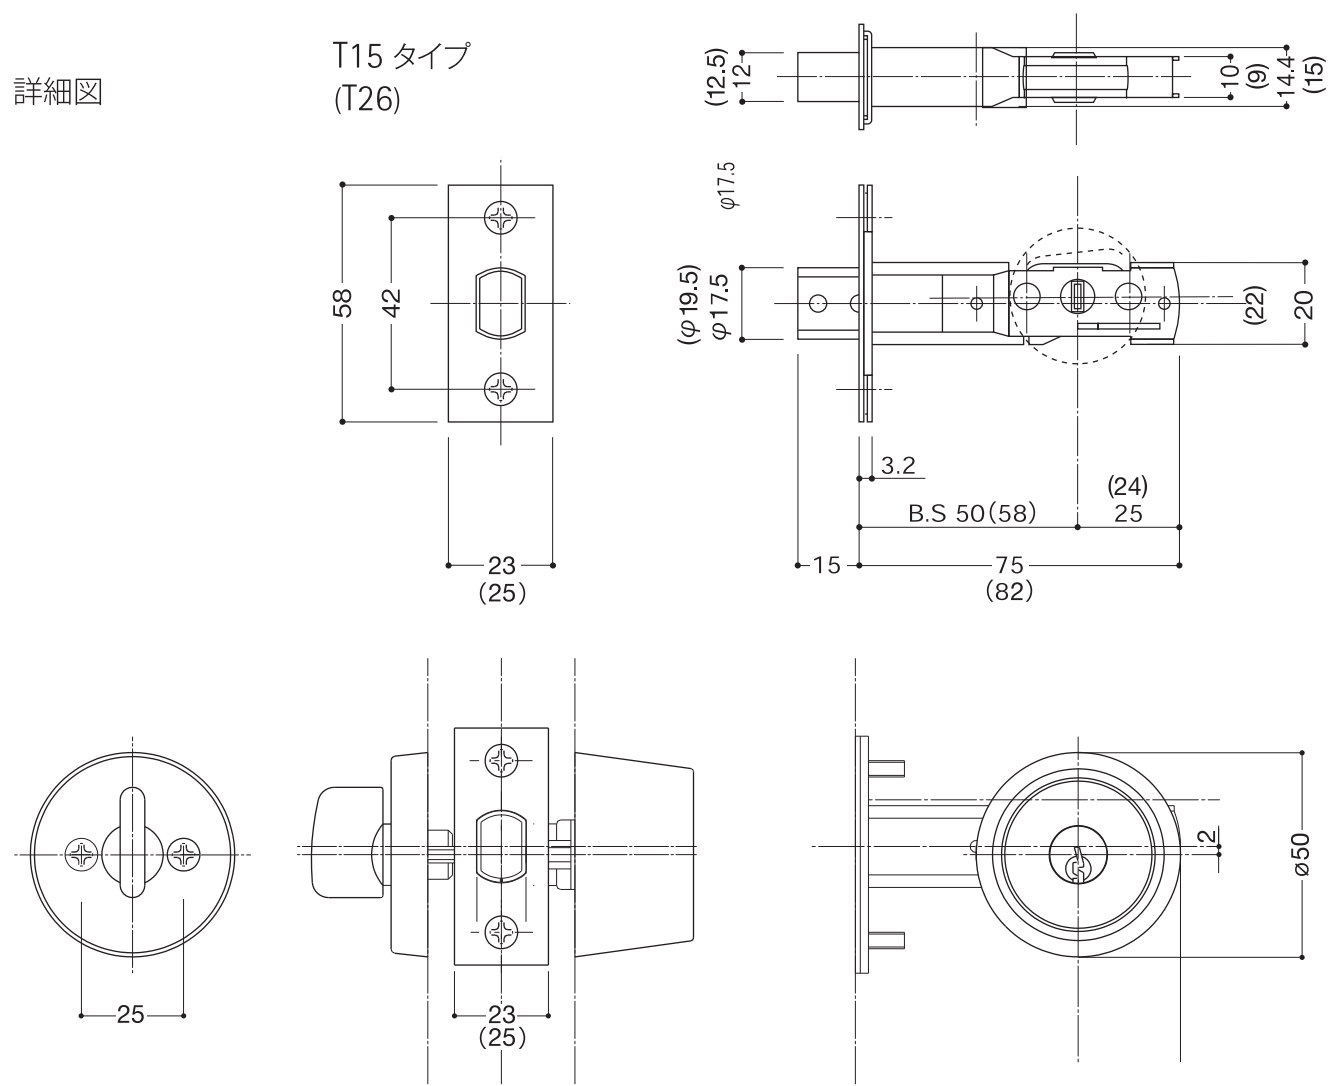

# 200

詳細図

T15 タイプ  
(T26)

切欠図

※図面は 200-T1505 になります。カッコ内の数値は 200-T2605 のものです。