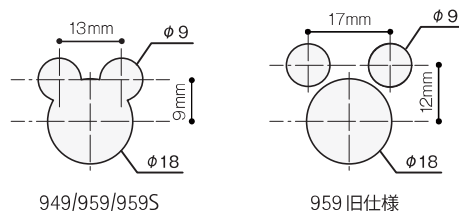

Function

※間仕切錠、表示錠、室内シリンダー錠は、お選びいただいたレバーハンドルの上上と同じ仕上りとなります。

	間仕切錠	表示錠	室内シリンダー錠	カラーバリエーション
949				<ul style="list-style-type: none"> ST 塗装シルバー BT 塗装ブロンズ GH ゴールドヘアライン SH シルバーヘアライン
959				<ul style="list-style-type: none"> STA 塗装ライトシルバー KT 塗装ブラック DN ダイヤサテンブラック SH シルバーヘアライン
959S				<ul style="list-style-type: none"> STA 塗装ライトシルバー KT 塗装ブラック DN ダイヤサテンブラック ST 塗装シルバー BT 塗装ブロンズ GH ゴールドヘアライン SH シルバーヘアライン
959 旧仕様				<ul style="list-style-type: none"> GT 塗装ゴールド ST 塗装シルバー BT 塗装ブロンズ SH シルバーヘアライン
959A				<ul style="list-style-type: none"> GT 塗装ゴールド ST 塗装シルバー BT 塗装ブロンズ

	間仕切錠	表示錠	室内シリンダー錠
949			
959			
959S			
959 旧仕様			

切欠について

949/959/959Sは959旧仕様と互換性はありますが、切欠の位置が異なりますのでご注意ください。

949/959/959S

959 旧仕様