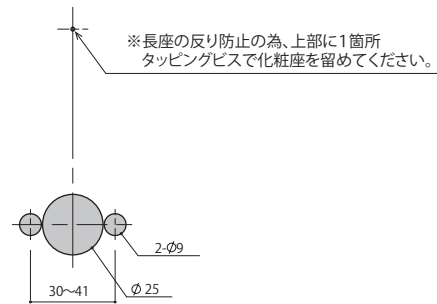

内装レバーハンドル 納まり図・切欠図

対応レバーハンドル 257U

【化粧座取付ビス可動範囲】

上下2本留めの場合

左右2本留めの場合