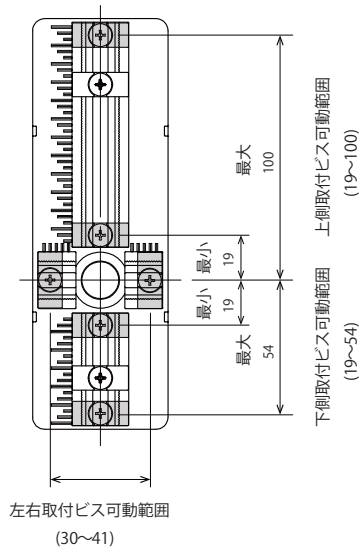

内装レバーハンドル 納まり図・切欠図

対応レバーハンドル 257U

【化粧座取付ビス可動範囲】

上下2本留めの場合

左右2本留めの場合