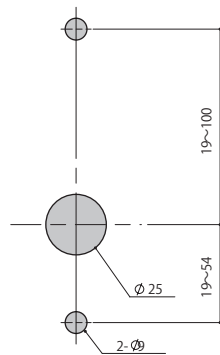

内装レバーハンドル 納まり図・切欠図

対応レバーハンドル 257U

【化粧座取付ビス可動範囲】

上下2本留めの場合

左右2本留めの場合