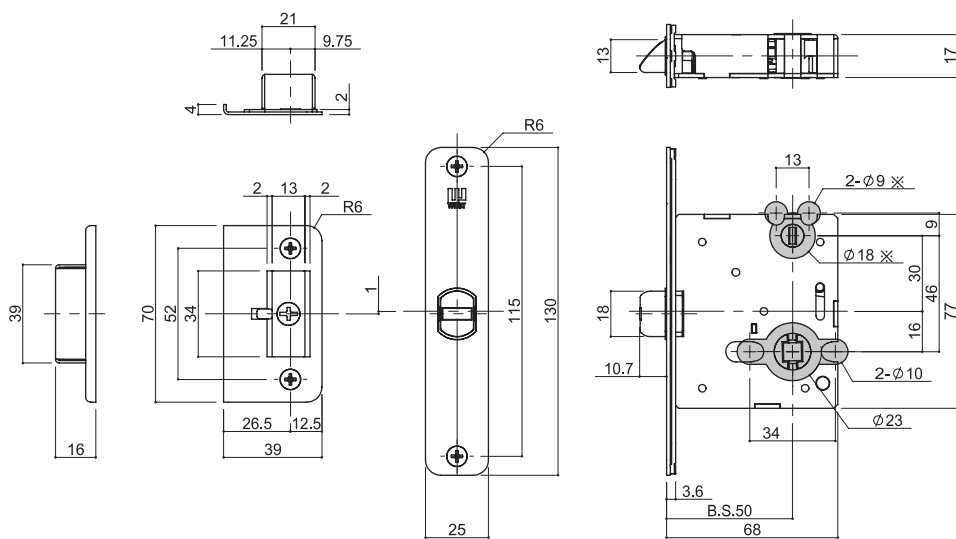

内装レバーハンドル ロックケース納まり図・切欠図

対応レバーハンドル 246,245,244

ストライク 23J

ロックケース A02
※部は空錠の場合不要

246