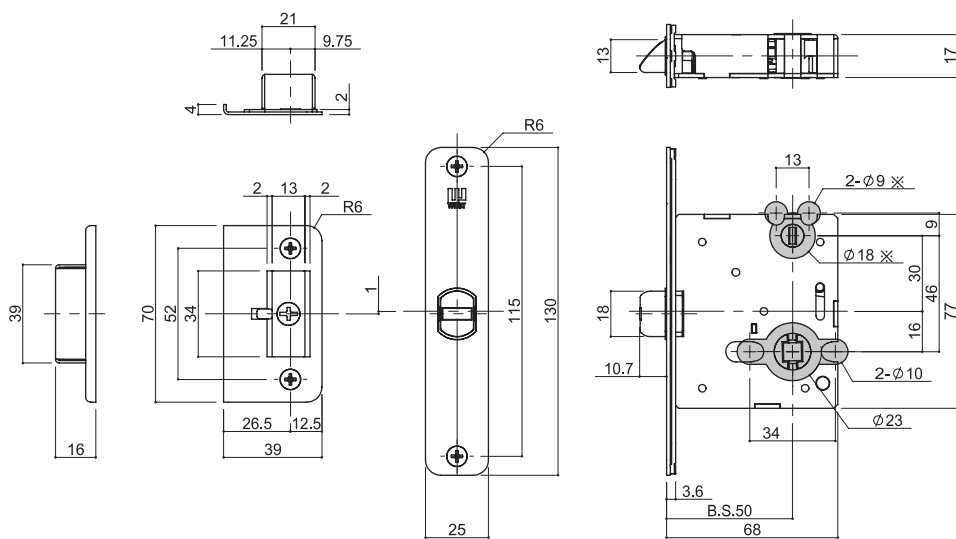

内装レバーハンドル ロックケース納まり図・切欠図

対応レバーハンドル 246,245,244

ストライク 23J

ロックケース A02

※部は空錠の場合不要

245