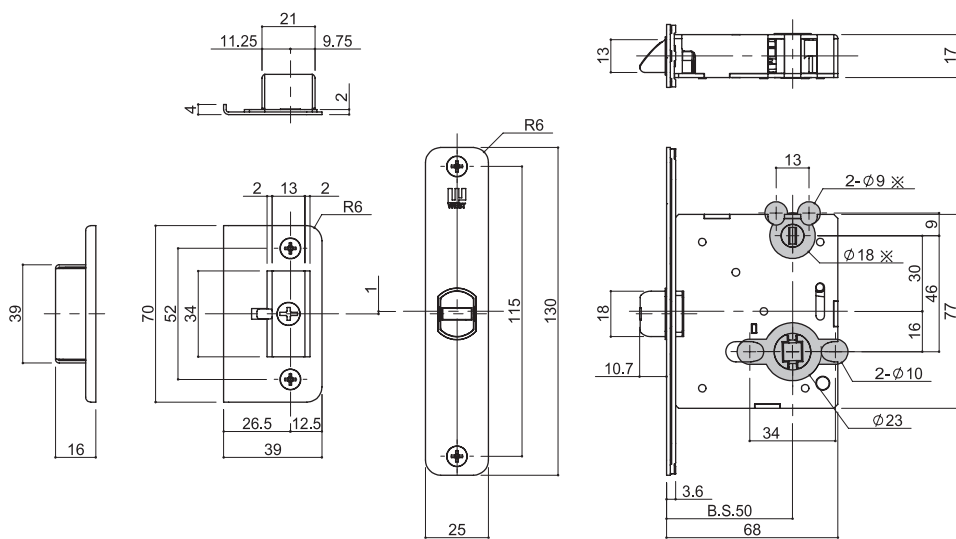

内装レバーハンドル ロックケース納まり図・切欠図

対応レバーハンドル 246,245,244

ストライク 23J

ロックケース A02

※部は空錠の場合不要