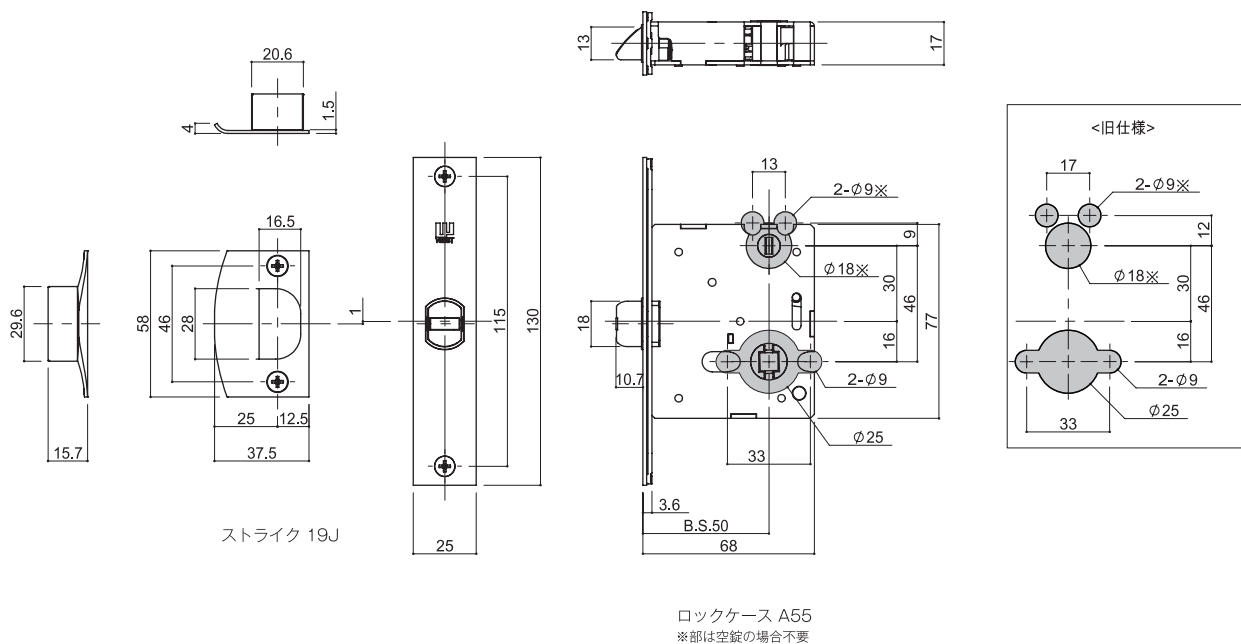

内装レバーハンドル ロックケース納まり図・切欠図

対応レバーハンドル 204(S),203(S),160(S),159(S),156,143

204(S)