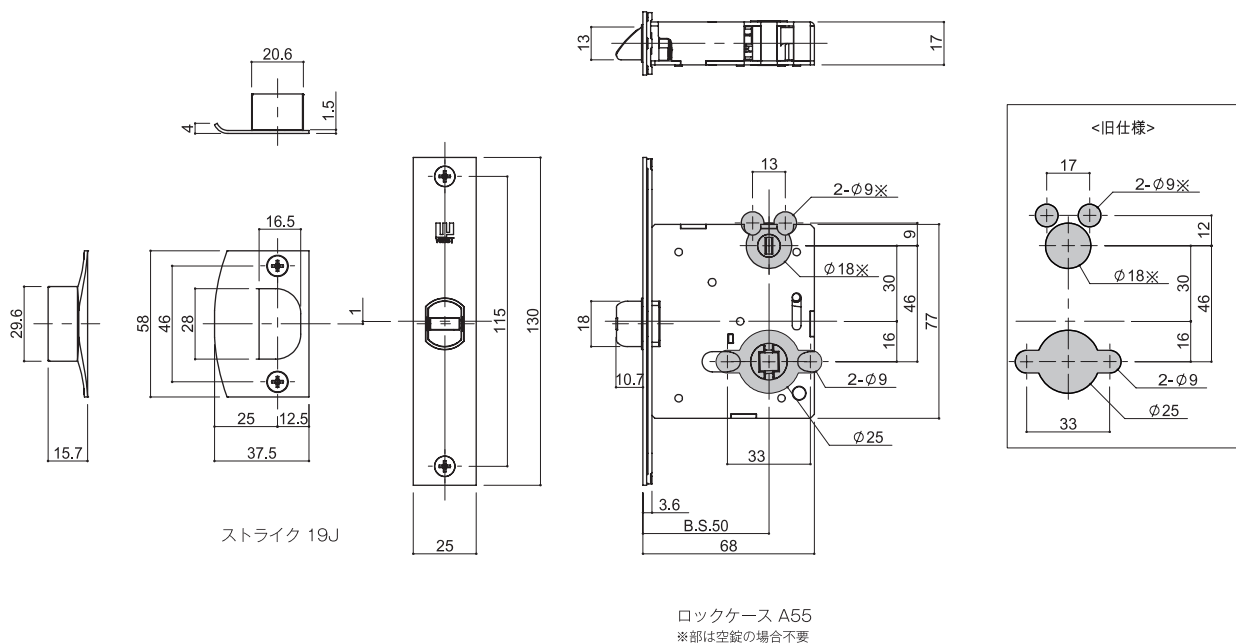

内装レバーハンドル ロックケース納まり図・切欠図

対応レバーハンドル 204(S),203(S),160(S),159(S),156,143

203(S)