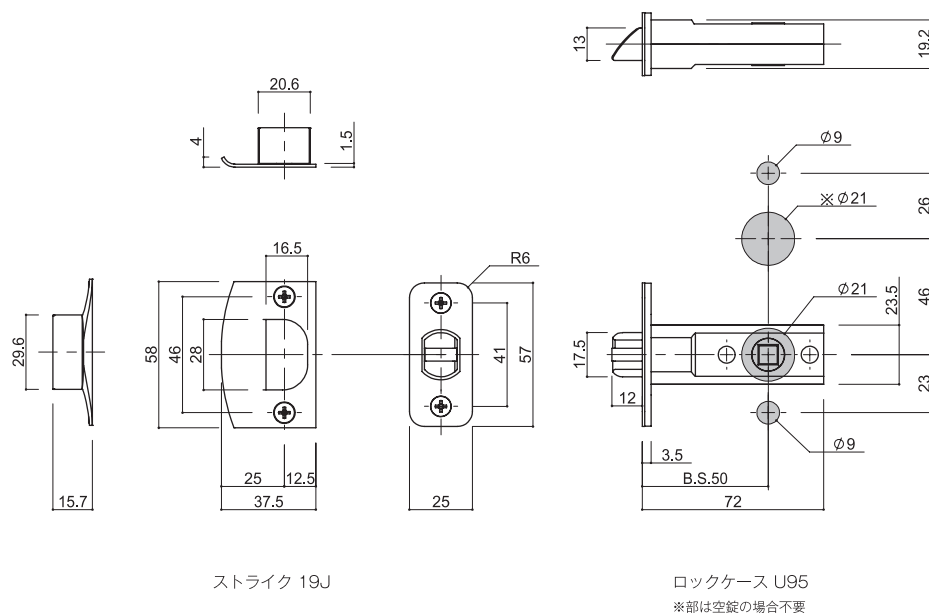

# 内装レバーハンドル ロックケース納まり図・切欠図

対応レバーハンドル 168H

注) レバーハンドル168Hにはストライク、およびロックケースは付属しません。ご入用の際は、別途お求めください。

168H