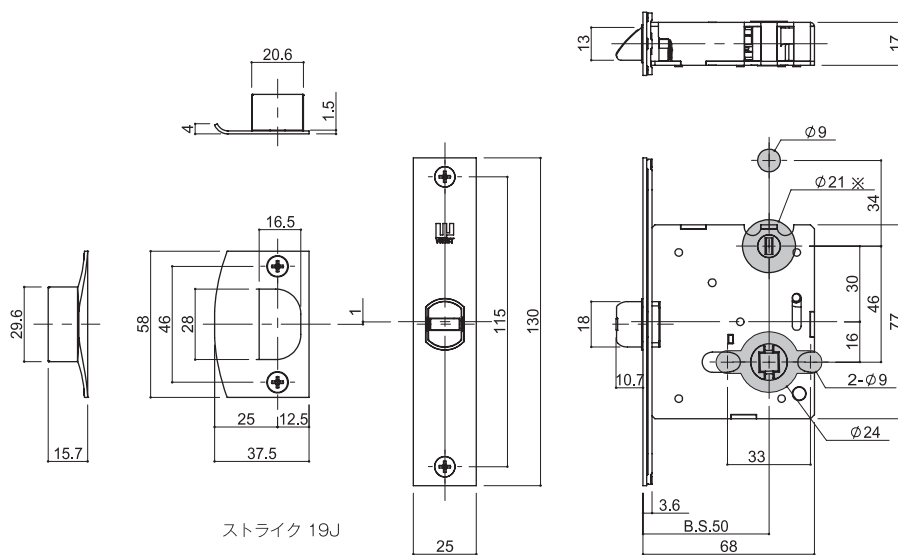

# 内装レバーハンドル ロックケース納まり図・切欠図

対応レバーハンドル 160A, 159A, 156A, 143A

ロックケース A55  
※部は空錠の場合不要

143A