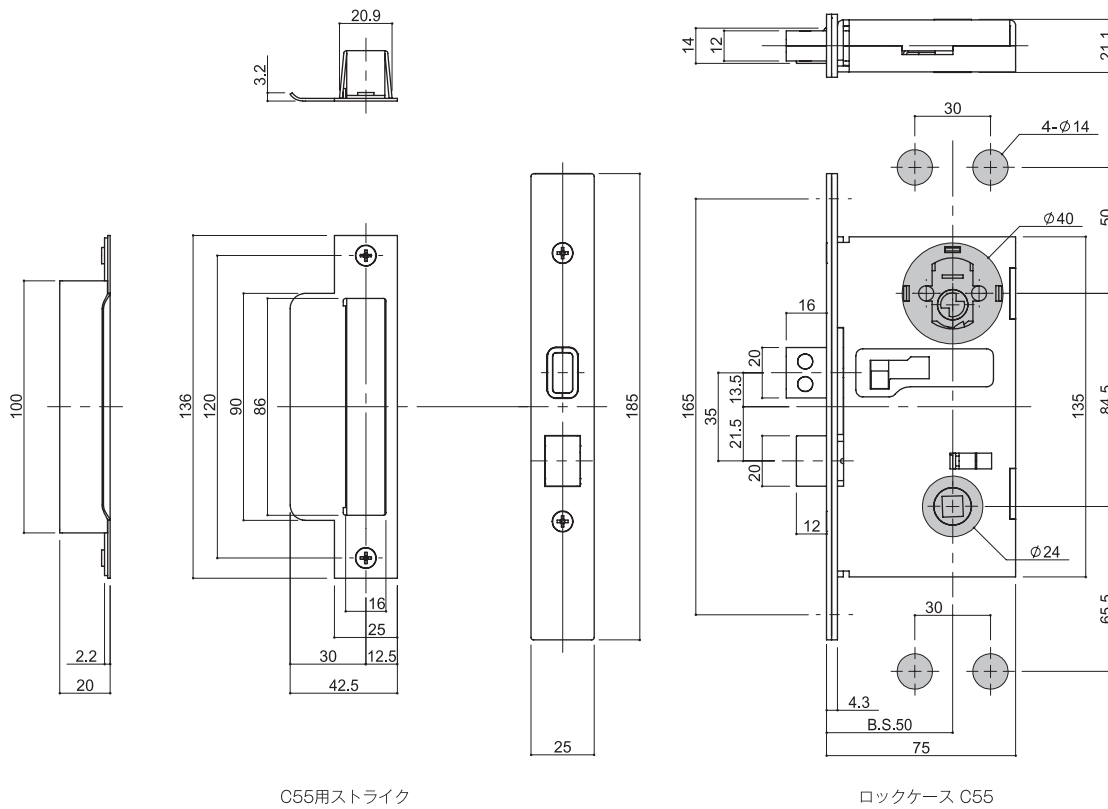

外装レバーハンドル ロックケース納まり図・切欠図

対応レバーハンドル 171

外装レバーハンドル 詳細図

171