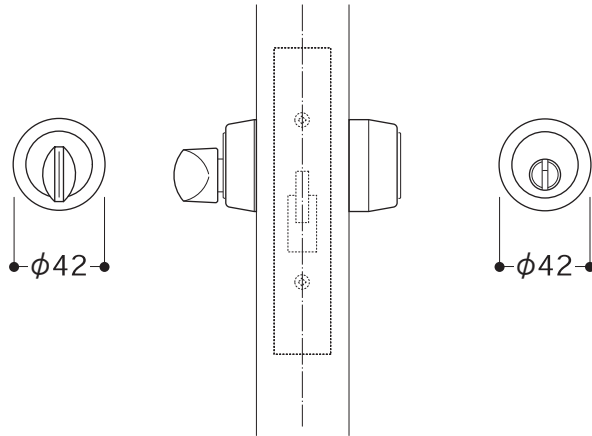

本締錠 ロックケース納まり図・切欠図

対応 本締錠 935HT

ストライク 11J

ロックケース D55

対応 本締錠 934.934HT

ストライク 11J

ロックケース D65

Cylinder Thumbturn 934

Cylinder Thumbturn 934HT

Cylinder Thumbturn 935HT