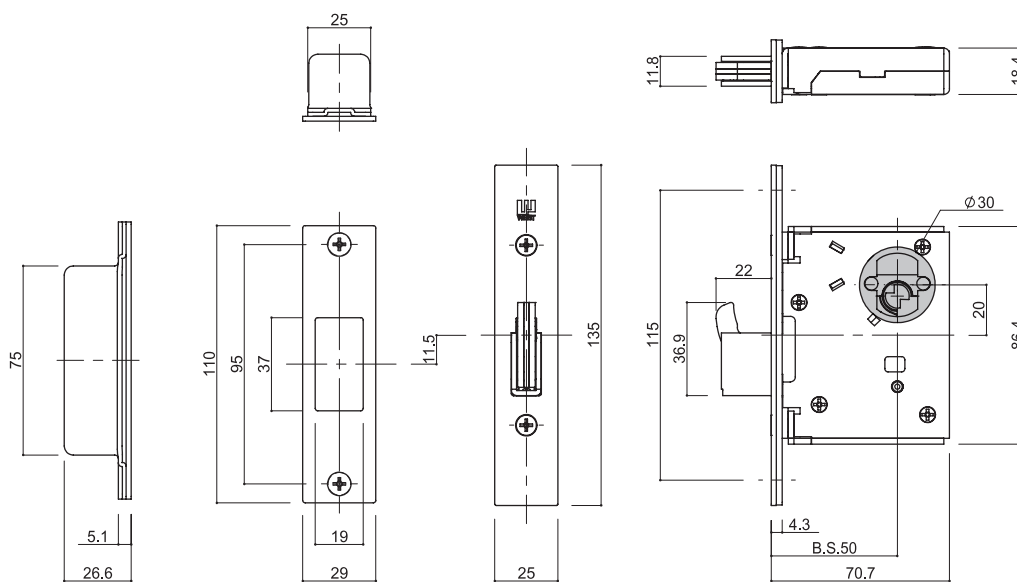

本締錠 ロックケース納まり図・切欠図

対応 本締錠 935HT

ストライク 11J

ロックケース D55

対応 本締錠 934.934HT

ストライク 11J

ロックケース D65

Cylinder Thumbturn 934

Cylinder Thumbturn 934HT

Cylinder Thumbturn 935HT