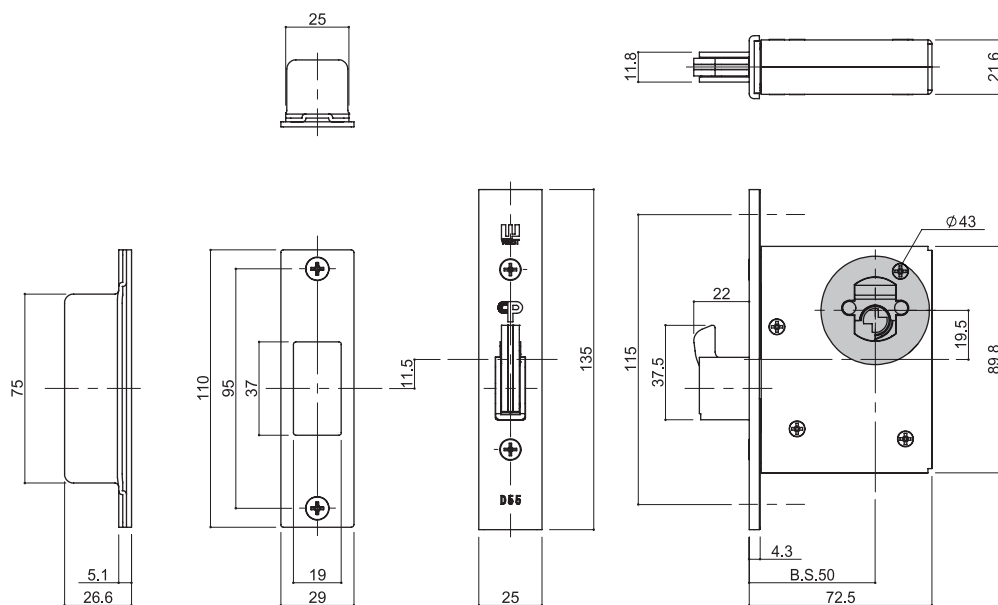

本締錠 ロックケース納まり図・切欠図

対応 本締錠 935HT

ストライク 11J

ロックケース D55

対応 本締錠 934.934HT

ストライク 11J

ロックケース D65

Cylinder Thumbturn 934

Cylinder Thumbturn 934HT

Cylinder Thumbturn 935HT