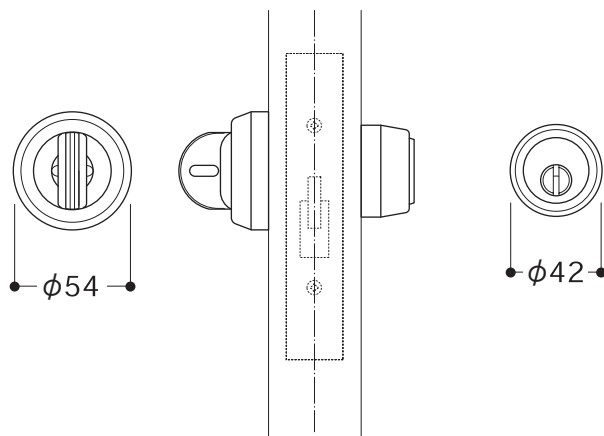

本締錠 ロックケース納まり図・切欠図

対応 本締錠 935HT

ストライク 11J

ロックケース D55

対応 本締錠 934.934HT

ストライク 11J

ロックケース D65

Cylinder Thumbturn 934

Cylinder Thumbturn 934HT

Cylinder Thumbturn 935HT