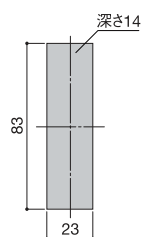

Sliding Door Pull
戸引手

425 プレーンタイプ

切欠図

425プレーンタイプ

gg 詳細図 取付には、製品に同梱の説明書をご覧ください。

425 プレーンタイプ