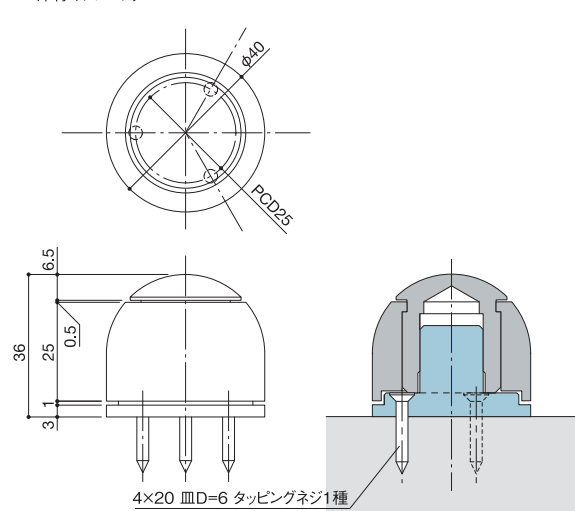

ドアストッパー

取付ピッチは、現物に合わせてください。

20D

床付けドアストッパー

21D

床付けドアストッパー

23D

壁付けドアストッパー