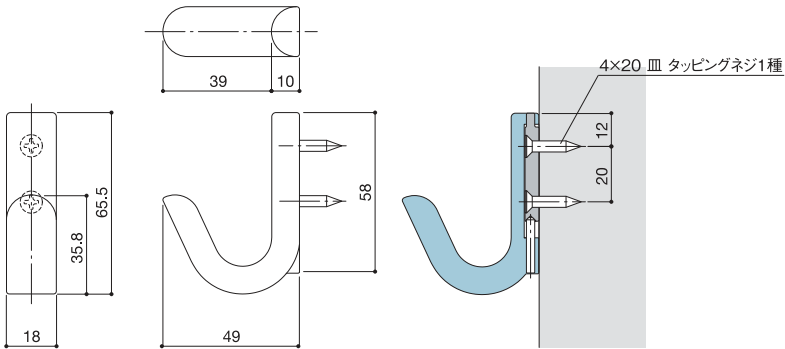

Coat Hook

コートフック

取付ピッチは現物に合わせてください。

17C

Furniture Knob

ファニチャーノブ

43P

Door Stopper