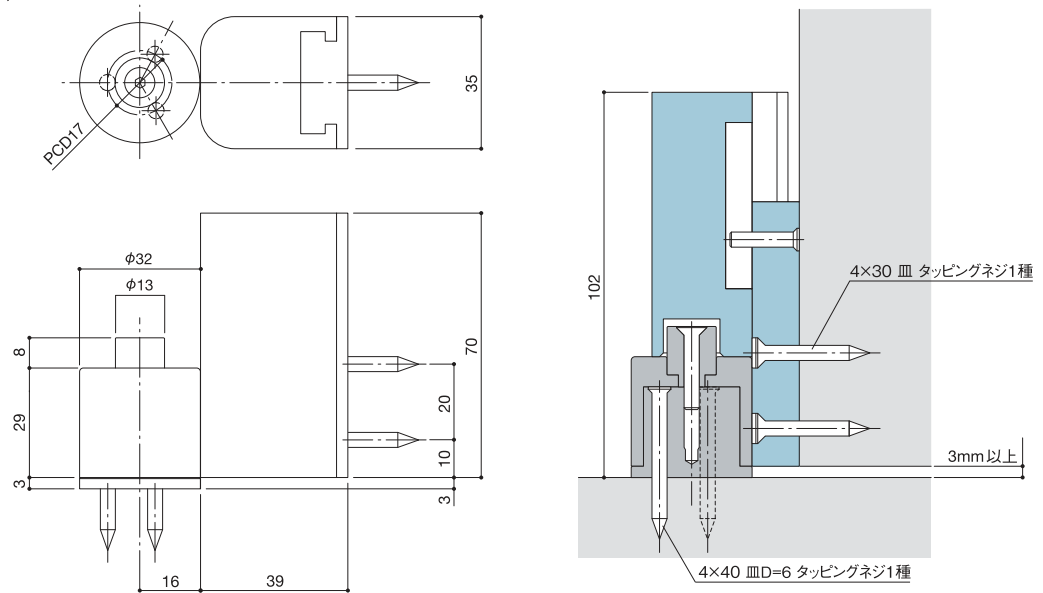

Door Stopper

ドアストッパー

取付ピッチは現物に合わせてください。

24D

床付けドアストッパー

25D

ドア固定機能付きドアストッパー

26D