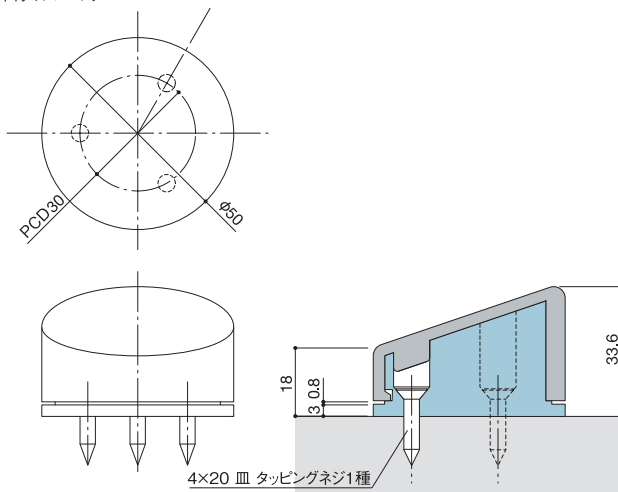

Coat Hook

コートフック

取付ピッチは現物に合わせてください。

17C

Furniture Knob

ファニチャーノブ

43P

Door Stopper

ドアストッパー

取付ピッチは、現物に合わせてください。

20D

床付けドアストッパー

21D

床付けドアストッパー

23D

壁付けドアストッパー