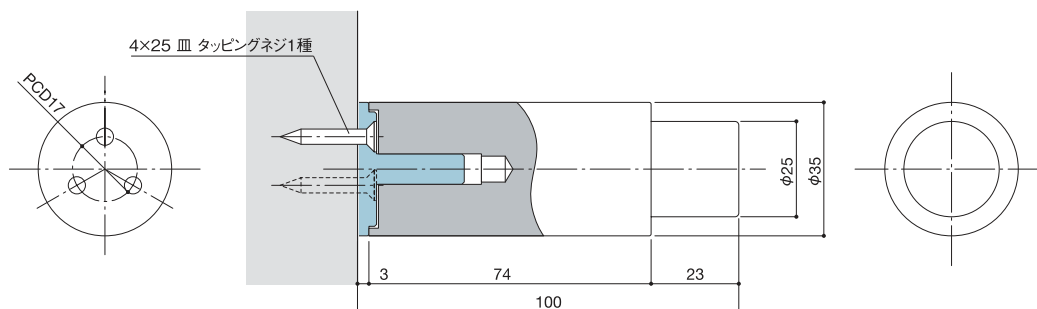

ドアストッパー

取付ピッチは、現物に合わせてください。

20D

床付けドアストッパー

21D

床付けドアストッパー

23D

壁付けドアストッパー