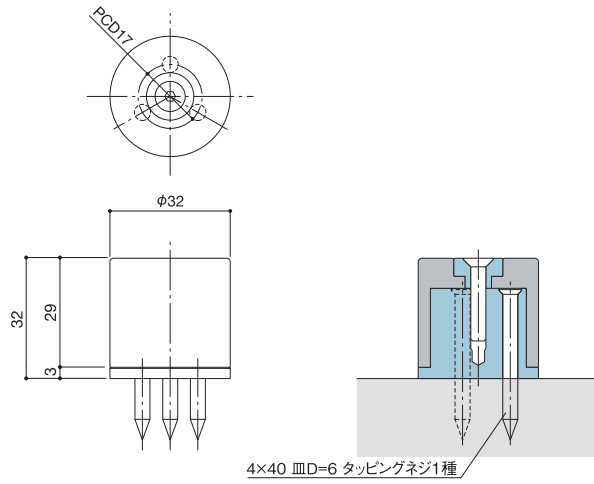

Door Stopper

ドアストッパー

取付ピッチは現物に合わせてください。

24D

床付けドアストッパー