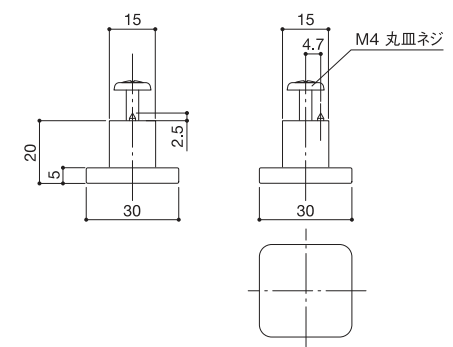

Furniture Knob

ファニチャーノブ

43P