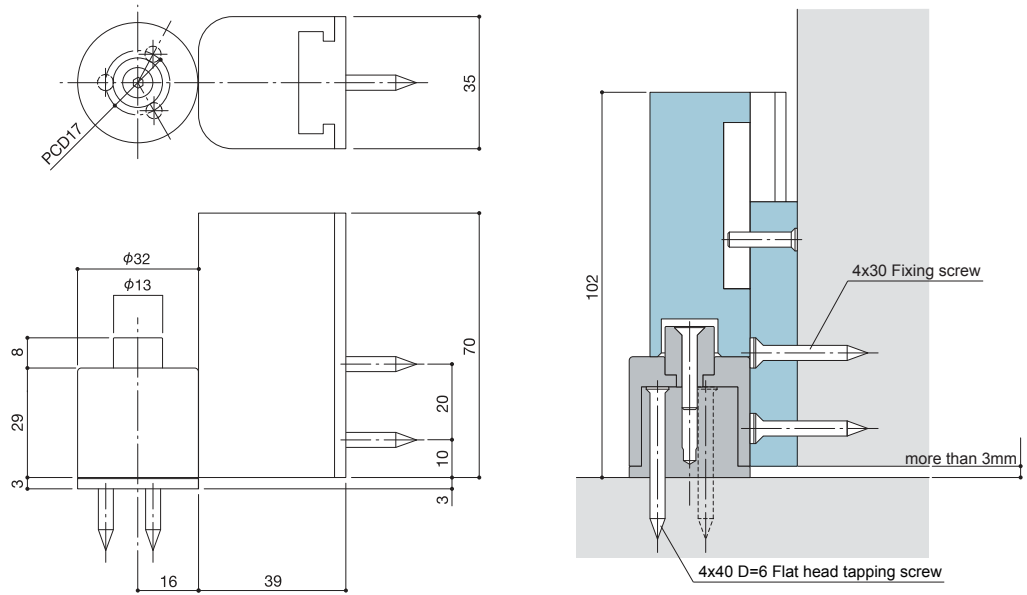

Coat Hook

17C

Door Stopper

20D

21D

23D

Door Stopper

24D

25D

26D