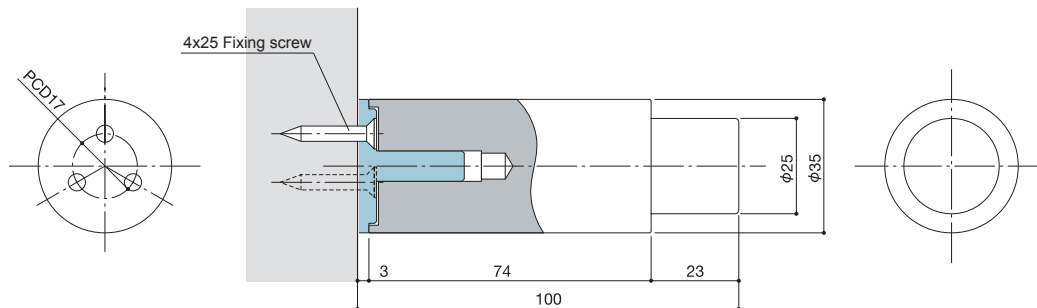

Coat Hook

17C

Door Stopper

20D

21D

23D

Door Stopper

24D