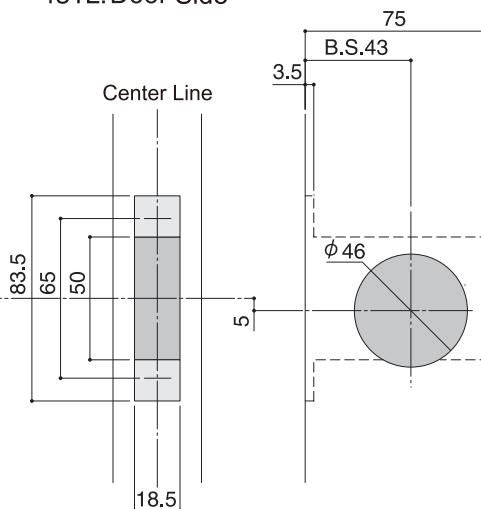

## Cut-Out Dimensions (mm)

431L: Frame Side

431L: Door Side

432L: Frame Side

432L: Door Side