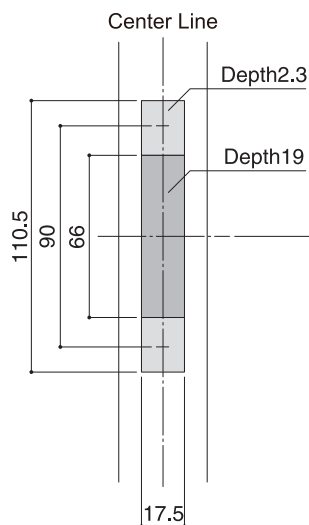

## Cut-Out Dimensions (mm)

431L: Frame Side

431L: Door Side

432L: Frame Side

432L: Door Side