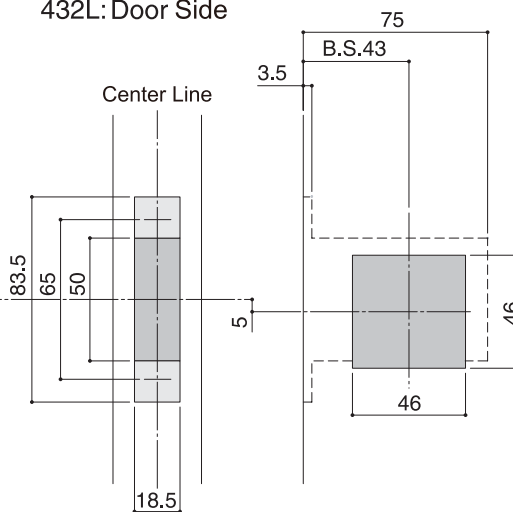

## Cut-Out Dimensions (mm)

431L: Frame Side

431L: Door Side

432L: Frame Side

432L: Door Side