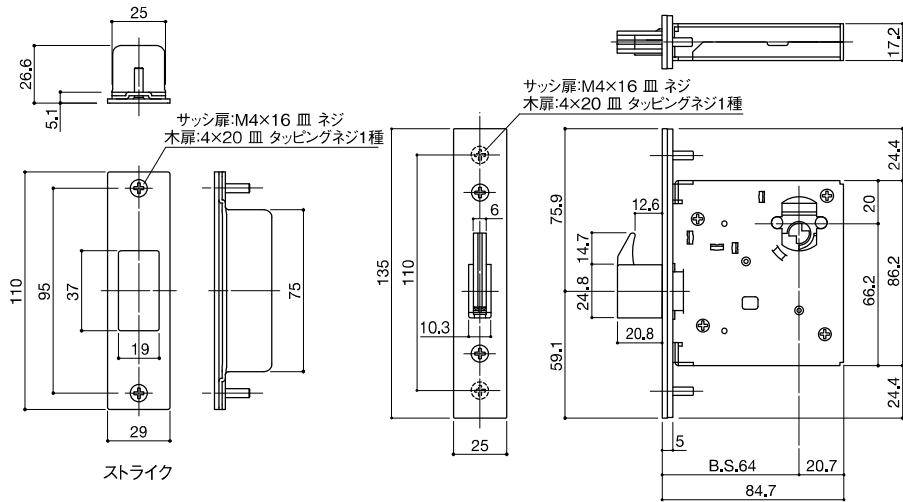

## DA2 本縮錠ケース

**[鎌式デッドボルト]**  
 本縮錠ケースには  
 バールなどのこじ破り防止の為、  
 鎌式デッドボルトを採用しています。