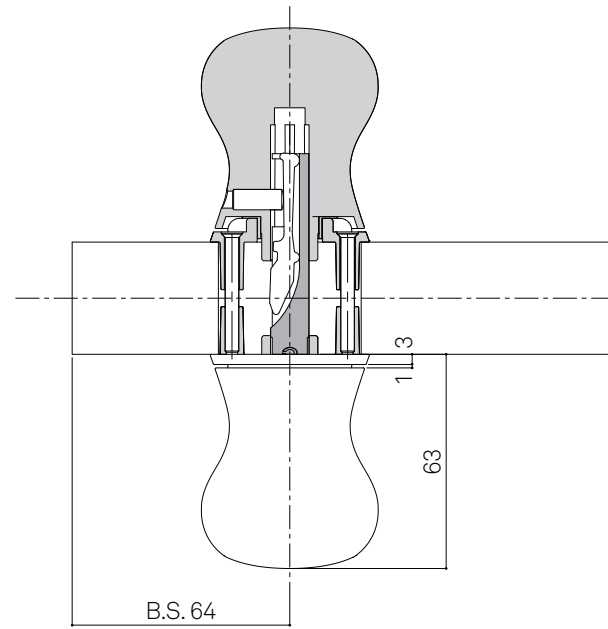

WEST
3rd

Door Knob 248
外装ドアノブ

詳細図

受箱

ストライク

フロント

Door Knob248
外装ドアノブ/本錠

CA5錠ケース
納まり図

WEST
3rd

Door Knob248
外装ドアノブ/本錠

CA5錠ケース
切欠図