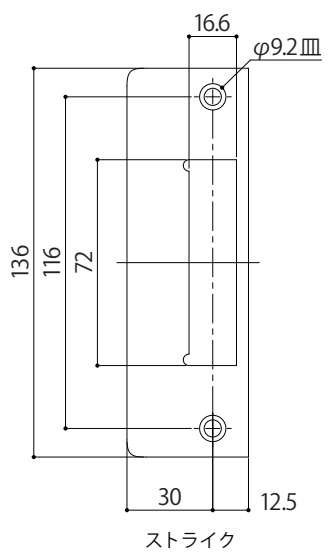

WEST
3rd

Door Knob 248
外装ドアノブ

詳細図

受箱

ストライク

フロント

Door Knob248
外装ドアノブ/本錠

CA5錠ケース
納まり図

WEST
3rd

Door Knob248
外装ドアノブ/本錠

CA5錠ケース
切欠図