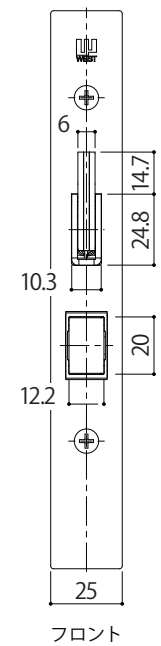

WEST
3rd

Door Knob 248
外装ドアノブ

詳細図

受箱

ストライク

フロント

Door Knob248
外装ドアノブ/本錠

CA5錠ケース
納まり図

WEST
3rd

Door Knob248
外装ドアノブ/本錠

CA5錠ケース
切欠図