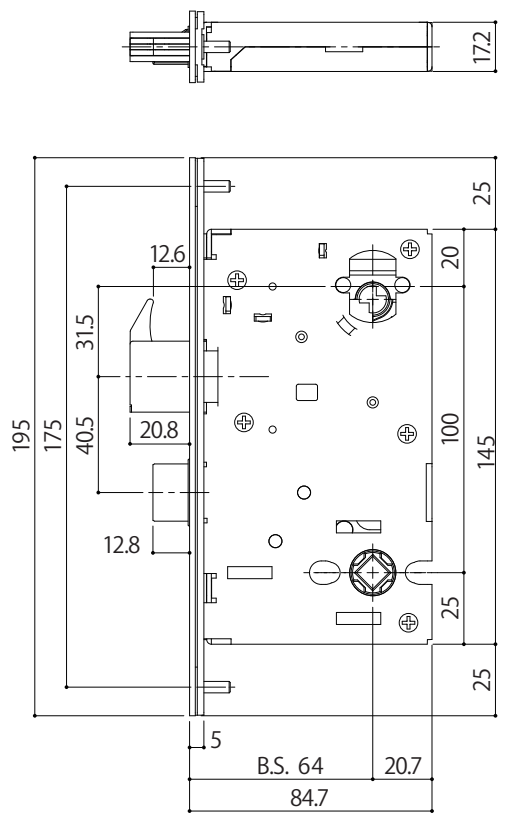

WEST
3rd

Door Knob 248
外装ドアノブ

詳細図

受箱

ストライク

フロント

Door Knob248
外装ドアノブ/本錠

CA5錠ケース
納まり図

WEST
3rd

Door Knob248
外装ドアノブ/本錠

CA5錠ケース
切欠図