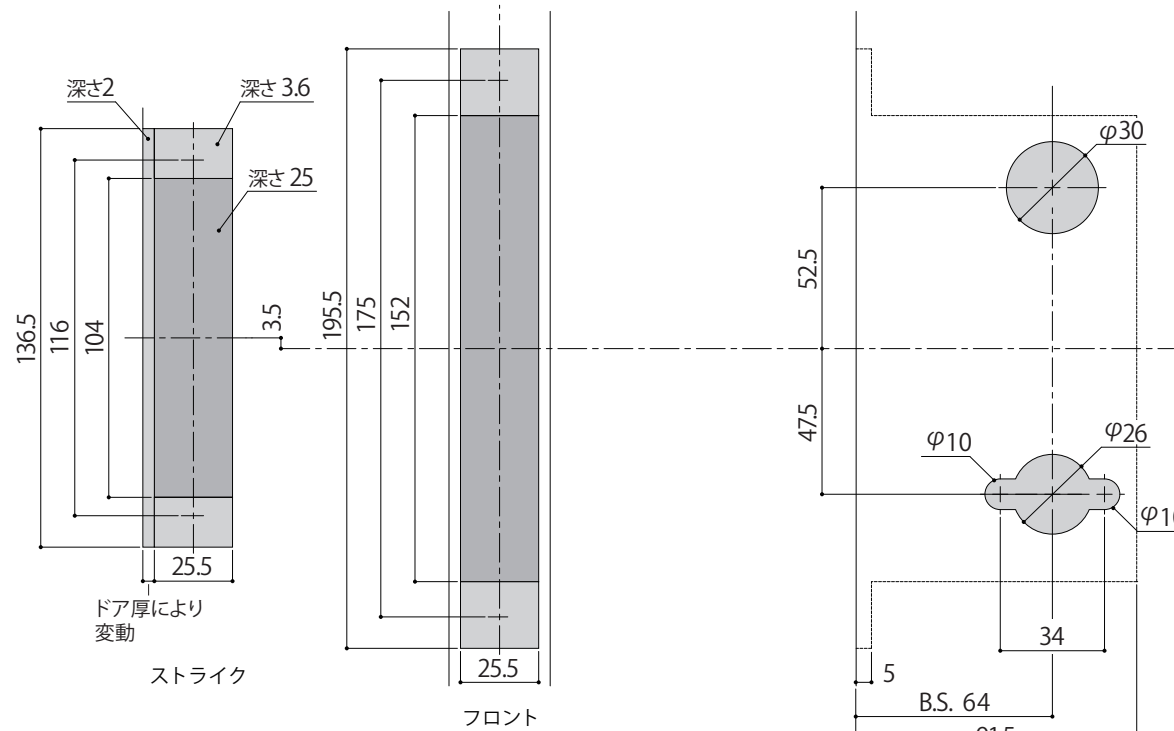

WEST
3rd

Door Knob 248
外装ドアノブ

詳細図

受箱

ストライク

フロント

Door Knob248
外装ドアノブ/本錠

CA5錠ケース
納まり図

WEST
3rd

Door Knob248
外装ドアノブ/本錠

CA5錠ケース
切欠図