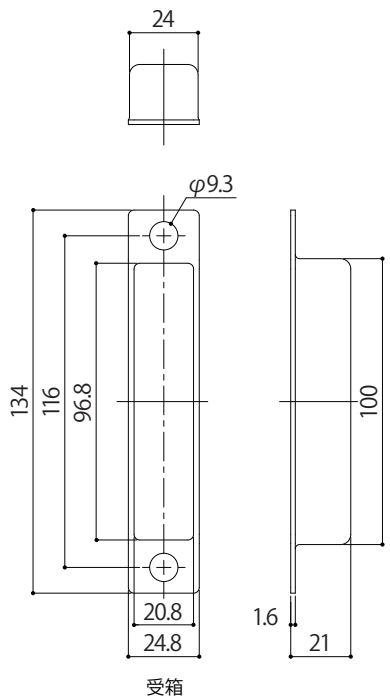

WEST
3rd

Door Knob 248
外装ドアノブ

詳細図

受箱

ストライク

フロント

Door Knob248
外装ドアノブ/本錠

CA5錠ケース
納まり図

WEST
3rd

Door Knob248
外装ドアノブ/本錠

CA5錠ケース
切欠図