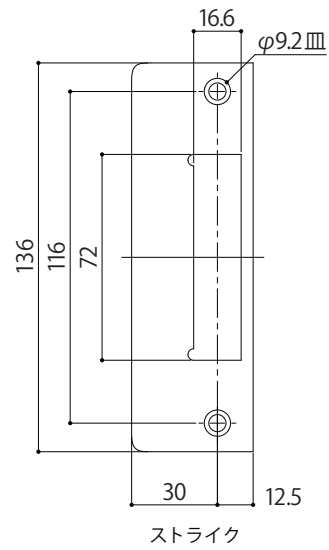

WEST
3rd

Lever Handle 240
外装レバーハンドル

詳細図

WEST
3rd

受箱

ストライク

フロント

Lever Handle 240
外装レバーハンドル/本錠

CA2錠ケース
納まり図

WEST
3rd

Lever Handle 240
外装レバーハンドル／本錠

CA2 錠ケース
切欠図