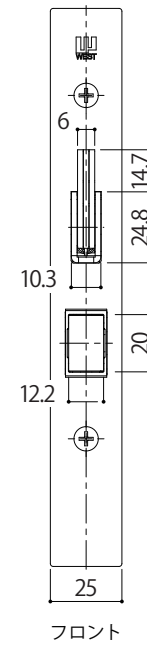

WEST
3rd

Lever Handle 240
外装レバーハンドル

詳細図

WEST
3rd

受箱

ストライク

フロント

Lever Handle 240
外装レバーハンドル/本錠

CA2錠ケース
納まり図

WEST
3rd

Lever Handle 240
外装レバーハンドル／本錠

CA2 錠ケース
切欠図