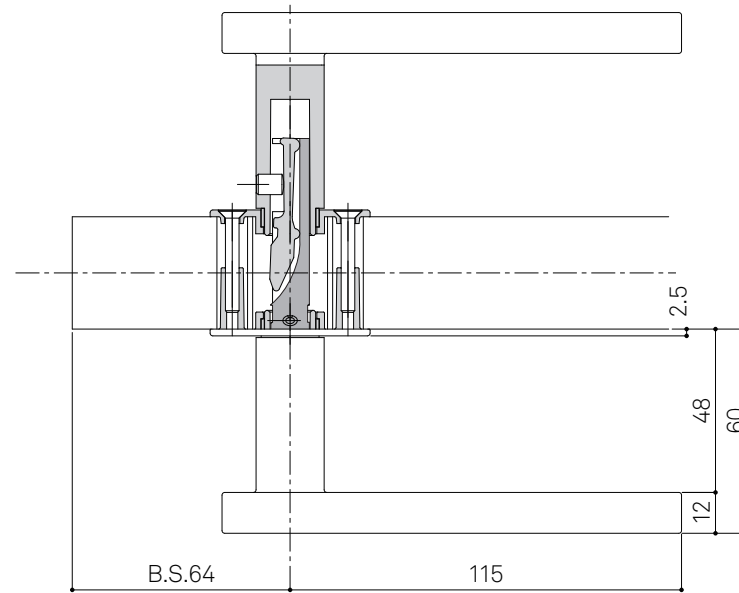

WEST
3rd

Lever Handle 240
外装レバーハンドル

詳細図

WEST
3rd

受箱

ストライク

フロント

Lever Handle 240
外装レバーハンドル/本錠

CA2錠ケース
納まり図

WEST
3rd

Lever Handle 240
外装レバーハンドル／本錠

CA2 錠ケース
切欠図