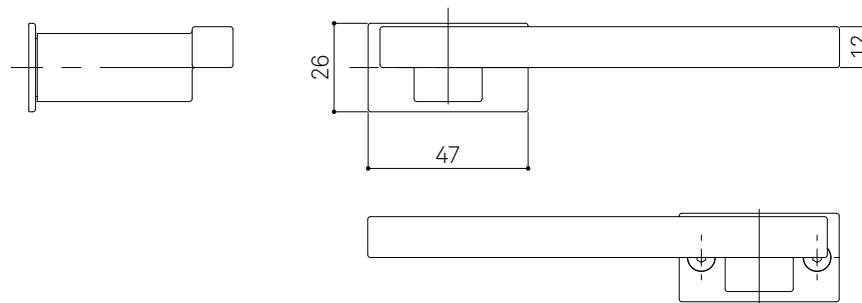

WEST
3rd

Lever Handle 240
外装レバーハンドル

詳細図

WEST
3rd

受箱

ストライク

フロント

Lever Handle 240
外装レバーハンドル/本錠

CA2錠ケース
納まり図

WEST
3rd

Lever Handle 240
外装レバーハンドル／本錠

CA2 錠ケース
切欠図