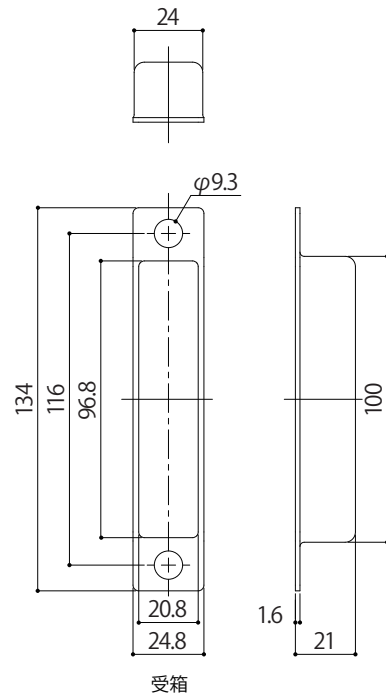

WEST
3rd

Lever Handle 240
外装レバーハンドル

詳細図

WEST
3rd

受箱

ストライク

フロント

Lever Handle 240
外装レバーハンドル/本錠

CA2錠ケース
納まり図

WEST
3rd

Lever Handle 240
外装レバーハンドル／本錠

CA2 錠ケース
切欠図