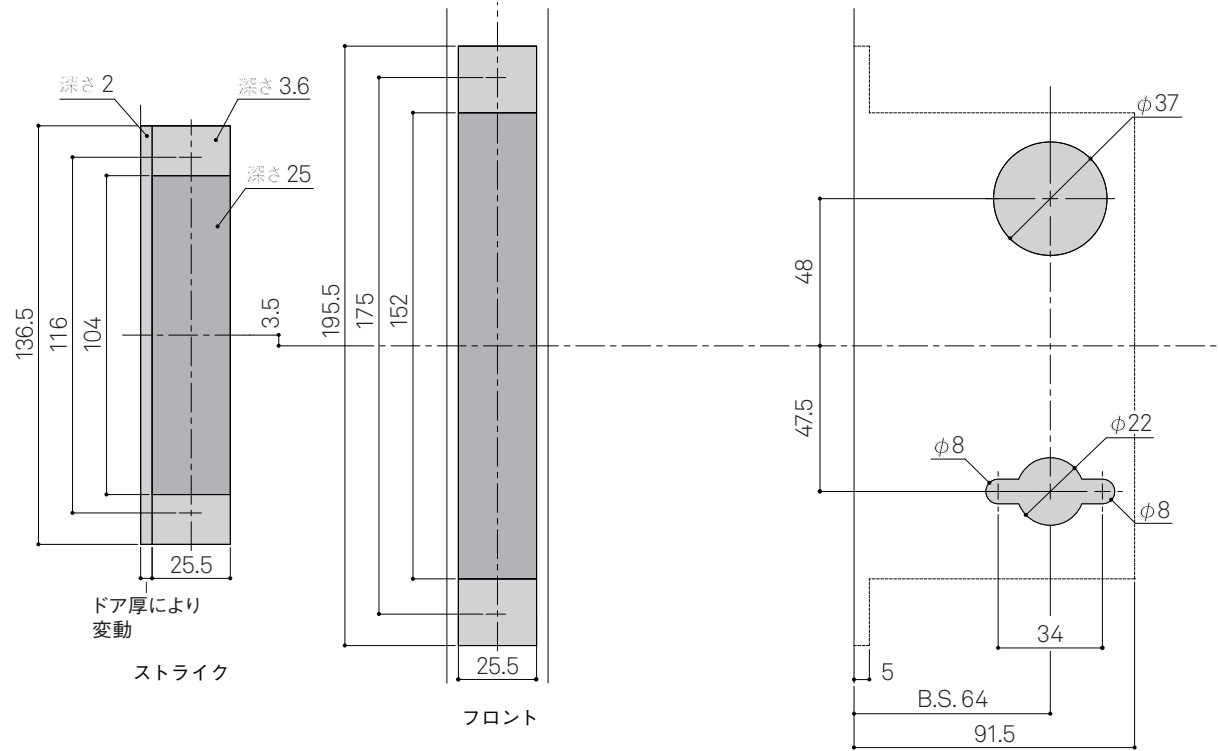

WEST
3rd

Lever Handle 240
外装レバーハンドル

詳細図

WEST
3rd

受箱

ストライク

フロント

Lever Handle 240
外装レバーハンドル/本錠

CA2錠ケース
納まり図

WEST
3rd

Lever Handle 240
外装レバーハンドル／本錠

CA2 錠ケース
切欠図