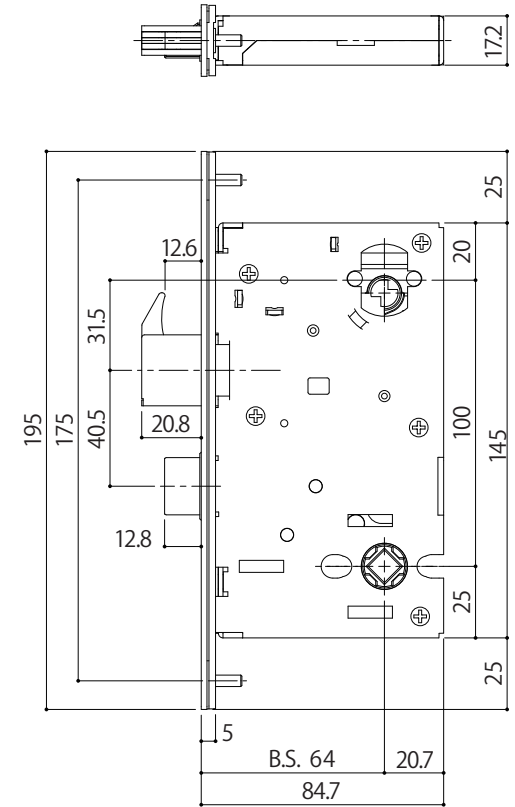

WEST
3rd

Lever Handle 240
外装レバーハンドル

詳細図

WEST
3rd

受箱

ストライク

フロント

Lever Handle 240
外装レバーハンドル/本錠

CA2錠ケース
納まり図

WEST
3rd

Lever Handle 240
外装レバーハンドル／本錠

CA2 錠ケース
切欠図