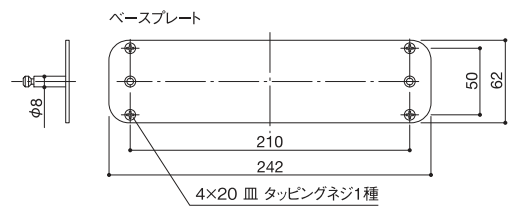

Towel Plate タオルプレート

10M / 11M

カッコ内の数値は11M

20M

Towel Bar タオルバー

30M / 31M

カッコ内の数値は31M