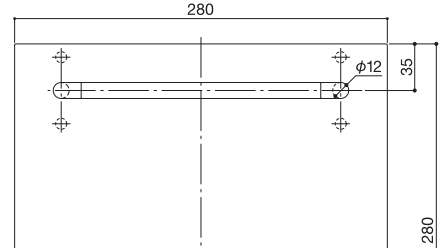

Towel Plate タオルプレート

10M / 11M

カッコ内の数値は11M

20M

Towel Bar タオルバー

30M / 31M

カッコ内の数値は31M