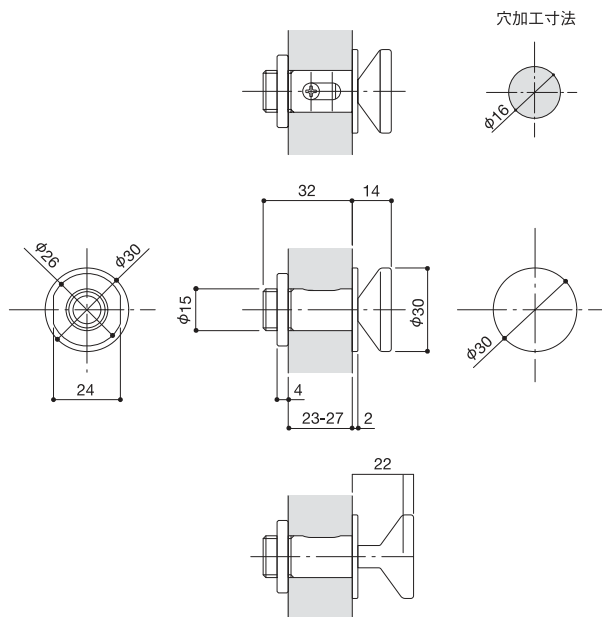

Furniture Knob

ファニチャーノブ

10P
標準扉厚 使用ビス
4-14mm M4×20 丸皿ネジ
14-24mm M4×30 丸皿ネジ

11P,12P
標準扉厚 使用ビス
6-14mm M4×20 丸皿ネジ
16-24mm M4×30 丸皿ネジ

17P,18P,19P,20P
標準扉厚 使用ビス
3-14mm M4×20 丸皿ネジ
14-24mm M4×30 丸皿ネジ

標準扉厚以外の扉に
取付ける場合はご相談ください。

10P

18P

11P

19P

12P

20P

37P

38P

39P

標準扉厚 使用ビス
7-14mm M3×20 丸皿ネジ
17-24mm M3×30 丸皿ネジ
標準扉厚以外の扉に取付ける場合はご相談ください。

対応扉厚:23-27mm限定となります。