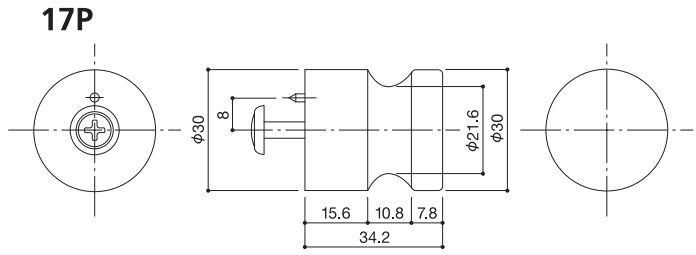

Furniture Knob

ファニチャーノブ

10P
標準扉厚 使用ビス
4-14mm M4×20 丸皿ネジ
14-24mm M4×30 丸皿ネジ

11P,12P
標準扉厚 使用ビス
6-14mm M4×20 丸皿ネジ
16-24mm M4×30 丸皿ネジ

17P,18P,19P,20P
標準扉厚 使用ビス
3-14mm M4×20 丸皿ネジ
14-24mm M4×30 丸皿ネジ

標準扉厚以外の扉に
取付ける場合はご相談ください。

10P

18P

11P

19P

12P

20P

37P

38P

39P

標準扉厚 使用ビス
7-14mm M3×20 丸皿ネジ
17-24mm M3×30 丸皿ネジ
標準扉厚以外の扉に取付ける場合はご相談ください。

対応扉厚:23-27mm限定となります。