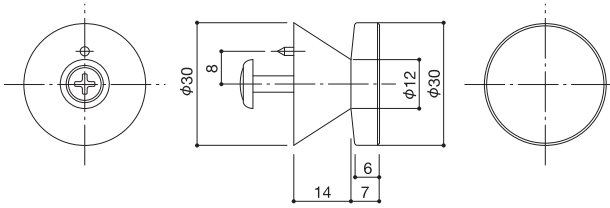

Furniture Knob

ファニチャーノブ

10P
標準扉厚 使用ビス
4-14mm M4×20 丸皿ネジ
14-24mm M4×30 丸皿ネジ

11P,12P
標準扉厚 使用ビス
6-14mm M4×20 丸皿ネジ
16-24mm M4×30 丸皿ネジ

17P,18P,19P,20P
標準扉厚 使用ビス
3-14mm M4×20 丸皿ネジ
14-24mm M4×30 丸皿ネジ

標準扉厚以外の扉に
取付ける場合はご相談ください。

10P

18P

11P

19P

12P

20P

37P

38P