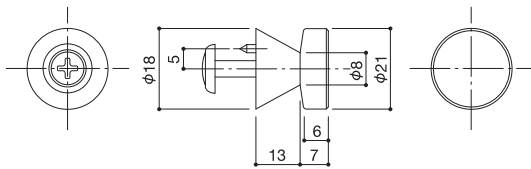

Furniture Knob

ファニチャーノブ

10P
標準扉厚 使用ビス
4-14mm M4×20 丸皿ネジ
14-24mm M4×30 丸皿ネジ

11P,12P
標準扉厚 使用ビス
6-14mm M4×20 丸皿ネジ
16-24mm M4×30 丸皿ネジ

17P,18P,19P,20P
標準扉厚 使用ビス
3-14mm M4×20 丸皿ネジ
14-24mm M4×30 丸皿ネジ

標準扉厚以外の扉に
取付ける場合はご相談ください。

10P

18P

11P

19P

12P

20P

37P

38P