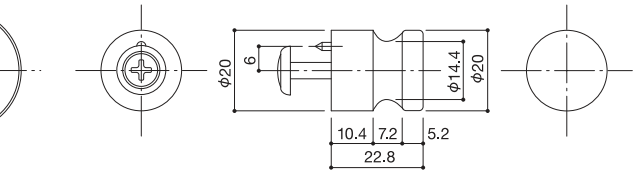

Furniture Knob

ファニチャーノブ

10P
標準扉厚 使用ビス
4-14mm M4×20 丸皿ネジ
14-24mm M4×30 丸皿ネジ

11P,12P
標準扉厚 使用ビス
6-14mm M4×20 丸皿ネジ
16-24mm M4×30 丸皿ネジ

17P,18P,19P,20P
標準扉厚 使用ビス
3-14mm M4×20 丸皿ネジ
14-24mm M4×30 丸皿ネジ

標準扉厚以外の扉に
取付ける場合はご相談ください。

10P

18P

11P

19P

12P

20P

37P

38P