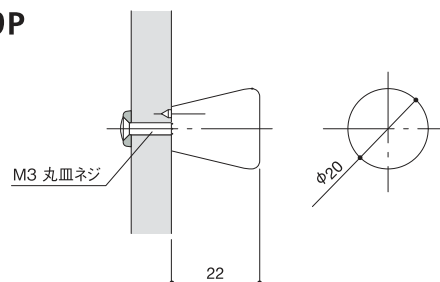

Furniture Knob

ファニチャーノブ

10P
標準扉厚 使用ビス
4-14mm M4×20 丸皿ネジ
14-24mm M4×30 丸皿ネジ

11P,12P
標準扉厚 使用ビス
6-14mm M4×20 丸皿ネジ
16-24mm M4×30 丸皿ネジ

17P,18P,19P,20P
標準扉厚 使用ビス
3-14mm M4×20 丸皿ネジ
14-24mm M4×30 丸皿ネジ

標準扉厚以外の扉に
取付ける場合はご相談ください。

10P

18P

11P

19P

12P

20P

37P

38P

39P

標準扉厚 使用ビス
7-14mm M3×20 丸皿ネジ
17-24mm M3×30 丸皿ネジ
標準扉厚以外の扉に取付ける場合はご相談ください。

対応扉厚:23-27mm限定となります。