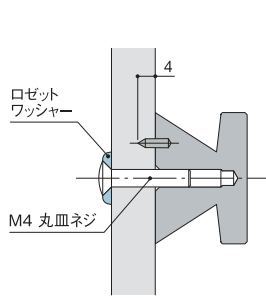

Furniture Knob

ファニチャーノブ

10P
標準扉厚 使用ビス
4-14mm M4×20 丸皿ネジ
14-24mm M4×30 丸皿ネジ

11P,12P
標準扉厚 使用ビス
6-14mm M4×20 丸皿ネジ
16-24mm M4×30 丸皿ネジ

17P,18P,19P,20P
標準扉厚 使用ビス
3-14mm M4×20 丸皿ネジ
14-24mm M4×30 丸皿ネジ

標準扉厚以外の扉に
取付ける場合はご相談ください。

10P

18P

11P

19P

12P

20P

37P

38P

39P

標準扉厚 使用ビス
7-14mm M3×20 丸皿ネジ
17-24mm M3×30 丸皿ネジ
標準扉厚以外の扉に取付ける場合はご相談ください。

対応扉厚:23-27mm限定となります。