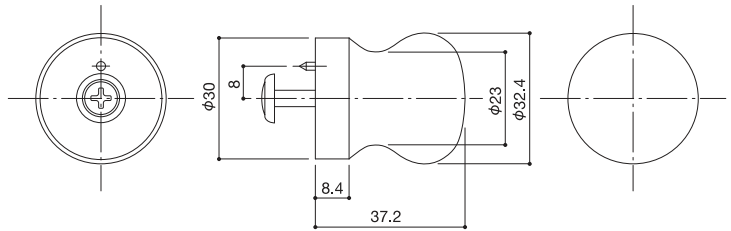

Furniture Knob

ファニチャーノブ

10P
標準扉厚 使用ビス
4-14mm M4×20 丸皿ネジ
14-24mm M4×30 丸皿ネジ

11P,12P
標準扉厚 使用ビス
6-14mm M4×20 丸皿ネジ
16-24mm M4×30 丸皿ネジ

17P,18P,19P,20P
標準扉厚 使用ビス
3-14mm M4×20 丸皿ネジ
14-24mm M4×30 丸皿ネジ

標準扉厚以外の扉に
取付ける場合はご相談ください。

10P

18P

11P

19P

12P

20P

37P

38P

39P

標準扉厚 使用ビス
7-14mm M3×20 丸皿ネジ
17-24mm M3×30 丸皿ネジ
標準扉厚以外の扉に取付ける場合はご相談ください。

対応扉厚:23-27mm限定となります。