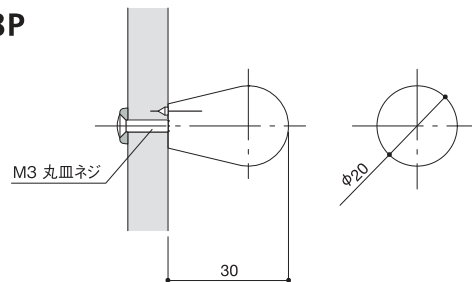

Furniture Knob

ファニチャーノブ

10P
標準扉厚 使用ビス
4-14mm M4×20 丸皿ネジ
14-24mm M4×30 丸皿ネジ

11P,12P
標準扉厚 使用ビス
6-14mm M4×20 丸皿ネジ
16-24mm M4×30 丸皿ネジ

17P,18P,19P,20P
標準扉厚 使用ビス
3-14mm M4×20 丸皿ネジ
14-24mm M4×30 丸皿ネジ

標準扉厚以外の扉に
取付ける場合はご相談ください。

10P

18P

11P

19P

12P

20P

37P

38P

39P

標準扉厚 使用ビス
7-14mm M3×20 丸皿ネジ
17-24mm M3×30 丸皿ネジ
標準扉厚以外の扉に取付ける場合はご相談ください。

対応扉厚:23-27mm限定となります。