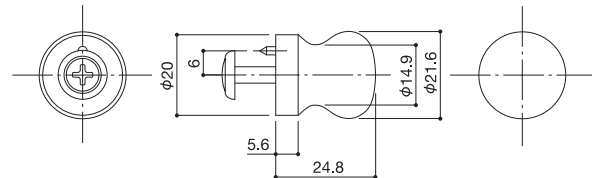

Furniture Knob

ファニチャーノブ

10P
標準扉厚 使用ビス
4-14mm M4×20 丸皿ネジ
14-24mm M4×30 丸皿ネジ

11P,12P
標準扉厚 使用ビス
6-14mm M4×20 丸皿ネジ
16-24mm M4×30 丸皿ネジ

17P,18P,19P,20P
標準扉厚 使用ビス
3-14mm M4×20 丸皿ネジ
14-24mm M4×30 丸皿ネジ

標準扉厚以外の扉に
取付ける場合はご相談ください。

10P

18P

11P

19P

12P

20P

37P

38P

39P

標準扉厚 使用ビス
7-14mm M3×20 丸皿ネジ
17-24mm M3×30 丸皿ネジ
標準扉厚以外の扉に取付ける場合はご相談ください。

対応扉厚:23-27mm限定となります。