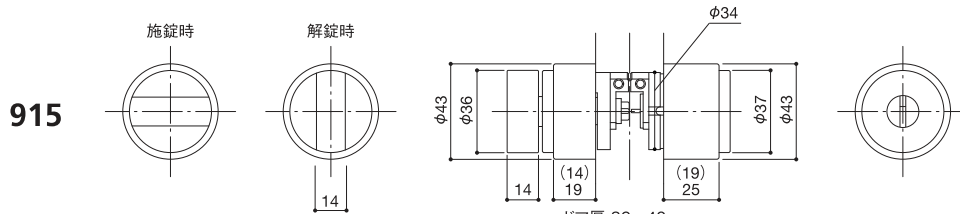

DA2 本締錠ケース

【鎌式デッドボルト】
 本締錠ケースには
 パールなどのこじ破り防止の為、
 鎌式デッドボルトを採用しています。

Cylinder/Thumbturn

シリンダー/サムターン

Emergency/Thumbturn

エマージェンシー/サムターン

Cylinder/Thumbturn

シリンダー/サムターン