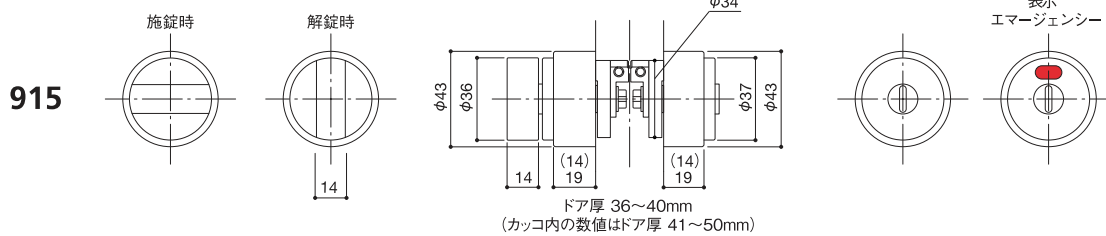

Emergency/Thumbturn

エマージェンシー/サムターン