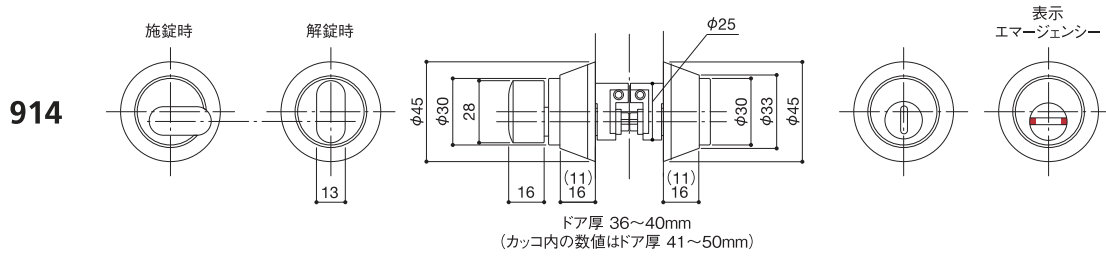

DA2 本締錠ケース

【鎌式デッドボルト】
 本締錠ケースには
 パールなどのこじ破り防止の為、
 鎌式デッドボルトを採用しています。

Cylinder/Thumbturn

シリンダー/サムターン

Emergency/Thumbturn

エマージェンシー/サムターン

Cylinder/Thumbturn

シリンダー/サムターン