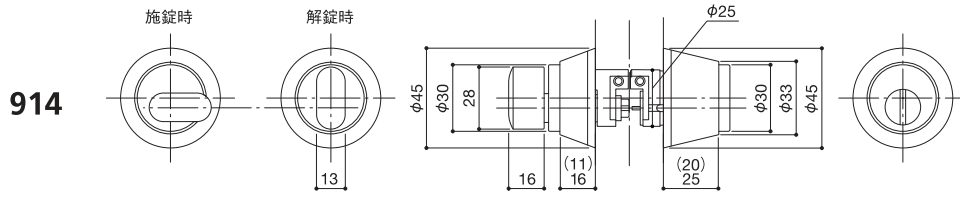

DA2 本締錠ケース

【鎌式デッドボルト】
 本締錠ケースには
 パールなどのこじ破り防止の為、
 鎌式デッドボルトを採用しています。

Cylinder/Thumbturn

シリンダー/サムターン

Emergency/Thumbturn

エマージェンシー/サムターン

Cylinder/Thumbturn

シリンダー/サムターン