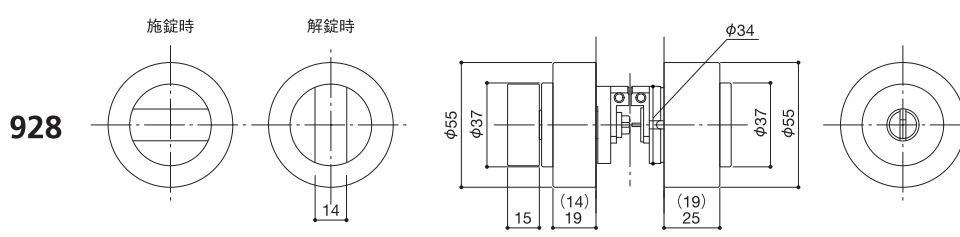

Cylinder/Thumbturn

シリンダー/サムターン