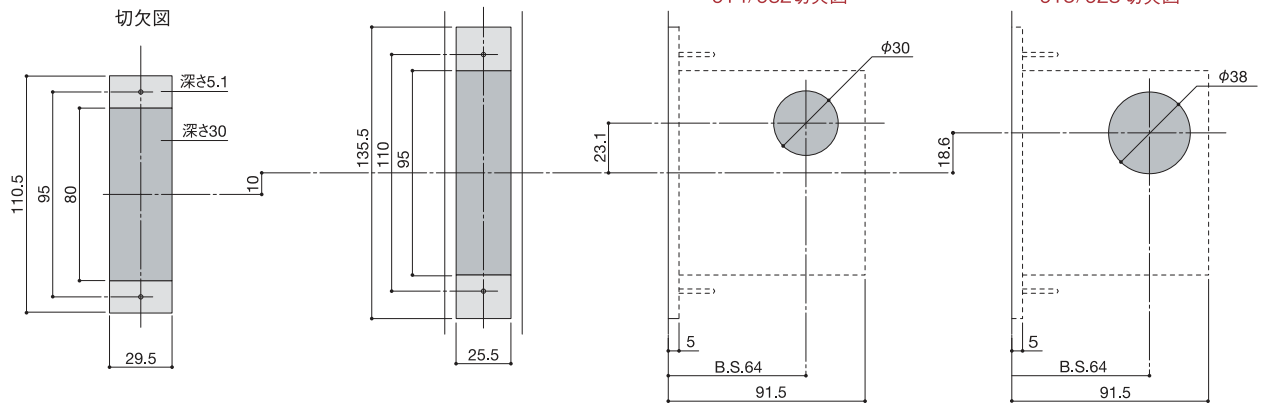

DA2 本締錠ケース

【鎌式デッドボルト】
 本締錠ケースには
 パールなどのこじ破り防止の為、
 鎌式デッドボルトを採用しています。

Cylinder/Thumbturn

シリンダー/サムターン

Emergency/Thumbturn

エマージェンシー/サムターン

Cylinder/Thumbturn

シリンダー/サムターン