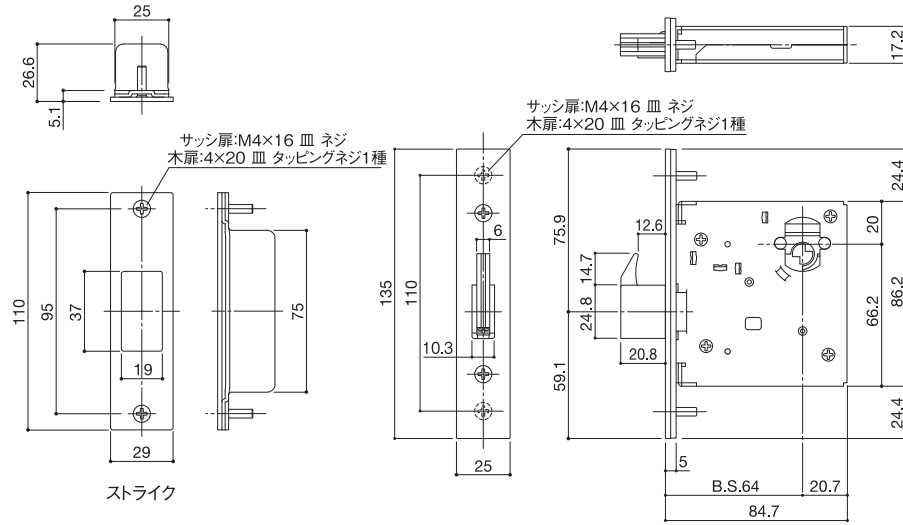

DA2 本締錠ケース

【鎌式デッドボルト】
 本締錠ケースには
 パールなどのこじ破り防止の為、
 鎌式デッドボルトを採用しています。

Cylinder/Thumbturn

シリンダー/サムターン

Emergency/Thumbturn

エマージェンシー/サムターン

Cylinder/Thumbturn

シリンダー/サムターン