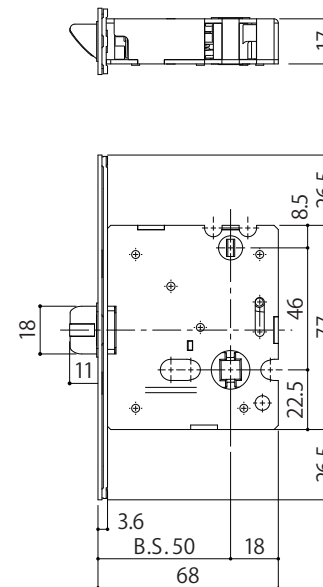

WEST
3rd

Door Knob248
内装ドアノブ

詳細図

WEST
3rd

Door Knob248

内装ドアノブ
間仕切・表示錠

A03 錠ケース
納まり図・切欠図

WEST
3rd

【オプション】

A03錠ケース対応 調整ストライク
※ご入用の際は、注文時に錠ケースの
フロント形状と共にご指定ください。

A03錠ケース対応
調整ストライク

*内装ドアノブを選択時のオプション設定

納まり図・切欠図