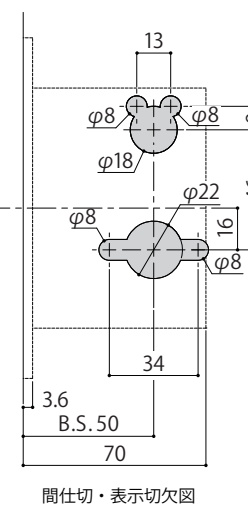

WEST
3rd

Door Knob248
内装ドアノブ

詳細図

WEST
3rd

Door Knob248

内装ドアノブ
間仕切・表示錠

A03 錠ケース
納まり図・切欠図

WEST
3rd

【オプション】

A03錠ケース対応 調整ストライク
※ご入用の際は、注文時に錠ケースの
フロント形状と共にご指定ください。

A03錠ケース対応
調整ストライク

*内装ドアノブを選択時のオプション設定

納まり図・切欠図