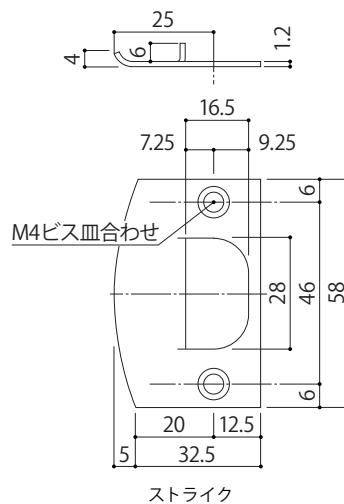

WEST
3rd

Door Knob248
内装ドアノブ

詳細図

WEST
3rd

Door Knob248

内装ドアノブ
間仕切・表示錠

A03 錠ケース
納まり図・切欠図

WEST
3rd

【オプション】

A03錠ケース対応 調整ストライク
※ご入用の際は、注文時に錠ケースの
フロント形状と共にご指定ください。

A03錠ケース対応
調整ストライク

*内装ドアノブを選択時のオプション設定

納まり図・切欠図