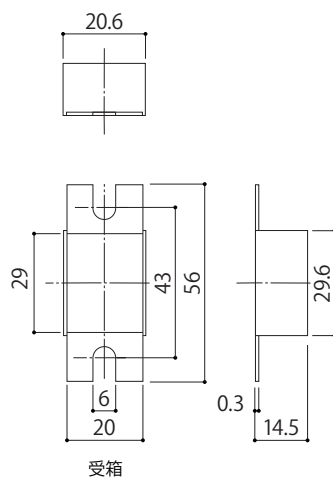

WEST
3rd

Door Knob248
内装ドアノブ

詳細図

WEST
3rd

Door Knob248

内装ドアノブ
間仕切・表示錠

A03 錠ケース
納まり図・切欠図

WEST
3rd

【オプション】

A03錠ケース対応 調整ストライク
※ご入用の際は、注文時に錠ケースの
フロント形状と共にご指定ください。

A03錠ケース対応
調整ストライク

*内装ドアノブを選択時のオプション設定

納まり図・切欠図