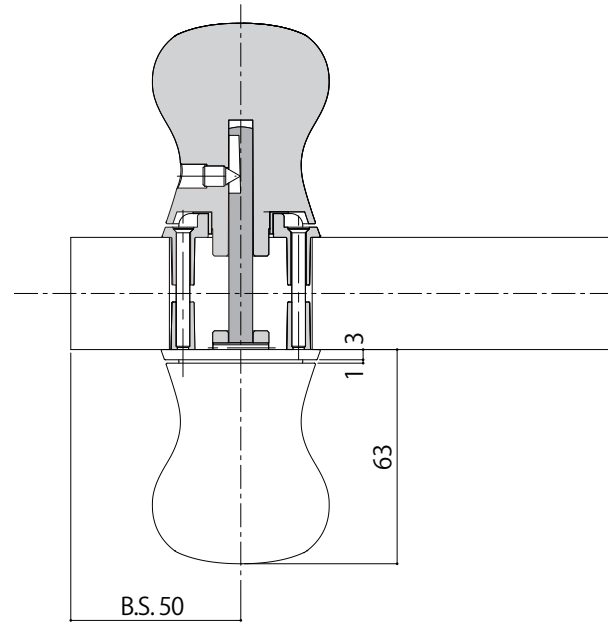

WEST
3rd

Door Knob248
内装ドアノブ

詳細図

WEST
3rd

Door Knob248

内装ドアノブ
間仕切・表示錠

A03 錠ケース
納まり図・切欠図

WEST
3rd

【オプション】

A03錠ケース対応 調整ストライク
※ご入用の際は、注文時に錠ケースの
フロント形状と共にご指定ください。

A03錠ケース対応
調整ストライク

*内装ドアノブを選択時のオプション設定

納まり図・切欠図