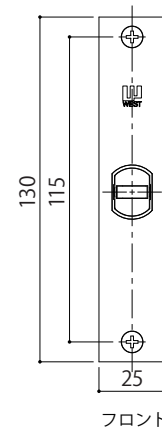

WEST
3rd

Door Knob248
内装ドアノブ

詳細図

WEST
3rd

Door Knob248

内装ドアノブ
間仕切・表示錠

A03 錠ケース
納まり図・切欠図

WEST
3rd

【オプション】

A03錠ケース対応 調整ストライク
※ご入用の際は、注文時に錠ケースの
フロント形状と共にご指定ください。

A03錠ケース対応
調整ストライク

*内装ドアノブを選択時のオプション設定

納まり図・切欠図