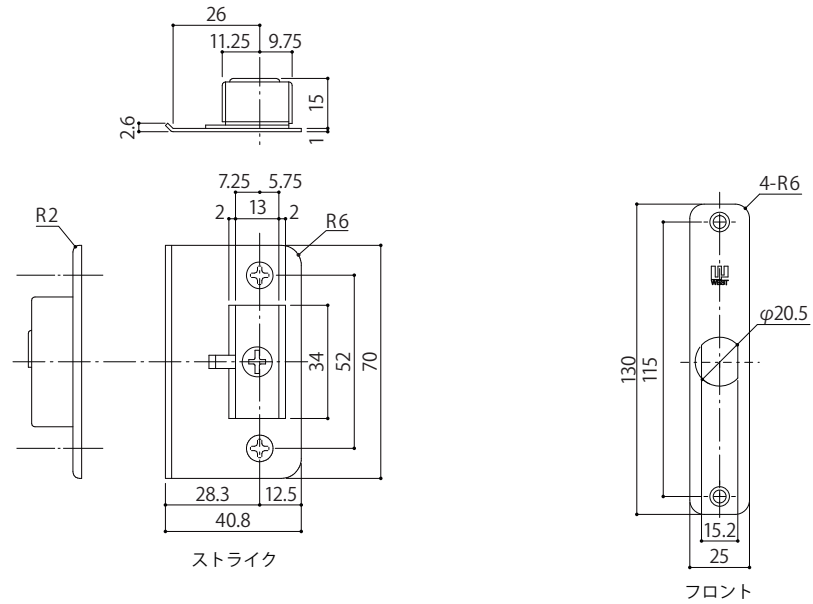

WEST
3rd

Door Knob248
内装ドアノブ

詳細図

WEST
3rd

Door Knob248

内装ドアノブ
間仕切・表示錠

A03 錠ケース
納まり図・切欠図

WEST
3rd

【オプション】

A03錠ケース対応 調整ストライク
※ご入用の際は、注文時に錠ケースの
フロント形状と共にご指定ください。

A03錠ケース対応
調整ストライク

*内装ドアノブを選択時のオプション設定

納まり図・切欠図