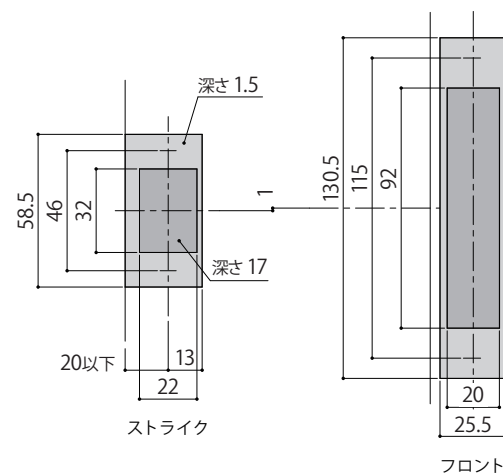

WEST
3rd

Door Knob248
内装ドアノブ

詳細図

WEST
3rd

Door Knob248

内装ドアノブ
間仕切・表示錠

A03 錠ケース
納まり図・切欠図

WEST
3rd

【オプション】

A03錠ケース対応 調整ストライク
※ご入用の際は、注文時に錠ケースの
フロント形状と共にご指定ください。

A03錠ケース対応
調整ストライク

*内装ドアノブを選択時のオプション設定

納まり図・切欠図