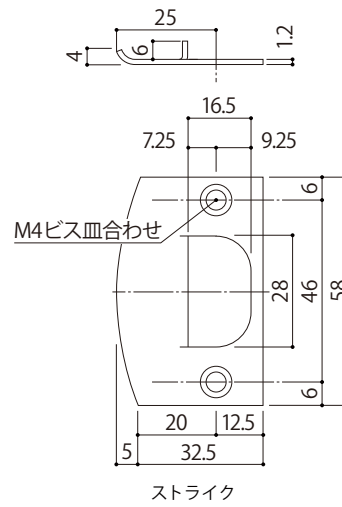

WEST
3rd

Lever Handle 243
内装レバーハンドル

詳細図

WEST
3rd

Lever Handle 243
内装レバーハンドル／空錠

A02 錠ケース
納まり図・切欠図