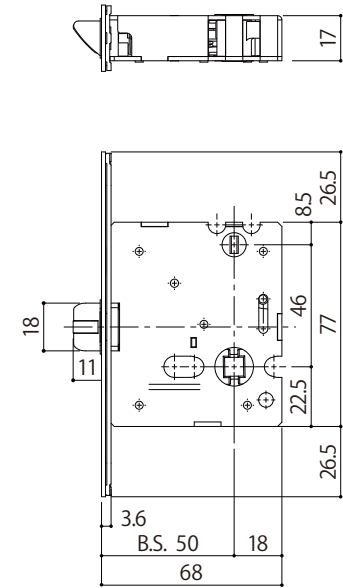

WEST
3rd

Lever Handle 243
内装レバーハンドル

詳細図

WEST
3rd

Lever Handle 243
内装レバーハンドル／空錠

A02 錠ケース
納まり図・切欠図