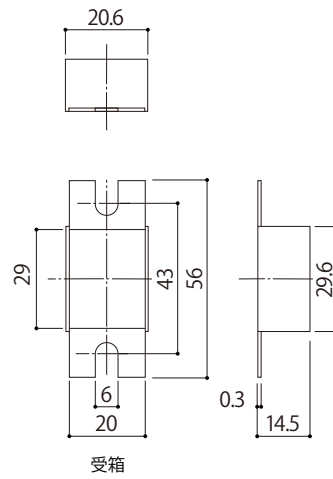

WEST
3rd

Lever Handle 243
内装レバーハンドル

詳細図

WEST
3rd

Lever Handle 243
内装レバーハンドル／空錠

A02 錠ケース
納まり図・切欠図