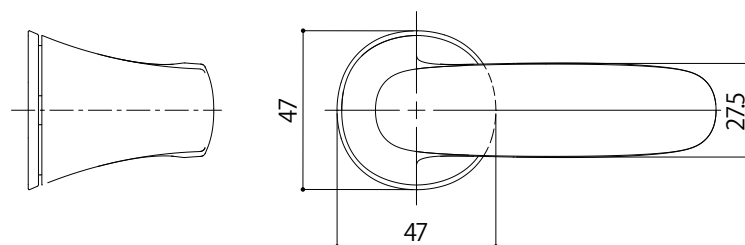

WEST
3rd

Lever Handle 243
内装レバーハンドル

詳細図

WEST
3rd

Lever Handle 243
内装レバーハンドル／空錠

A02 錠ケース
納まり図・切欠図