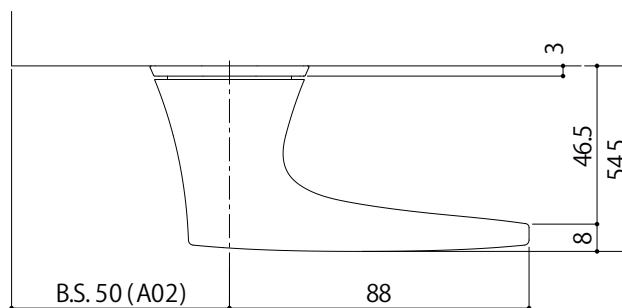

WEST
3rd

Lever Handle 243
内装レバーハンドル

詳細図

WEST
3rd

Lever Handle 243
内装レバーハンドル／空錠

A02 錠ケース
納まり図・切欠図