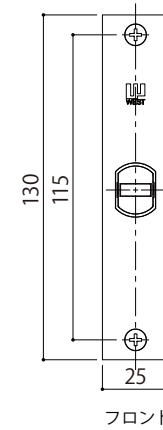

WEST
3rd

Lever Handle 243
内装レバーハンドル

詳細図

WEST
3rd

Lever Handle 243
内装レバーハンドル／空錠

A02 錠ケース
納まり図・切欠図