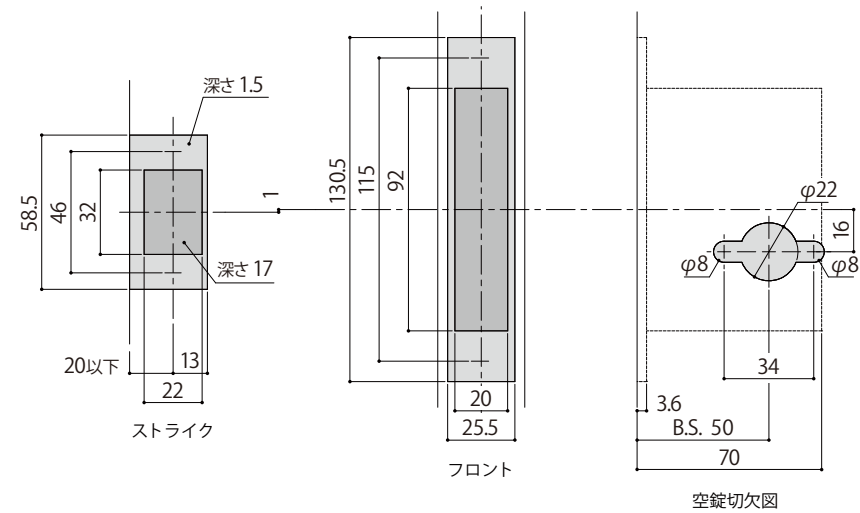

WEST
3rd

Lever Handle 243
内装レバーハンドル

詳細図

WEST
3rd

Lever Handle 243
内装レバーハンドル／空錠

A02 錠ケース
納まり図・切欠図