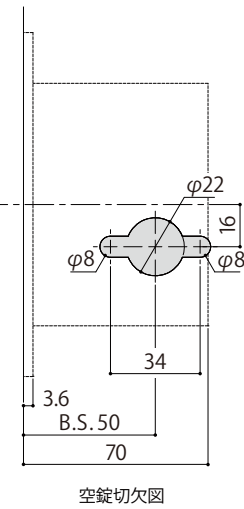

WEST  
3rd

Lever Handle 242  
内装レバーハンドル

詳細図

WEST  
3rd

Lever Handle 242  
内装レバーハンドル／空錠

A02 錠ケース  
納まり図・切欠図

WEST  
3rd

【オプション】

A02錠ケース対応 調整ストライク  
※ご入用の際は、注文時に錠ケースの  
フロント形状と共にご指定ください。

A02錠ケース対応  
調整ストライク

\*内装レバーハンドルを選択時のオプション設定

納まり図・切欠図