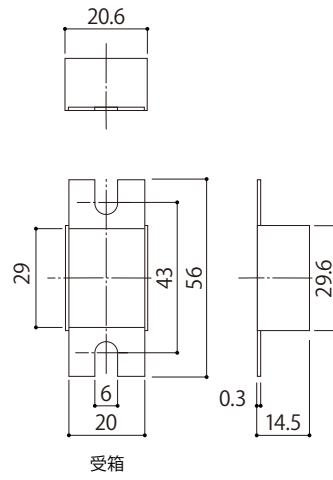

WEST  
3rd

Lever Handle 242  
内装レバーハンドル

詳細図

WEST  
3rd

Lever Handle 242  
内装レバーハンドル／空錠

A02 錠ケース  
納まり図・切欠図

WEST  
3rd

【オプション】

A02錠ケース対応 調整ストライク  
※ご入用の際は、注文時に錠ケースの  
フロント形状と共にご指定ください。

A02錠ケース対応  
調整ストライク

\*内装レバーハンドルを選択時のオプション設定

納まり図・切欠図