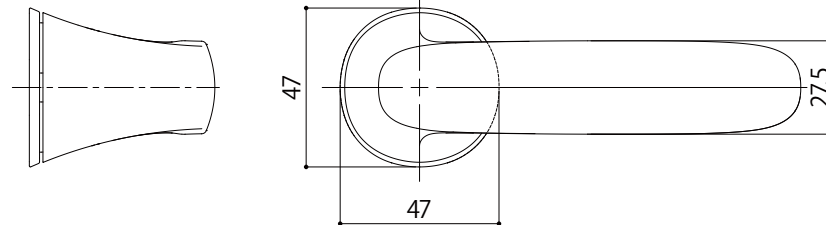

WEST  
3rd

Lever Handle 242  
内装レバーハンドル

詳細図

WEST  
3rd

Lever Handle 242  
内装レバーハンドル／空錠

A02 錠ケース  
納まり図・切欠図

WEST  
3rd

【オプション】

A02錠ケース対応 調整ストライク  
※ご入用の際は、注文時に錠ケースの  
フロント形状と共にご指定ください。

A02錠ケース対応  
調整ストライク

\*内装レバーハンドルを選択時のオプション設定

納まり図・切欠図