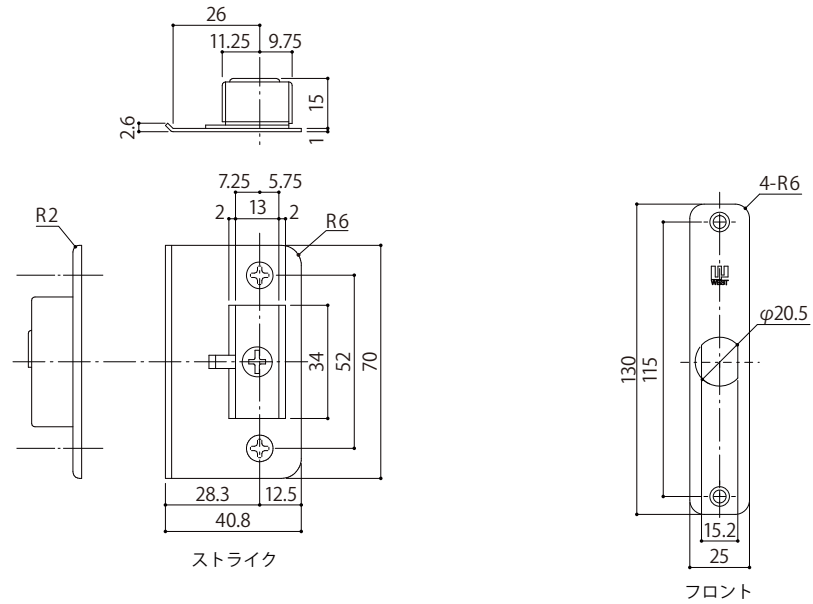

WEST  
3rd

Lever Handle 242  
内装レバーハンドル

詳細図

WEST  
3rd

Lever Handle 242  
内装レバーハンドル／空錠

A02 錠ケース  
納まり図・切欠図

WEST  
3rd

【オプション】

A02錠ケース対応 調整ストライク  
※ご入用の際は、注文時に錠ケースの  
フロント形状と共にご指定ください。

A02錠ケース対応  
調整ストライク

\*内装レバーハンドルを選択時のオプション設定

納まり図・切欠図