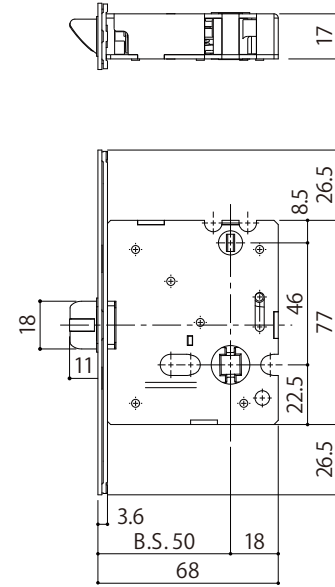

WEST  
3rd

Lever Handle 242  
内装レバーハンドル

詳細図

WEST  
3rd

Lever Handle 242  
内装レバーハンドル／空錠

A02 錠ケース  
納まり図・切欠図

WEST  
3rd

【オプション】

A02錠ケース対応 調整ストライク  
※ご入用の際は、注文時に錠ケースの  
フロント形状と共にご指定ください。

A02錠ケース対応  
調整ストライク

\*内装レバーハンドルを選択時のオプション設定

納まり図・切欠図