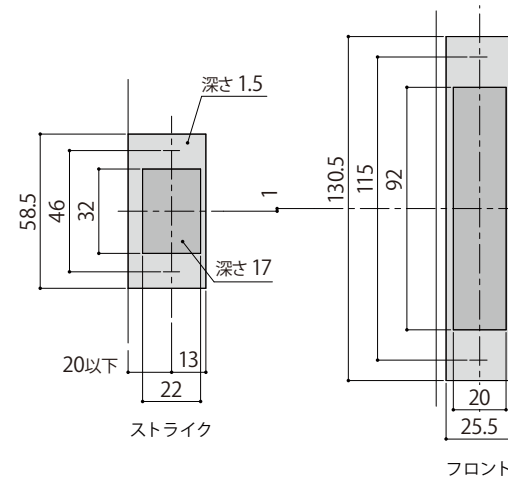

WEST  
3rd

Lever Handle 242  
内装レバーハンドル

詳細図

WEST  
3rd

Lever Handle 242  
内装レバーハンドル／空錠

A02 錠ケース  
納まり図・切欠図

WEST  
3rd

【オプション】

A02錠ケース対応 調整ストライク  
※ご入用の際は、注文時に錠ケースの  
フロント形状と共にご指定ください。

A02錠ケース対応  
調整ストライク

\*内装レバーハンドルを選択時のオプション設定

納まり図・切欠図