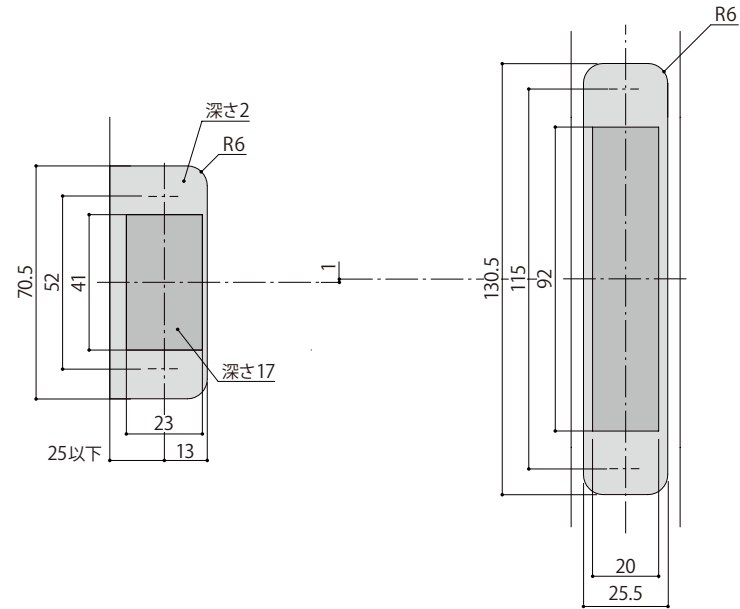

WEST  
3rd

Lever Handle 242  
内装レバーハンドル

詳細図

WEST  
3rd

Lever Handle 242  
内装レバーハンドル／空錠

A02 錠ケース  
納まり図・切欠図

WEST  
3rd

【オプション】

A02錠ケース対応 調整ストライク  
※ご入用の際は、注文時に錠ケースの  
フロント形状と共にご指定ください。

A02錠ケース対応  
調整ストライク

\*内装レバーハンドルを選択時のオプション設定

納まり図・切欠図