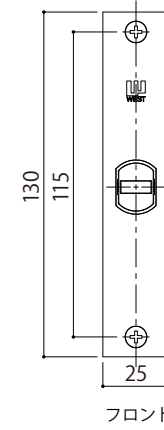

WEST  
3rd

Lever Handle 242  
内装レバーハンドル

詳細図

WEST  
3rd

Lever Handle 242  
内装レバーハンドル／空錠

A02 錠ケース  
納まり図・切欠図

WEST  
3rd

【オプション】

A02錠ケース対応 調整ストライク  
※ご入用の際は、注文時に錠ケースの  
フロント形状と共にご指定ください。

A02錠ケース対応  
調整ストライク

\*内装レバーハンドルを選択時のオプション設定

納まり図・切欠図