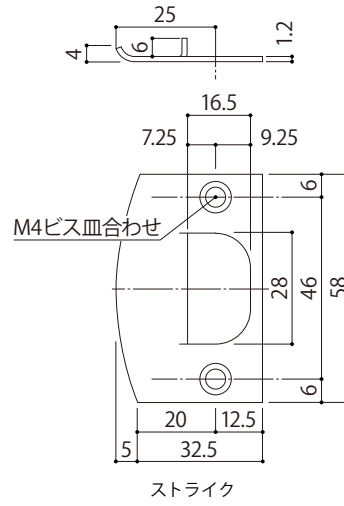

WEST  
3rd

Lever Handle 242  
内装レバーハンドル

詳細図

WEST  
3rd

Lever Handle 242  
内装レバーハンドル／空錠

A02 錠ケース  
納まり図・切欠図

WEST  
3rd

【オプション】

A02錠ケース対応 調整ストライク  
※ご入用の際は、注文時に錠ケースの  
フロント形状と共にご指定ください。

A02錠ケース対応  
調整ストライク

\*内装レバーハンドルを選択時のオプション設定

納まり図・切欠図