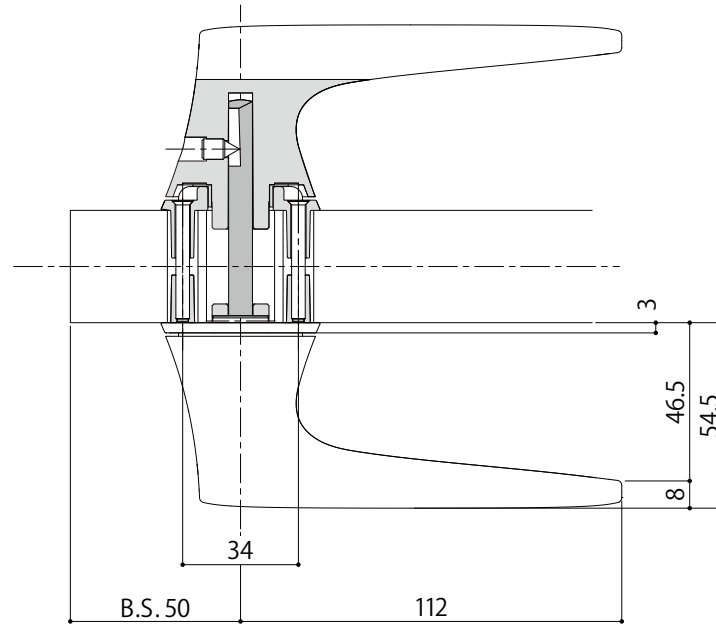

WEST  
3rd

Lever Handle 242  
内装レバーハンドル

詳細図

WEST  
3rd

Lever Handle 242  
内装レバーハンドル／空錠

A02 錠ケース  
納まり図・切欠図

WEST  
3rd

【オプション】

A02錠ケース対応 調整ストライク  
※ご入用の際は、注文時に錠ケースの  
フロント形状と共にご指定ください。

A02錠ケース対応  
調整ストライク

\*内装レバーハンドルを選択時のオプション設定

納まり図・切欠図