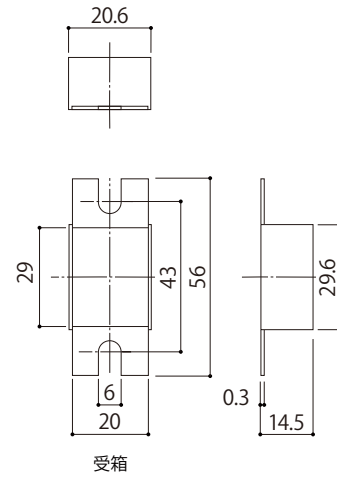

WEST
3rd

Lever Handle 241
内装レバーハンドル

詳細図

WEST
3rd

Lever Handle 241
内装レバーハンドル

A02 錠ケース
納まり図・切欠図

WEST
3rd

【オプション】

A02錠ケース対応 調整ストライク
※ご入用の際は、注文時に錠ケースの
フロント形状と共にご指定ください。

A02錠ケース対応
調整ストライク

*内装レバーハンドルを選択時のオプション設定

納まり図・切欠図