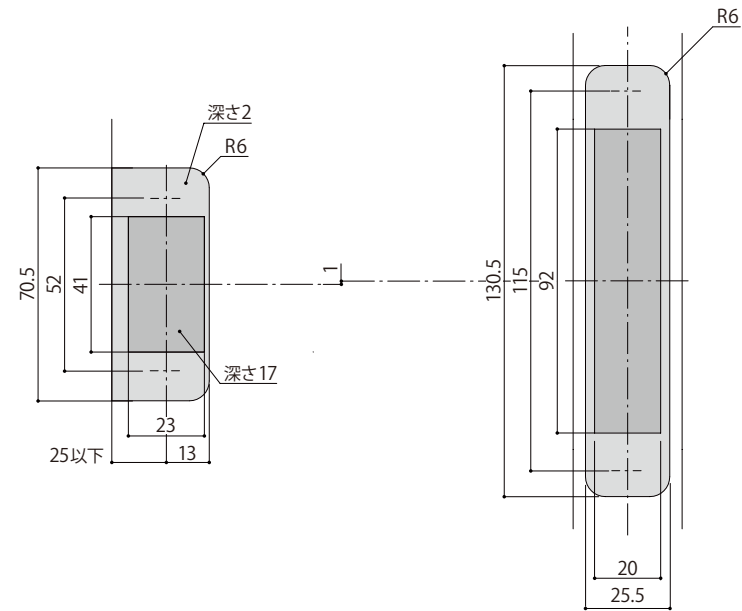

WEST
3rd

Lever Handle 241
内装レバーハンドル

詳細図

WEST
3rd

Lever Handle 241
内装レバーハンドル

A02 錠ケース
納まり図・切欠図

WEST
3rd

【オプション】

A02錠ケース対応 調整ストライク
※ご入用の際は、注文時に錠ケースの
フロント形状と共にご指定ください。

A02錠ケース対応
調整ストライク

*内装レバーハンドルを選択時のオプション設定

納まり図・切欠図