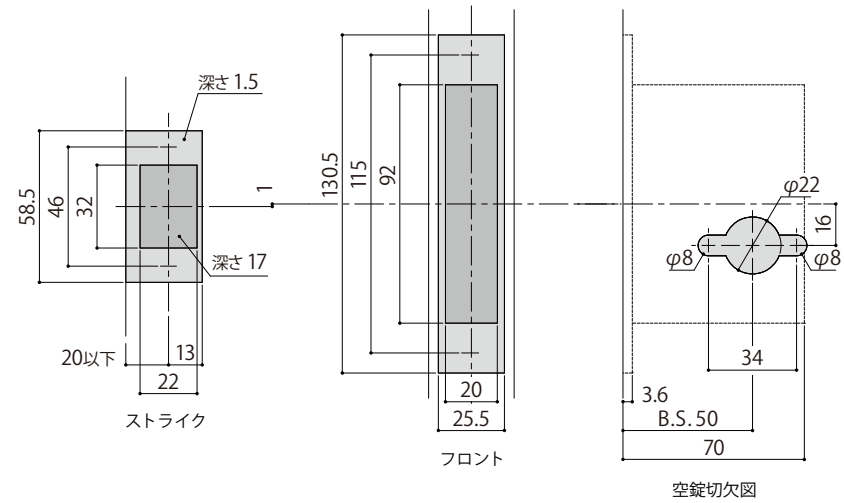

WEST
3rd

Lever Handle 241
内装レバーハンドル

詳細図

WEST
3rd

Lever Handle 241
内装レバーハンドル

A02 錠ケース
納まり図・切欠図

WEST
3rd

【オプション】

A02錠ケース対応 調整ストライク
※ご入用の際は、注文時に錠ケースの
フロント形状と共にご指定ください。

A02錠ケース対応
調整ストライク

*内装レバーハンドルを選択時のオプション設定

納まり図・切欠図