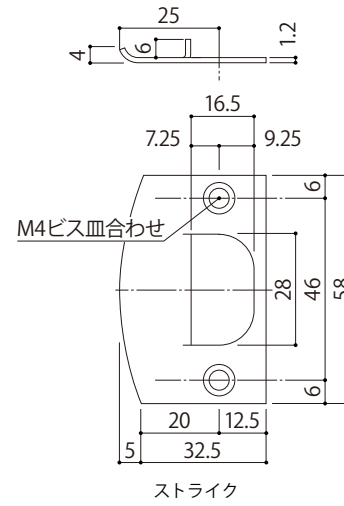

WEST
3rd

Lever Handle 241
内装レバーハンドル

詳細図

WEST
3rd

Lever Handle 241
内装レバーハンドル

A02 錠ケース
納まり図・切欠図

WEST
3rd

【オプション】

A02錠ケース対応 調整ストライク
※ご入用の際は、注文時に錠ケースの
フロント形状と共にご指定ください。

A02錠ケース対応
調整ストライク

*内装レバーハンドルを選択時のオプション設定

納まり図・切欠図