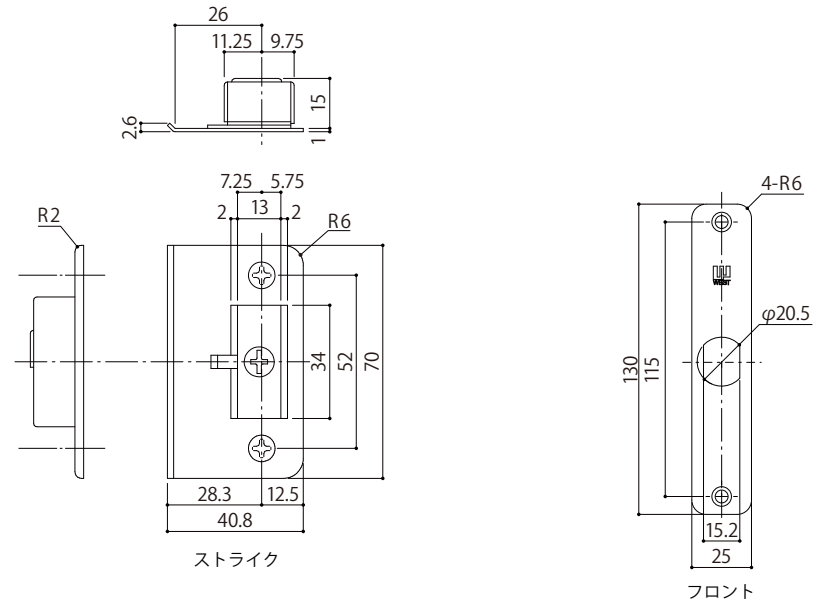

WEST
3rd

Lever Handle 241
内装レバーハンドル

詳細図

WEST
3rd

Lever Handle 241
内装レバーハンドル

A02 錠ケース
納まり図・切欠図

WEST
3rd

【オプション】

A02錠ケース対応 調整ストライク
※ご入用の際は、注文時に錠ケースの
フロント形状と共にご指定ください。

A02錠ケース対応
調整ストライク

*内装レバーハンドルを選択時のオプション設定

納まり図・切欠図