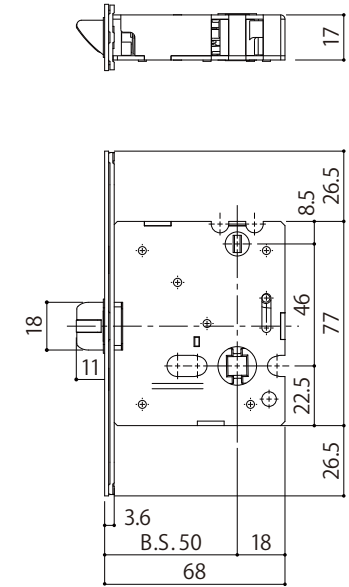

WEST
3rd

Lever Handle 241
内装レバーハンドル

詳細図

WEST
3rd

Lever Handle 241
内装レバーハンドル

A02 錠ケース
納まり図・切欠図

WEST
3rd

【オプション】

A02錠ケース対応 調整ストライク
※ご入用の際は、注文時に錠ケースの
フロント形状と共にご指定ください。

A02錠ケース対応
調整ストライク

*内装レバーハンドルを選択時のオプション設定

納まり図・切欠図