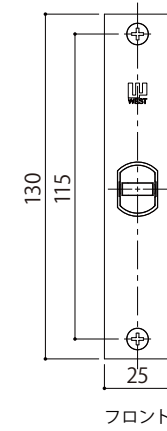

WEST
3rd

Lever Handle 241
内装レバーハンドル

詳細図

WEST
3rd

Lever Handle 241
内装レバーハンドル

A02 錠ケース
納まり図・切欠図

WEST
3rd

【オプション】

A02錠ケース対応 調整ストライク
※ご入用の際は、注文時に錠ケースの
フロント形状と共にご指定ください。

A02錠ケース対応
調整ストライク

*内装レバーハンドルを選択時のオプション設定

納まり図・切欠図