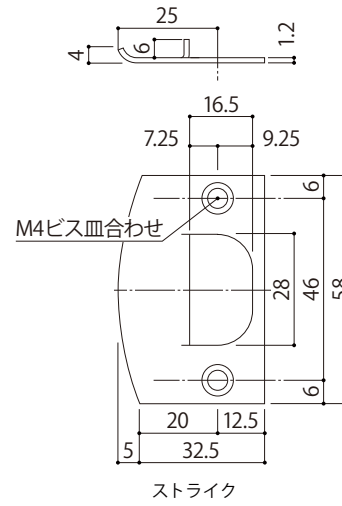

WEST
3rd

Lever Handle 241
内装レバーハンドル

詳細図

WEST
3rd

Lever Handle 241
内装レバーハンドル

A02 錠ケース
納まり図・切欠図

WEST
3rd

【オプション】

A02錠ケース対応 調整ストライク
※ご入用の際は、注文時に錠ケースの
フロント形状と共にご指定ください。

A02錠ケース対応
調整ストライク

*内装レバーハンドルを選択時のオプション設定

納まり図・切欠図