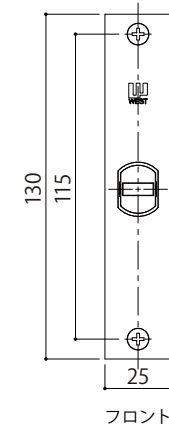

WEST
3rd

Lever Handle 241
内装レバーハンドル

詳細図

WEST
3rd

Lever Handle 241
内装レバーハンドル

A02 錠ケース
納まり図・切欠図

WEST
3rd

【オプション】

A02錠ケース対応 調整ストライク
※ご入用の際は、注文時に錠ケースの
フロント形状と共にご指定ください。

A02錠ケース対応
調整ストライク

*内装レバーハンドルを選択時のオプション設定

納まり図・切欠図