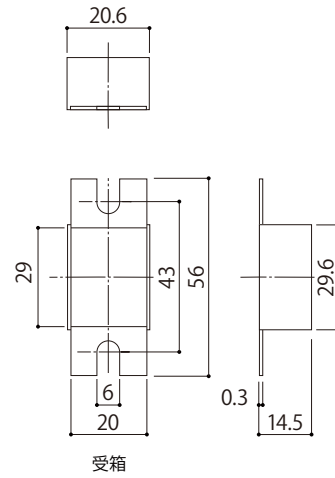

WEST
3rd

Lever Handle 241
内装レバーハンドル

詳細図

WEST
3rd

Lever Handle 241
内装レバーハンドル

A02 錠ケース
納まり図・切欠図

WEST
3rd

【オプション】

A02錠ケース対応 調整ストライク
※ご入用の際は、注文時に錠ケースの
フロント形状と共にご指定ください。

A02錠ケース対応
調整ストライク

*内装レバーハンドルを選択時のオプション設定

納まり図・切欠図