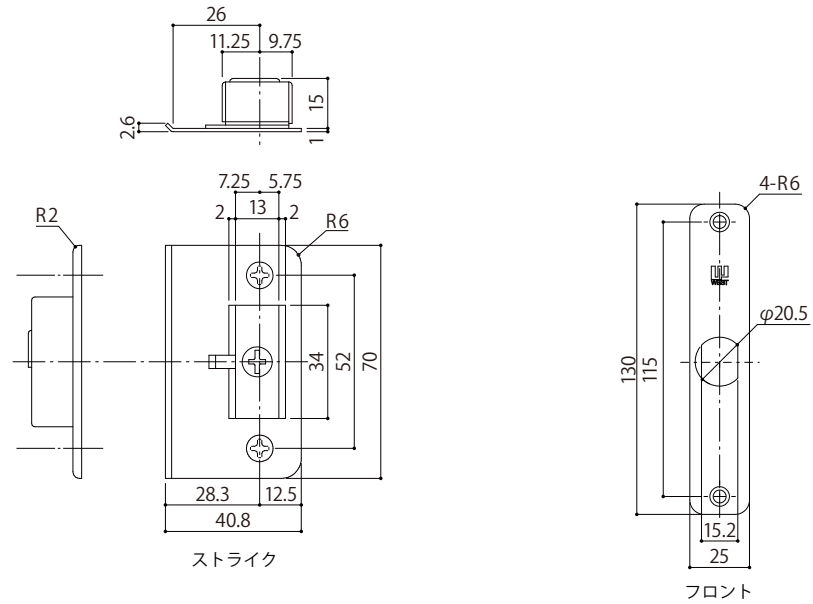

WEST
3rd

Lever Handle 241
内装レバーハンドル

詳細図

WEST
3rd

Lever Handle 241
内装レバーハンドル

A02 錠ケース
納まり図・切欠図

WEST
3rd

【オプション】

A02錠ケース対応 調整ストライク
※ご入用の際は、注文時に錠ケースの
フロント形状と共にご指定ください。

A02錠ケース対応
調整ストライク

*内装レバーハンドルを選択時のオプション設定

納まり図・切欠図