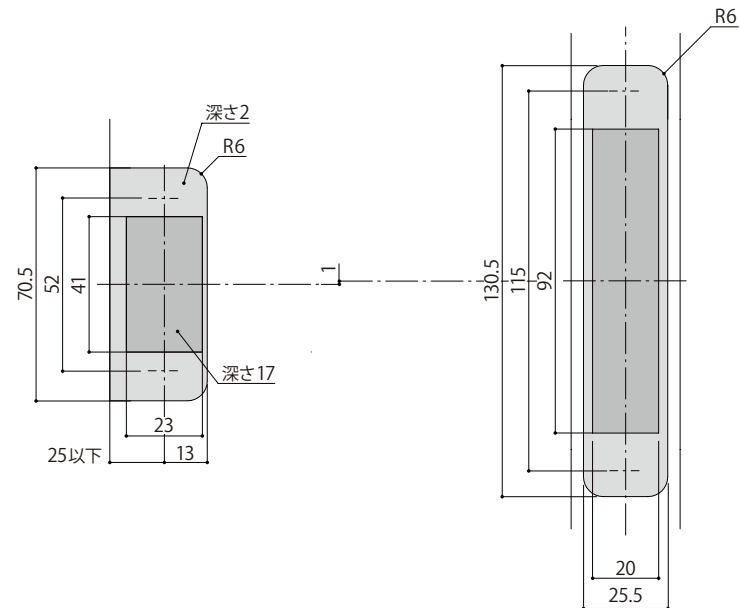

WEST
3rd

Lever Handle 241
内装レバーハンドル

詳細図

WEST
3rd

Lever Handle 241
内装レバーハンドル

A02 錠ケース
納まり図・切欠図

WEST
3rd

【オプション】

A02錠ケース対応 調整ストライク
※ご入用の際は、注文時に錠ケースの
フロント形状と共にご指定ください。

A02錠ケース対応
調整ストライク

*内装レバーハンドルを選択時のオプション設定

納まり図・切欠図