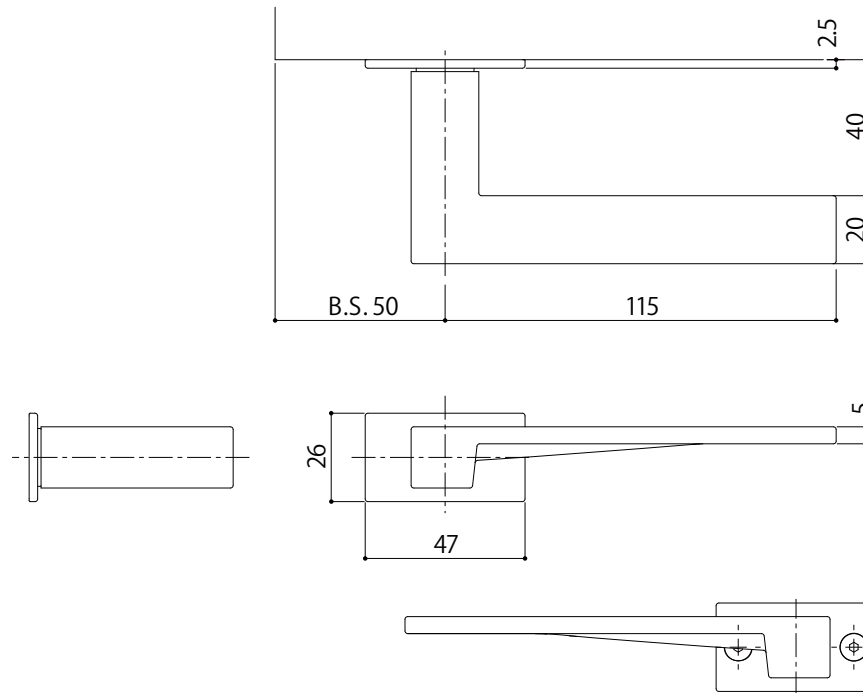

WEST
3rd

Lever Handle 241
内装レバーハンドル

詳細図

WEST
3rd

Lever Handle 241
内装レバーハンドル

A02 錠ケース
納まり図・切欠図

WEST
3rd

【オプション】

A02錠ケース対応 調整ストライク
※ご入用の際は、注文時に錠ケースの
フロント形状と共にご指定ください。

A02錠ケース対応
調整ストライク

*内装レバーハンドルを選択時のオプション設定

納まり図・切欠図