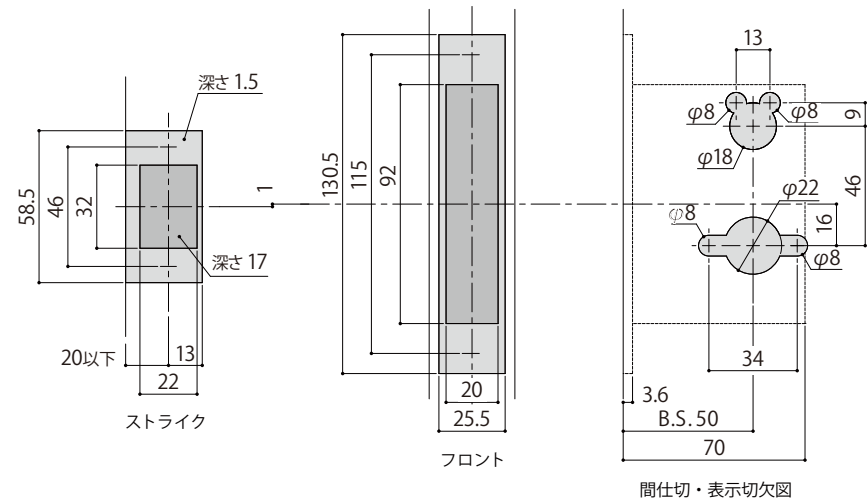

WEST
3rd

Lever Handle 241
内装レバーハンドル

詳細図

WEST
3rd

Lever Handle 241
内装レバーハンドル

A02 錠ケース
納まり図・切欠図

WEST
3rd

【オプション】

A02錠ケース対応 調整ストライク
※ご入用の際は、注文時に錠ケースの
フロント形状と共にご指定ください。

A02錠ケース対応
調整ストライク

*内装レバーハンドルを選択時のオプション設定

納まり図・切欠図