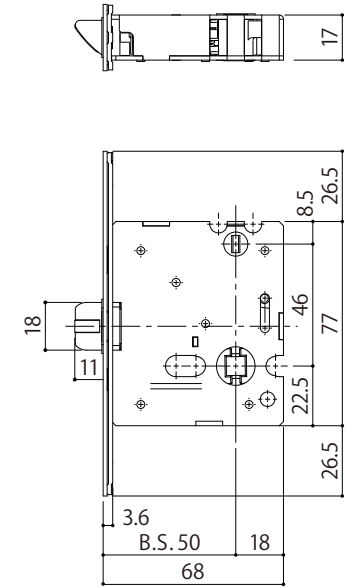

WEST
3rd

Lever Handle 241
内装レバーハンドル

詳細図

WEST
3rd

Lever Handle 241
内装レバーハンドル

A02 錠ケース
納まり図・切欠図

WEST
3rd

【オプション】

A02錠ケース対応 調整ストライク
※ご入用の際は、注文時に錠ケースの
フロント形状と共にご指定ください。

A02錠ケース対応
調整ストライク

*内装レバーハンドルを選択時のオプション設定

納まり図・切欠図