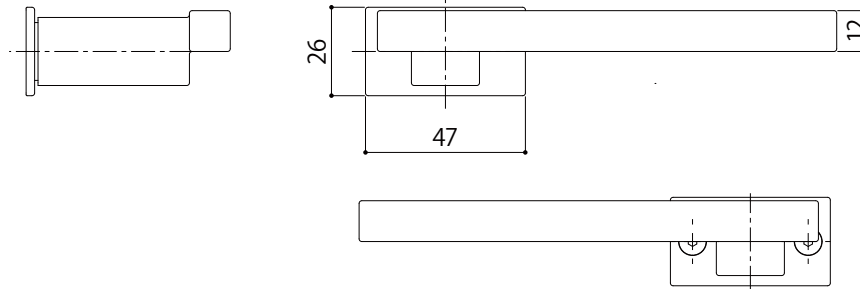

WEST  
3rd

---

Lever Handle 240  
内装レバーハンドル

---

詳細図

---

WEST  
3rd

【オプション】

A02錠ケース対応 調整ストライク

※ご入用の際は、注文時に錠ケースの  
フロント形状と共にご指定ください。

A02錠ケース対応  
調整ストライク

\*内装レバーハンドルを選択時のオプション設定

納まり図・切欠図