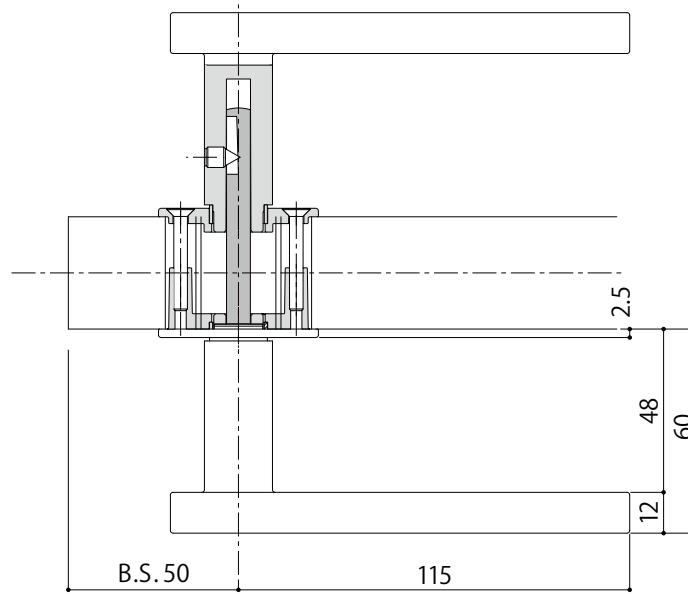

WEST  
3rd

---

Lever Handle 240  
内装レバーハンドル

---

詳細図

---

WEST  
3rd

【オプション】

A02錠ケース対応 調整ストライク

※ご入用の際は、注文時に錠ケースの  
フロント形状と共にご指定ください。

A02錠ケース対応  
調整ストライク

\*内装レバーハンドルを選択時のオプション設定

納まり図・切欠図