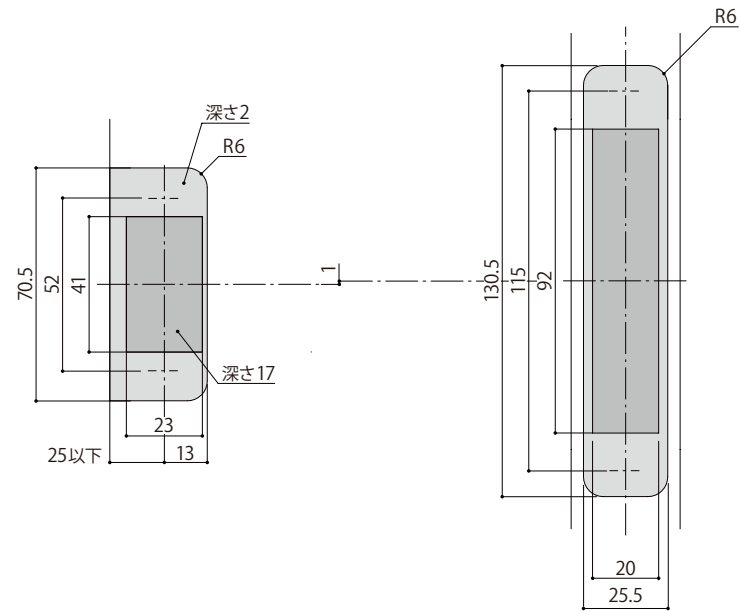

WEST  
3rd

---

Lever Handle 240  
内装レバーハンドル

---

詳細図

---

WEST  
3rd

【オプション】

A02錠ケース対応 調整ストライク

※ご入用の際は、注文時に錠ケースの  
フロント形状と共にご指定ください。

A02錠ケース対応  
調整ストライク

\*内装レバーハンドルを選択時のオプション設定

納まり図・切欠図