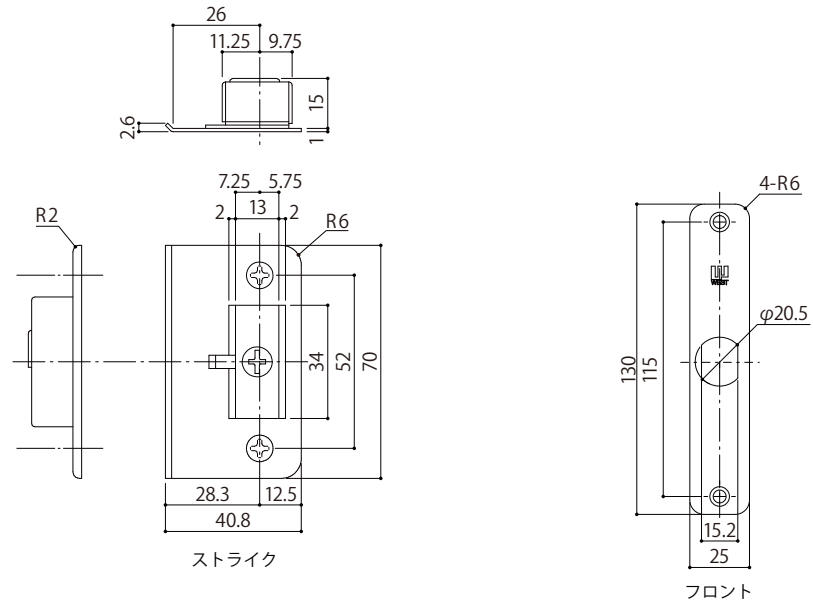

WEST  
3rd

---

Lever Handle 240  
内装レバーハンドル

---

詳細図

---

WEST  
3rd

【オプション】

A02錠ケース対応 調整ストライク

※ご入用の際は、注文時に錠ケースの  
フロント形状と共にご指定ください。

A02錠ケース対応  
調整ストライク

\*内装レバーハンドルを選択時のオプション設定

納まり図・切欠図