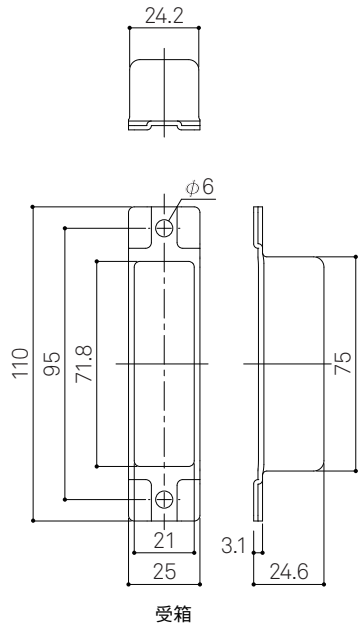

WEST
3rd

Cylinder Thumbturn
944

詳細図

WEST
3rd

受箱

ストライク

フロント

Cylinder Thumbturn
944

DA2 錠ケース
納まり図

WEST
3rd

Cylinder Thumbturn
944

DA2 錠ケース
切欠図