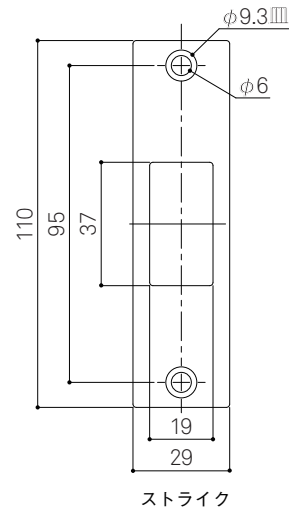

WEST
3rd

Cylinder Thumbturn
944

詳細図

WEST
3rd

受箱

ストライク

フロント

Cylinder Thumbturn
944

DA2 錠ケース
納まり図

WEST
3rd

Cylinder Thumbturn
944

DA2 錠ケース
切欠図