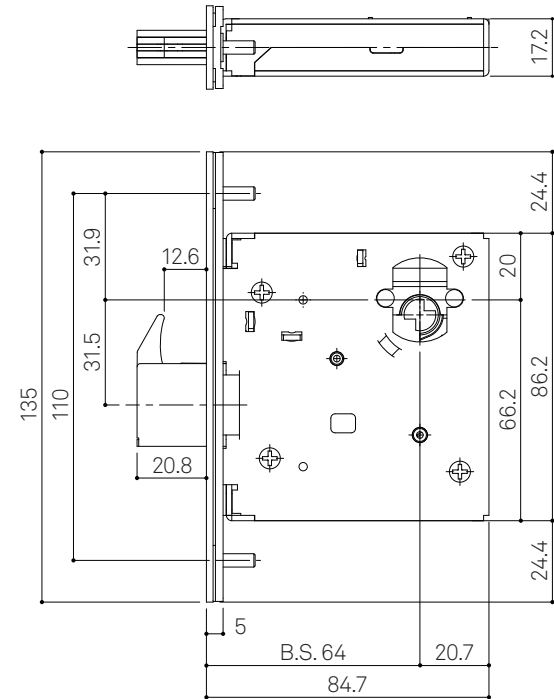

WEST
3rd

Cylinder Thumbturn
944

詳細図

WEST
3rd

受箱

ストライク

フロント

Cylinder Thumbturn
944

DA2 錠ケース
納まり図

WEST
3rd

Cylinder Thumbturn
944

DA2 錠ケース
切欠図