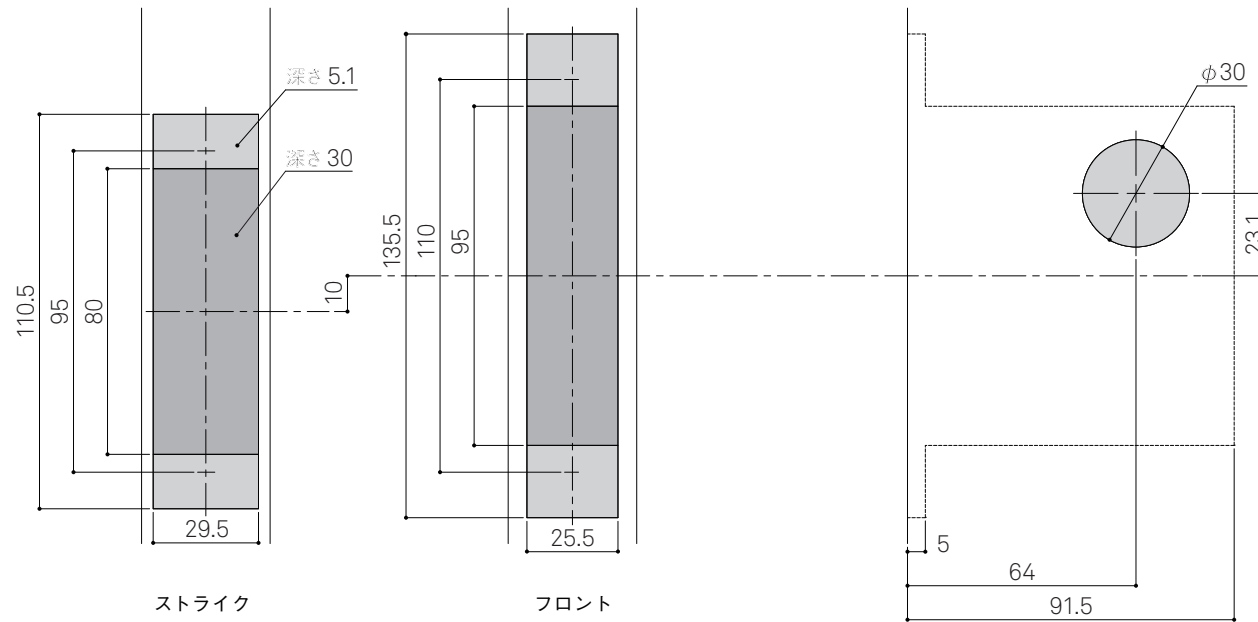

WEST
3rd

Cylinder Thumbturn
944

詳細図

WEST
3rd

受箱

ストライク

フロント

Cylinder Thumbturn
944

DA2 錠ケース
納まり図

WEST
3rd

Cylinder Thumbturn
944

DA2 錠ケース
切欠図