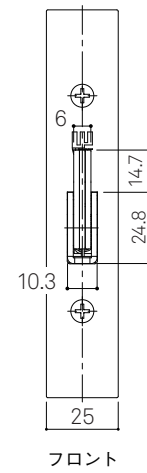

WEST
3rd

Cylinder Thumbturn
944

詳細図

WEST
3rd

受箱

ストライク

フロント

Cylinder Thumbturn
944

DA2 錠ケース
納まり図

WEST
3rd

Cylinder Thumbturn
944

DA2 錠ケース
切欠図