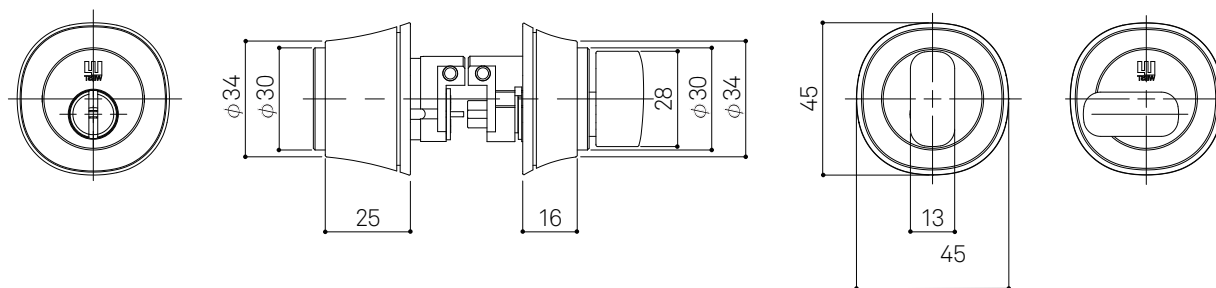

WEST
3rd

Cylinder Thumbturn
944

詳細図

WEST
3rd

受箱

ストライク

フロント

Cylinder Thumbturn
944

DA2 錠ケース
納まり図

WEST
3rd

Cylinder Thumbturn
944

DA2 錠ケース
切欠図