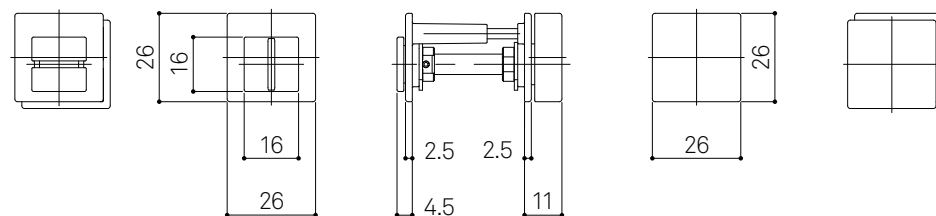

WEST  
3rd

\* 単体での使用不可。240、241、247の表示・間仕切錠を選択時に付属。

---

Emergency Thumbtrun  
942

---

詳細図

---