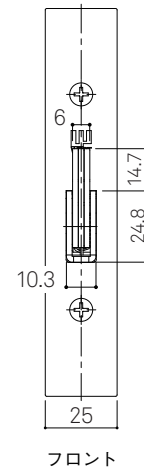

WEST
3rd

Cylinder Thumbturn
940

詳細図

WEST
3rd

Cylinder Thumbturn
940

DA2 錠ケース
納まり図

WEST
3rd

Cylinder Thumbturn
940

DA2 錠ケース
切欠図