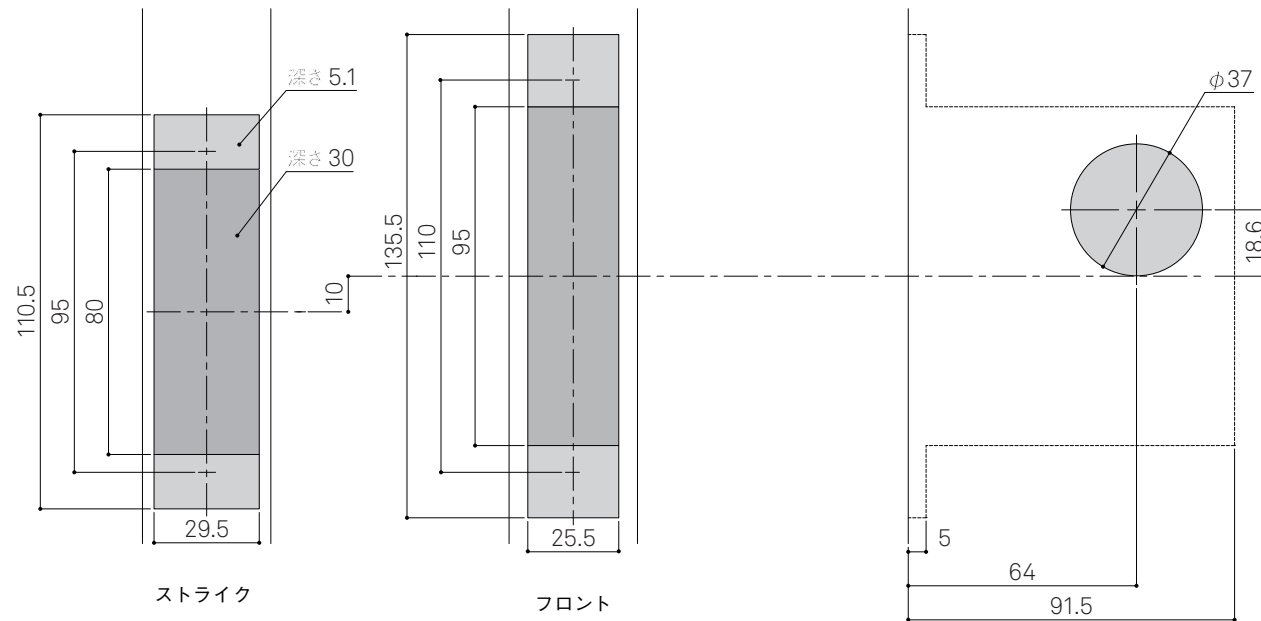

WEST
3rd

Cylinder Thumbturn
940

詳細図

WEST
3rd

Cylinder Thumbturn
940

DA2 錠ケース
納まり図

WEST
3rd

Cylinder Thumbturn
940

DA2 錠ケース
切欠図