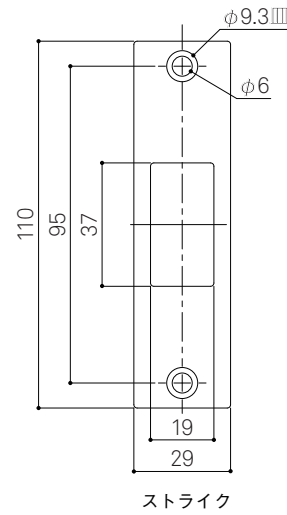

WEST
3rd

Cylinder Thumbturn
940

詳細図

WEST
3rd

Cylinder Thumbturn
940

DA2 錠ケース
納まり図

WEST
3rd

Cylinder Thumbturn
940

DA2 錠ケース
切欠図