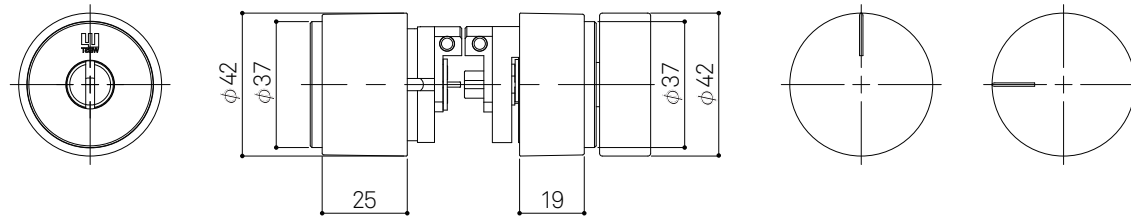

WEST
3rd

Cylinder Thumbturn
940

詳細図

WEST
3rd

Cylinder Thumbturn
940

DA2 錠ケース
納まり図

WEST
3rd

Cylinder Thumbturn
940

DA2 錠ケース
切欠図