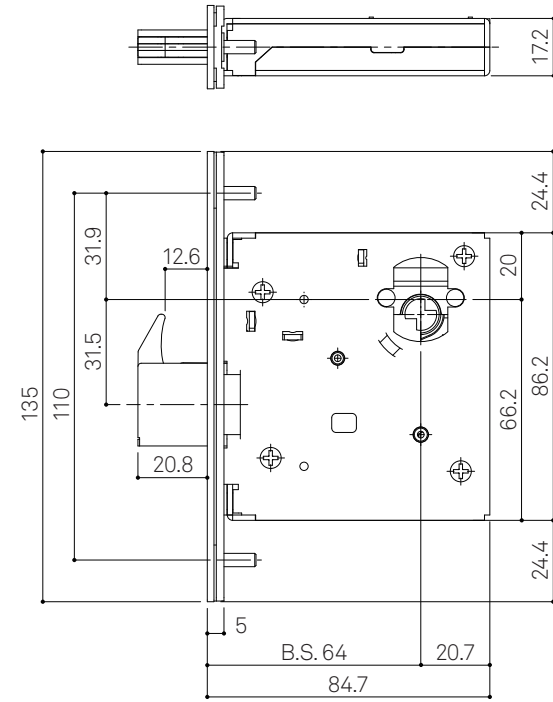

WEST
3rd

Cylinder Thumbturn
940

詳細図

WEST
3rd

Cylinder Thumbturn
940

DA2 錠ケース
納まり図

WEST
3rd

Cylinder Thumbturn
940

DA2 錠ケース
切欠図