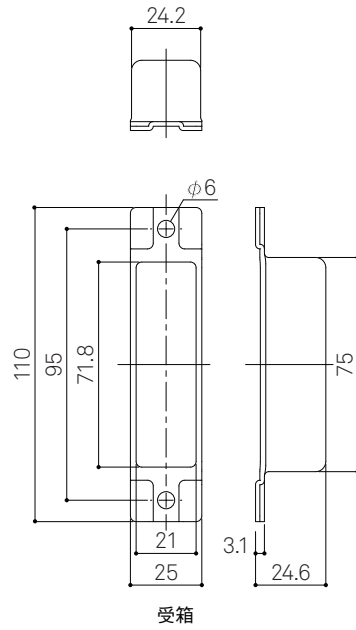

WEST
3rd

Cylinder Thumbturn
940

詳細図

WEST
3rd

Cylinder Thumbturn
940

DA2 錠ケース
納まり図

WEST
3rd

Cylinder Thumbturn
940

DA2 錠ケース
切欠図