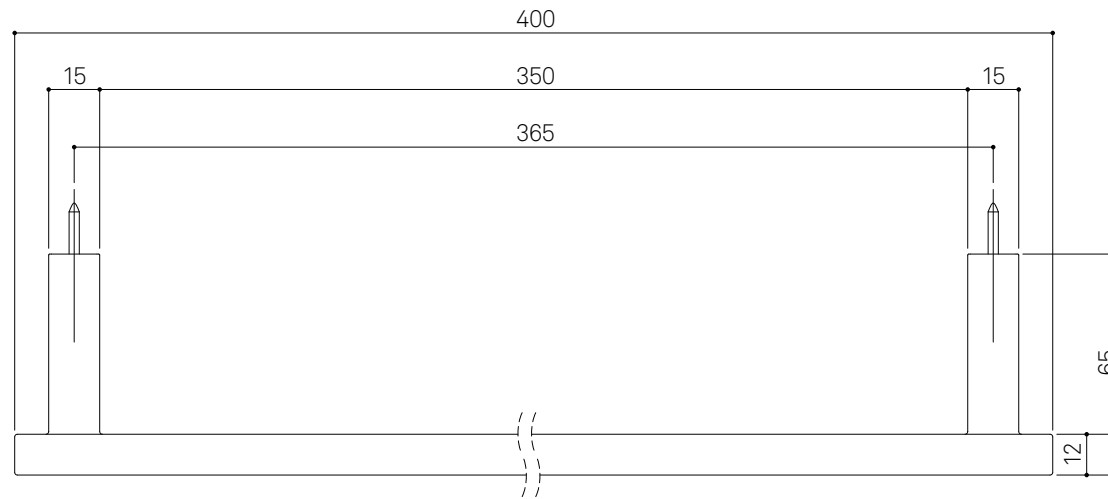

WEST
3rd

Towel Bar 48M

詳細図