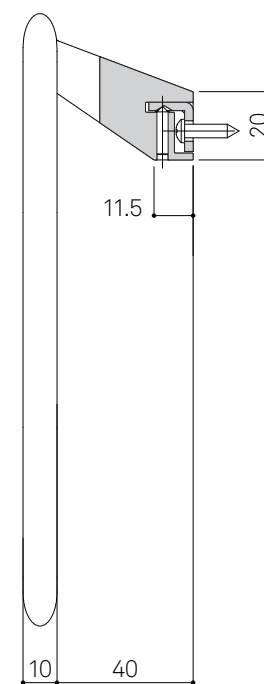

WEST
3rd

Towel Ring 47M

詳細図