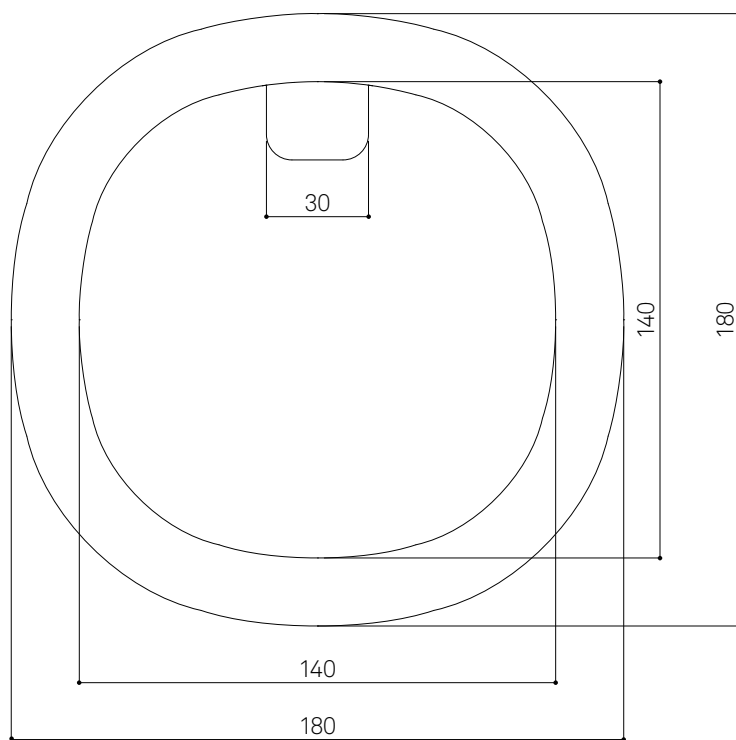

WEST
3rd

Towel Ring 47M

詳細図