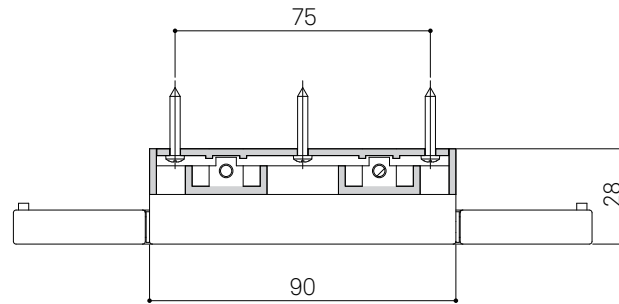

WEST
3rd

Towel Ring 46M

詳細図