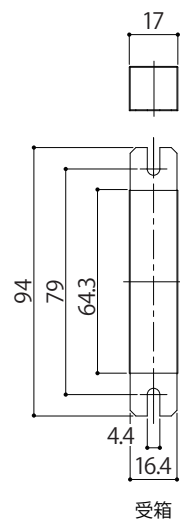

WEST  
3rd

Flush Pull 443

詳細図

WEST

WEST  
3rd

受箱

ストライク

フロント

zero 443

納まり図・切り欠き図

ストライク切欠図

ドア切欠図

WEST  
3rd

--- 製品のアウトライン

切欠部分

---

Flush Pull 443

---

取り合い図

---