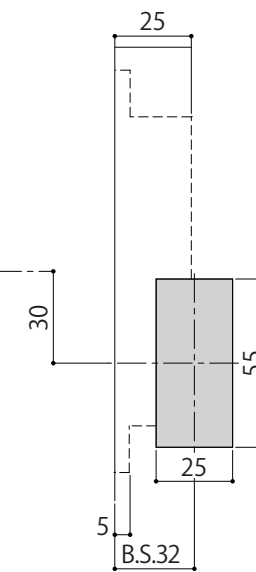

WEST  
3rd

Flush Pull 443

詳細図

WEST

WEST  
3rd

受箱

ストライク

フロント

zero 443

納まり図・切り欠き図

ストライク切欠図

ドア切欠図

WEST  
3rd

--- 製品のアウトライン

切欠部分

---

Flush Pull 443

---

取り合い図

---