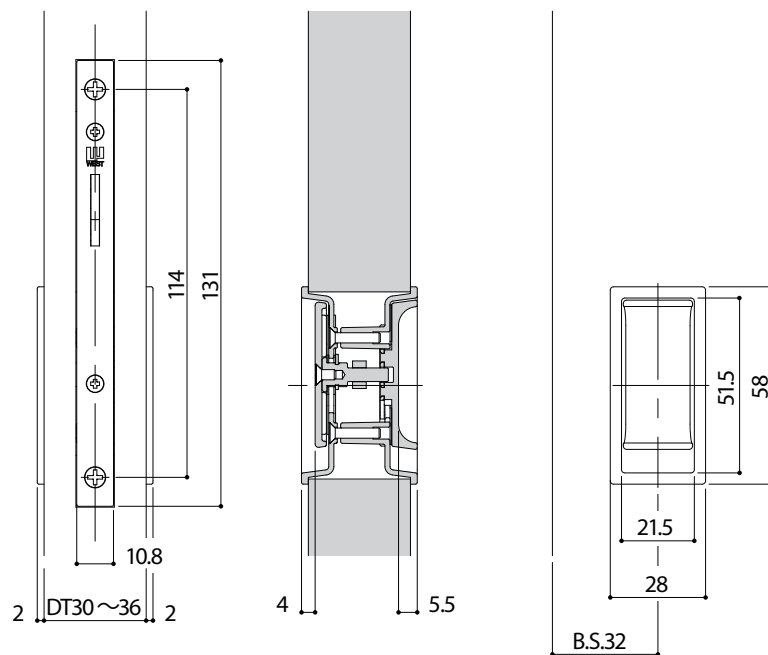

WEST  
3rd

Flush Pull 443

詳細図

WEST

WEST  
3rd

受箱

ストライク

フロント

zero 443

納まり図・切り欠き図

ストライク切欠図

ドア切欠図

WEST  
3rd

--- 製品のアウトライン

切欠部分

---

Flush Pull 443

---

取り合い図

---