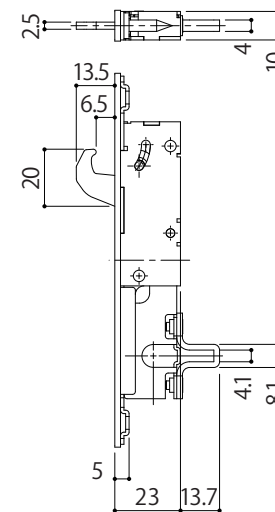

WEST  
3rd

Flush Pull 443

詳細図

WEST

WEST  
3rd

受箱

ストライク

フロント

zero 443

納まり図・切り欠き図

ストライク切欠図

ドア切欠図

WEST  
3rd

--- 製品のアウトライン

切欠部分

---

Flush Pull 443

---

取り合い図

---