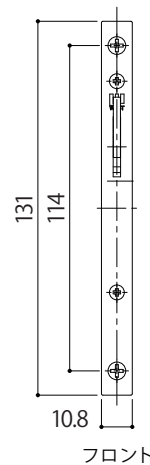

WEST  
3rd

Flush Pull 443

詳細図

WEST

WEST  
3rd

受箱

ストライク

フロント

zero 443

納まり図・切り欠き図

ストライク切欠図

ドア切欠図

WEST  
3rd

--- 製品のアウトライン

切欠部分

---

Flush Pull 443

---

取り合い図

---