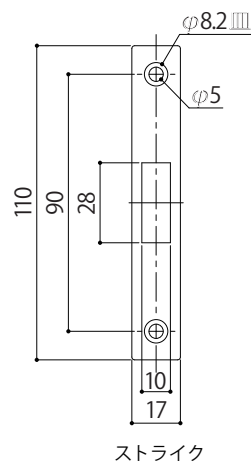

WEST  
3rd

Flush Pull 443

詳細図

WEST

WEST  
3rd

受箱

ストライク

フロント

zero 443

納まり図・切り欠き図

ストライク切欠図

ドア切欠図

WEST  
3rd

--- 製品のアウトライン

切欠部分

---

Flush Pull 443

---

取り合い図

---