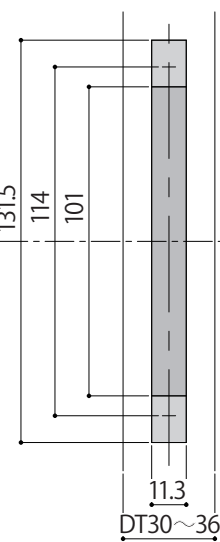

WEST  
3rd

Flush Pull 443

詳細図

WEST

WEST  
3rd

受箱

ストライク

フロント

zero 443

納まり図・切り欠き図

ストライク切欠図

ドア切欠図

WEST  
3rd

--- 製品のアウトライン

切欠部分

---

Flush Pull 443

---

取り合い図

---