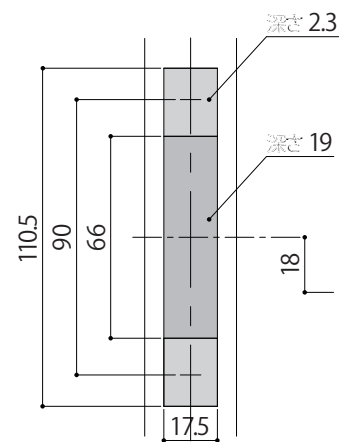

WEST  
3rd

Flush Pull 443

詳細図

WEST

WEST  
3rd

受箱

ストライク

フロント

zero 443

納まり図・切り欠き図

ストライク切欠図

ドア切欠図

WEST  
3rd

--- 製品のアウトライン

切欠部分

---

Flush Pull 443

---

取り合い図

---