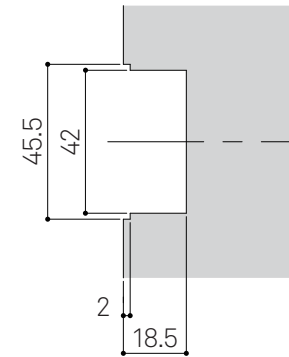

WEST
3rd

Flush Pull 442

詳細図

WEST
3rd

--- 製品のアウトライン

切欠部分

Flush Pull 442

取り合い図