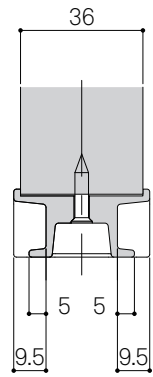

WEST
3rd

Flush Pull 442

詳細図

WEST
3rd

--- 製品のアウトライン

切欠部分

Flush Pull 442

取り合い図