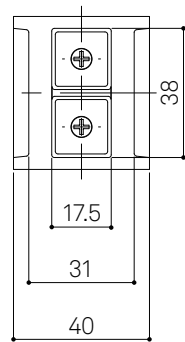

WEST
3rd

Flush Pull 442

詳細図

WEST
3rd

--- 製品のアウトライン

切欠部分

Flush Pull 442

取り合い図