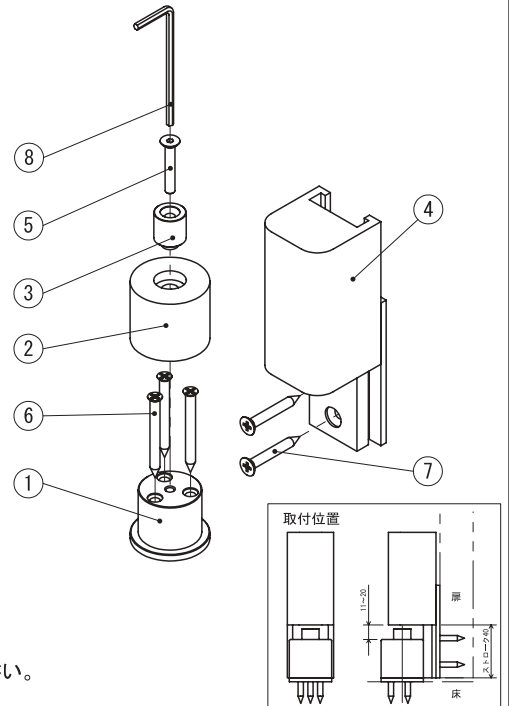

施工者様へ

取付け前に、必ず本書をお読みください。

取付説明書

取付上の注意事項

- 開梱後、必ず梱包内容をご確認ください。
- 本製品が取付け可能であるかお確かめください。
- 取付の手順を守り、取付保守を行ってください。
- 本製品は、室内専用です。屋外および浴室内部などの水のかかる場所へは取付けないでください。

警告

注意

- このドアストッパーは3点(ストッパーは2点)止めです。必ず3点(または2点)ともネジのきく、下地のある場所を選んでしっかり取付けてください。取付に不備があると事故の原因になります。
- 取付ネジは付属のネジをご使用ください。付属のネジ以外を使用する場合は、製品の形状、使用状況や環境を充分考慮の上、製品の故障やケガの原因にならないよう行ってください。
- 取付床により付属のネジにて対応できない場合、アンカー等、施工者様にてご用意ください。
- インパクトドライバー等は使用しないでください。取り外しができなくなる恐れがあります。
- 製品の本体に使用しているネジは鋭利です。幼児の手の届かない所へ保管してください。放置しているとケガをする恐れがあります。
- 製品ごとに寸法のバラツキがありますので精度の高い寸法を要求される場合は弊社までお問い合わせください。
- 取付後は、必ず各パーツのガタツキや動かし状態の確認をして調整を行ってください。
- 製品の改造及び部品の追加や部品を変更して使用しないでください。故障や破損またはケガの原因となる恐れがあります。

梱包内容・各部名称

①座	× 1個	⑤戸当たりゴム固定ネジ(M4×25 六角穴付皿キャップ)	× 1本
②戸当たりゴム	× 1個	⑥座取付ネジ(4×40皿 D=6 タッピン1種)	× 3本
③スペーサー	× 1個	⑦ストッパー取付ネジ(4×30皿 タッピン1種)	× 2本
④ストッパー	× 1個	⑧六角レンチ(呼び2.5)	× 1本

取付方法

- ① ④ストッパーを扉面にあて、右図「取付位置」を参考に上下位置を決めてください。
左・右・水平位置を確認し取付位置を決めてください。
- ② ②戸当たりゴムを①座に取付けておき、開いた扉との位置確認をし取付位置をきめてください。
- ③ ⑥座取付ネジ、⑦ストッパー取付ネジの差込位置はあらかじめ印をつけ、下記の推奨寸法で下穴をあけてください。
推奨下穴寸法 Φ2~2.5(mm)
- ④ ④ストッパーを⑦ストッパー取付ネジで扉に取付けてください。
- ⑤ ①座を⑥座固定ネジで床に取付けてください。
- ⑥ ②戸当たりゴムを①座に取付けてください。
- ⑦ ③スペーサーを②戸当たりゴムに取付けてください。
- ⑧ ⑧六角レンチを使用し⑤戸当たりゴム固定ネジで②戸当たりゴムを固定してください。