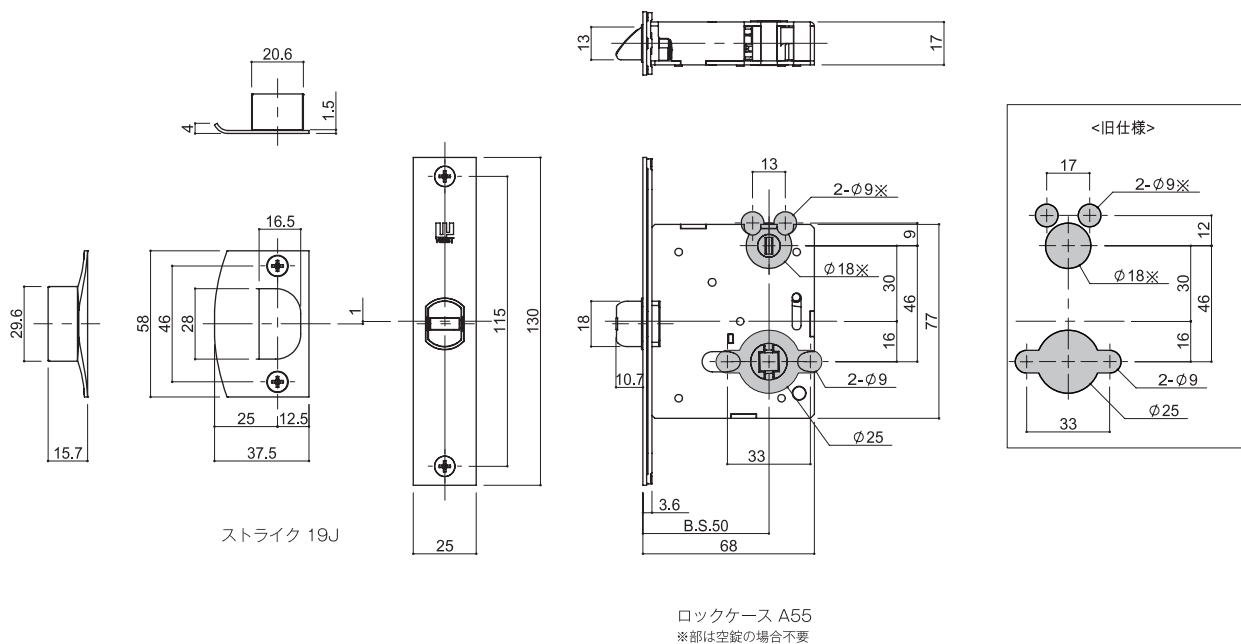

# 内装レバーハンドル ロックケース納まり図・切欠図

対応レバーハンドル 204(S),203(S),160(S),159(S),156,143

160(S)