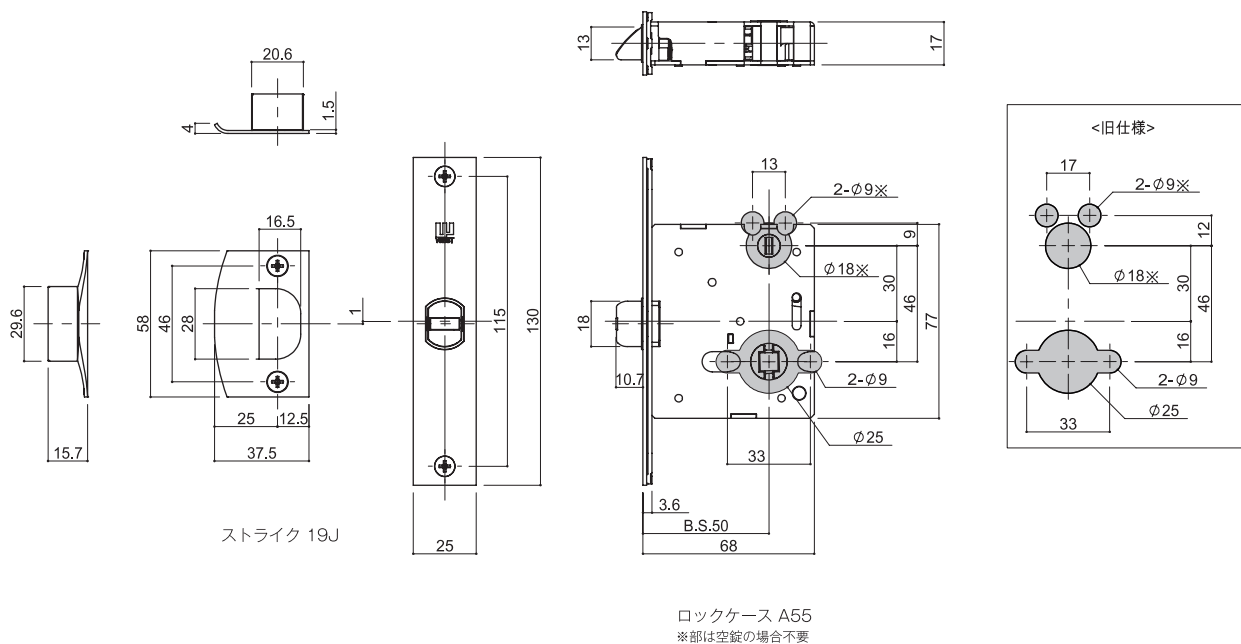

内装レバーハンドル ロックケース納まり図・切欠図

対応レバーハンドル 204(S),203(S),160(S),159(S),156,143

159(S)