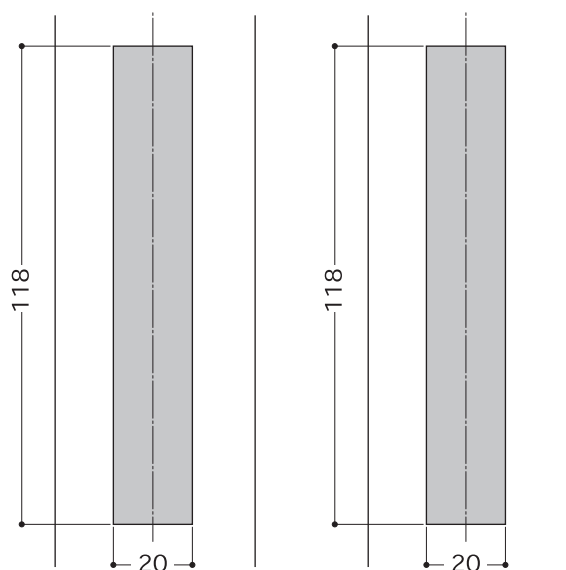

Locks For Sliding Door

309

詳細図

切欠図

外障子

内障子