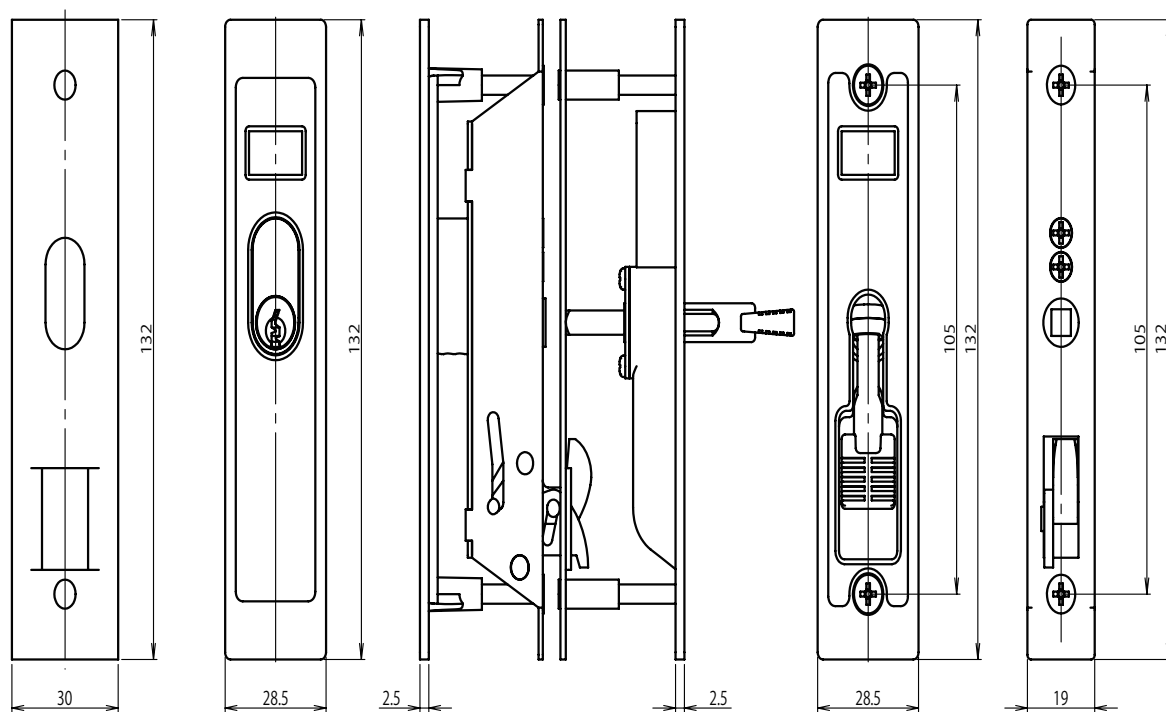

Locks For Sliding Door

309

詳細図

切欠図

外障子

内障子