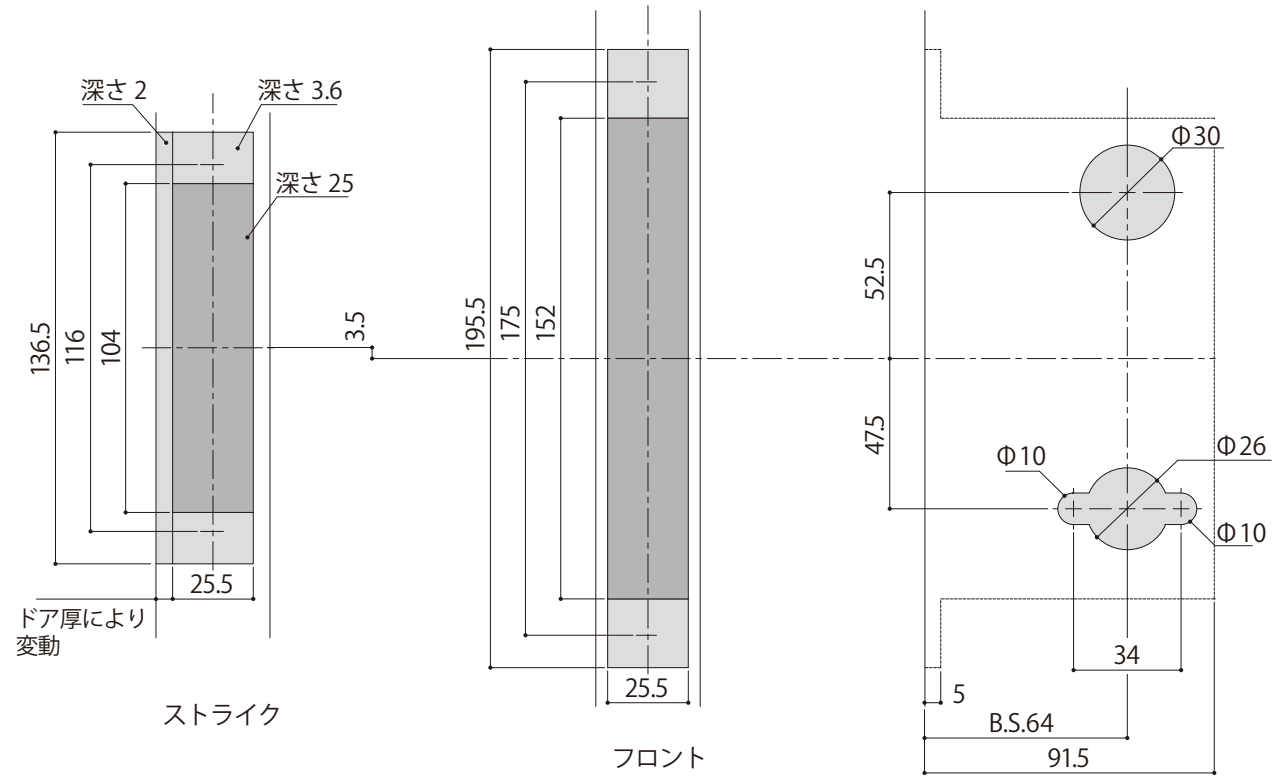

WEST
3rd

Lever Handle **243**

外装レバーハンドル

詳細図

WEST
3rd

受箱

ストライク

フロント

Lever Handle **243**
外装レバーハンドル／本錠

CA2 錠ケース
切欠図

WEST
3rd

Lever Handle 243
外装レバーハンドル／本錠

CA2錠ケース
切欠図