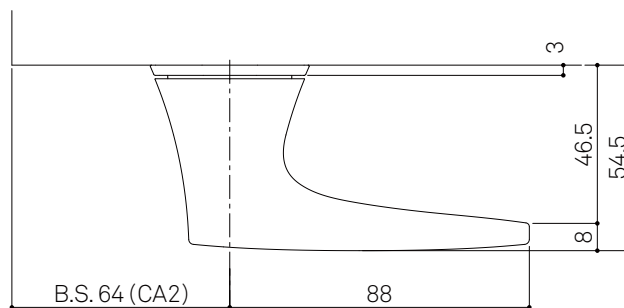

WEST
3rd

Lever Handle **243**

外装レバーハンドル

詳細図

WEST
3rd

受箱

ストライク

フロント

Lever Handle **243**
外装レバーハンドル／本錠

CA2 錠ケース
切欠図

WEST
3rd

Lever Handle 243
外装レバーハンドル／本錠

CA2錠ケース
切欠図