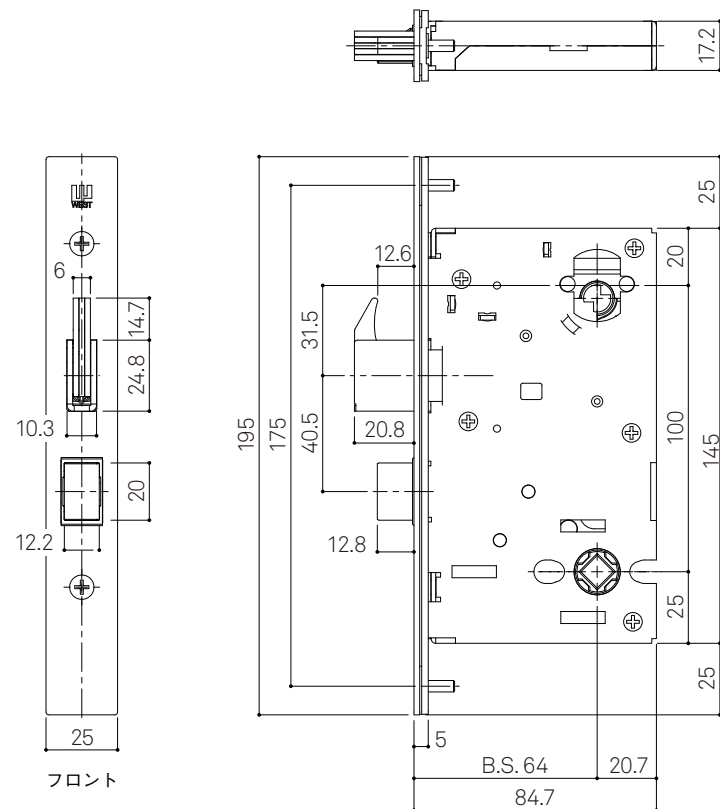

WEST
3rd

Lever Handle **243**

外装レバーハンドル

詳細図

WEST
3rd

受箱

ストライク

フロント

Lever Handle **243**
外装レバーハンドル／本錠

CA2 錠ケース
切欠図

WEST
3rd

Lever Handle 243
外装レバーハンドル／本錠

CA2錠ケース
切欠図