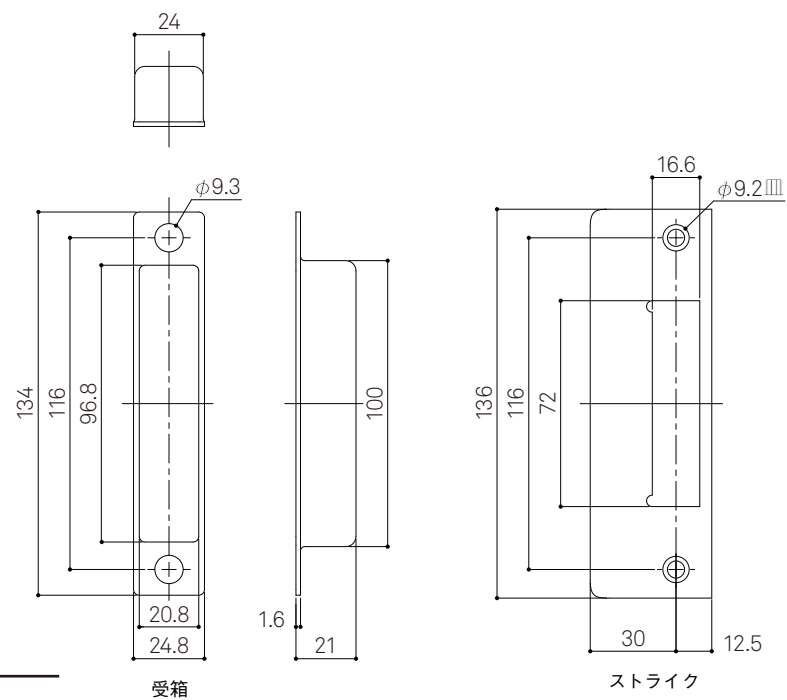

WEST
3rd

Lever Handle **243**

外装レバーハンドル

詳細図

WEST
3rd

受箱

ストライク

フロント

Lever Handle **243**
外装レバーハンドル／本錠

CA2 錠ケース
切欠図

WEST
3rd

Lever Handle 243
外装レバーハンドル／本錠

CA2錠ケース
切欠図