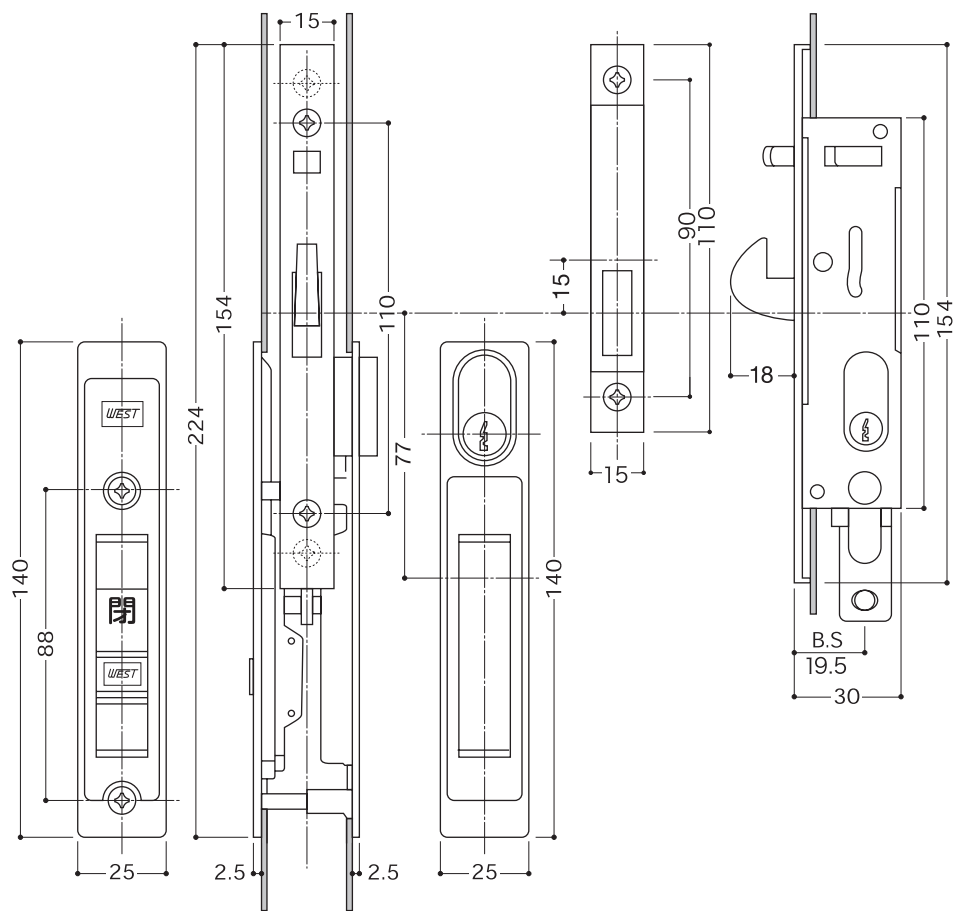

Locks For Sliding Door

406

詳細図

切欠図