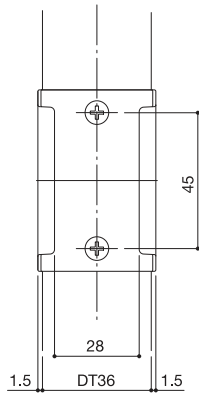

433/434 間仕切用錠ケース

切欠図

433間仕切錠用切欠図

433プレートタイプ切欠図

434間仕切錠用切欠図

434プレートタイプ切欠図

433
フレンタイプ

433
間仕切錠タイプ

434
プレーンタイプ

434
間仕切錠タイプ