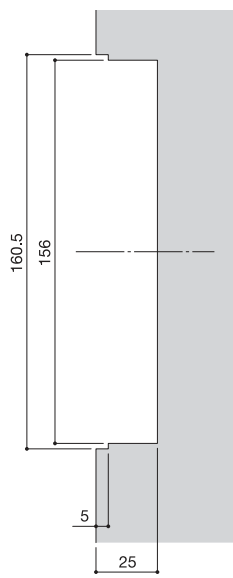

433/434 間仕切用錠ケース

切欠図

433間仕切錠用切欠図

433プレートタイプ切欠図

434間仕切錠用切欠図

434プレートタイプ切欠図

433
フレンタイプ

433
間仕切錠タイプ

434
プレーンタイプ

434
間仕切錠タイプ