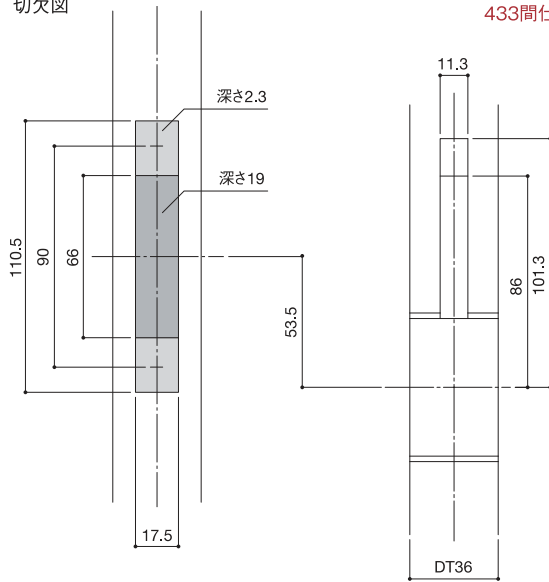

433/434 間仕切用錠ケース

切欠図

433間仕切錠用切欠図

433プレートタイプ切欠図

434間仕切錠用切欠図

434プレートタイプ切欠図

433
フレンタイプ

433
間仕切錠タイプ

434
プレーンタイプ

434
間仕切錠タイプ