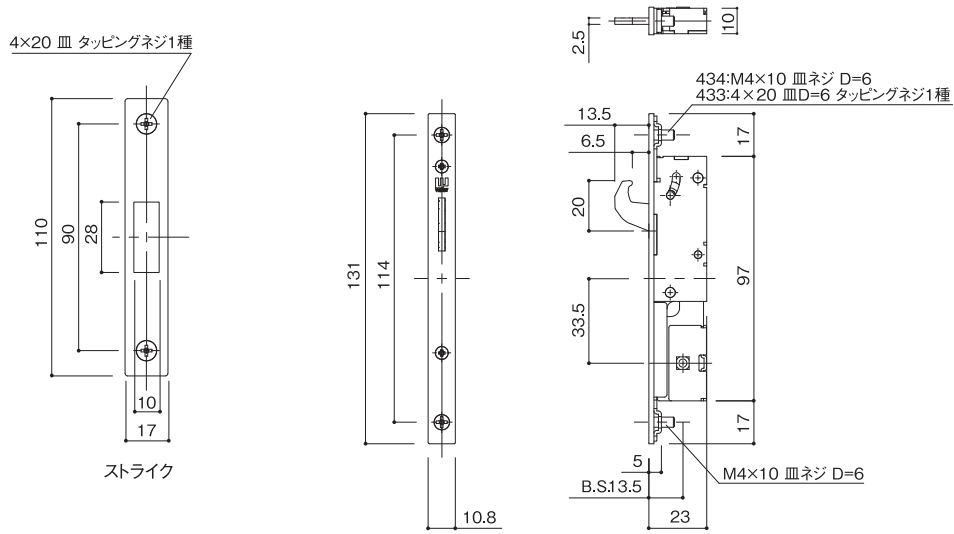

433/434 間仕切用錠ケース

切欠図

433間仕切錠用切欠図

433プレートタイプ切欠図

434間仕切錠用切欠図

434プレートタイプ切欠図

433
フレンタイプ

433
間仕切錠タイプ

434
プレーンタイプ

434
間仕切錠タイプ