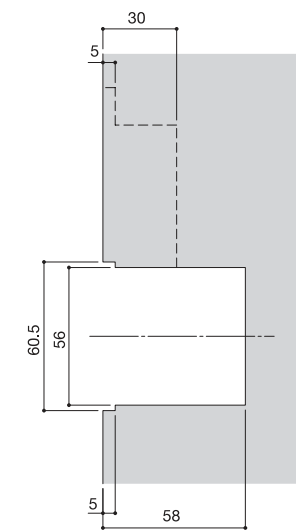

433/434 間仕切用錠ケース

切欠図

433間仕切錠用切欠図

433プレートタイプ切欠図

434間仕切錠用切欠図

434プレートタイプ切欠図

433
フレンタイプ

433
間仕切錠タイプ

434
プレーンタイプ

434
間仕切錠タイプ