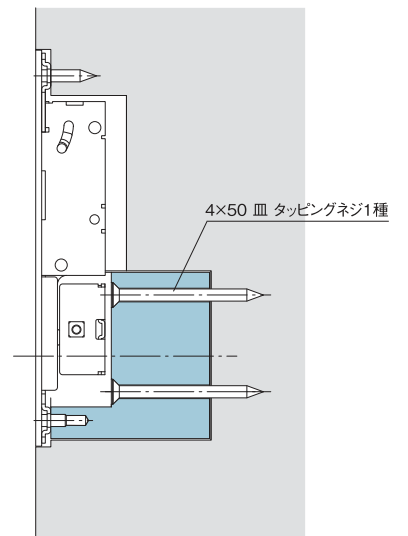

433/434 間仕切用錠ケース

切欠図

433間仕切錠用切欠図

433プレートタイプ切欠図

434間仕切錠用切欠図

434プレートタイプ切欠図

433
フレンタイプ

433
間仕切錠タイプ

434
プレーンタイプ

434
間仕切錠タイプ