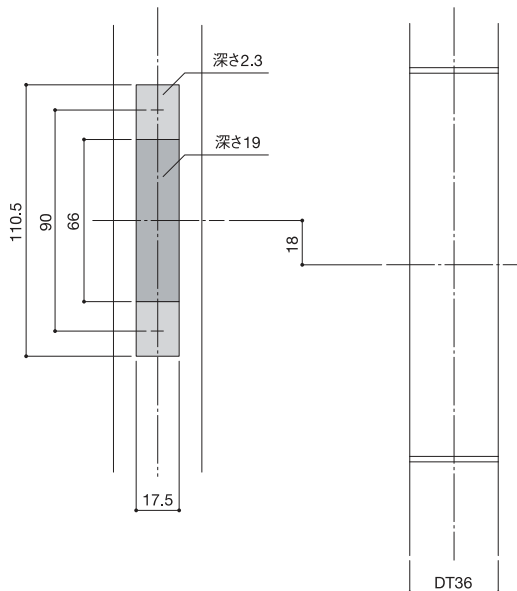

433/434 間仕切用錠ケース

切欠図

433間仕切錠用切欠図

433プレートタイプ切欠図

434間仕切錠用切欠図

434プレートタイプ切欠図

433
フレンタイプ

433
間仕切錠タイプ

434
プレーンタイプ

434
間仕切錠タイプ