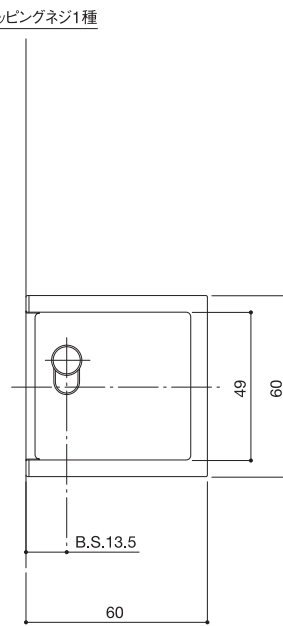

433/434 間仕切用錠ケース

切欠図

433間仕切錠用切欠図

433プレートタイプ切欠図

434間仕切錠用切欠図

434プレートタイプ切欠図

433
フレンタイプ

433
間仕切錠タイプ

434
プレーンタイプ

434
間仕切錠タイプ