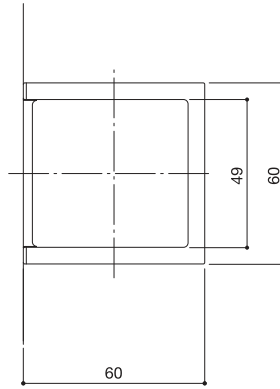

433/434 間仕切用錠ケース

切欠図

433間仕切錠用切欠図

433プレートタイプ切欠図

434間仕切錠用切欠図

434プレートタイプ切欠図

433
フレンタイプ

433
間仕切錠タイプ

434
プレーンタイプ

434
間仕切錠タイプ