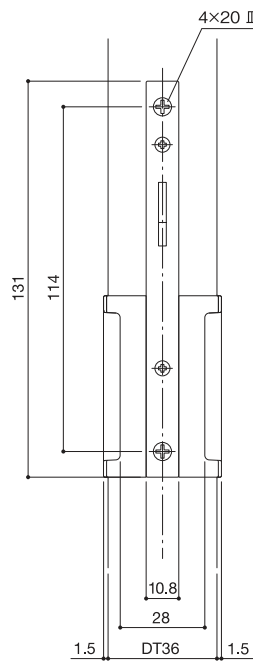

433/434 間仕切用錠ケース

切欠図

433間仕切錠用切欠図

433プレートタイプ切欠図

434間仕切錠用切欠図

434プレートタイプ切欠図

433
フレンタイプ

433
間仕切錠タイプ

434
プレーンタイプ

434
間仕切錠タイプ