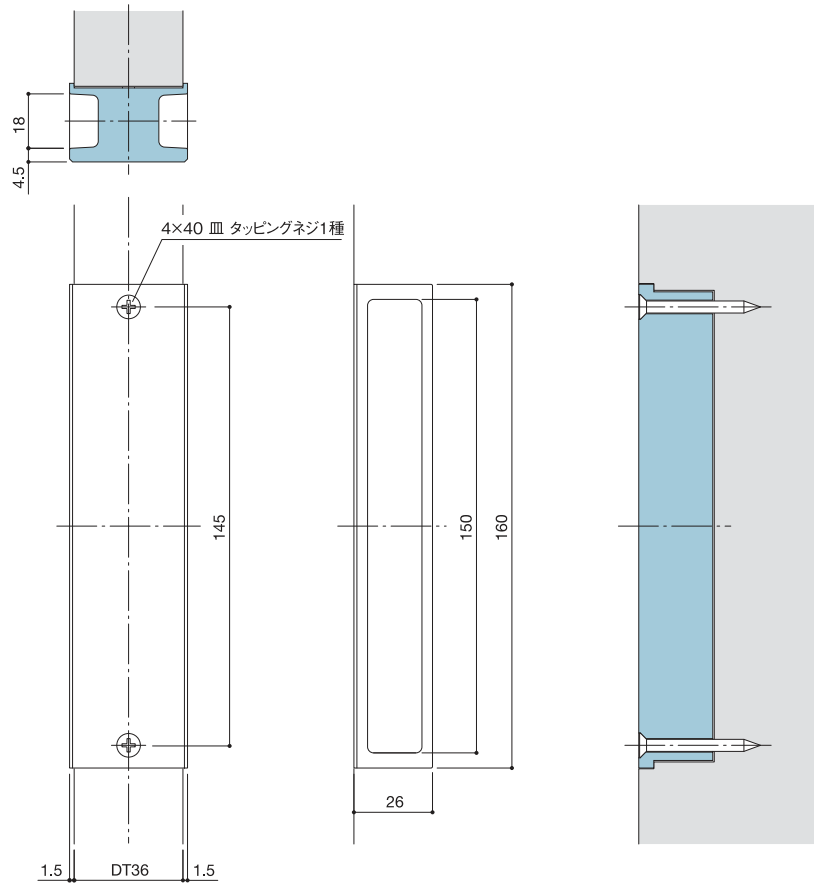

433/434 間仕切用錠ケース

切欠図

433間仕切錠用切欠図

433プレートタイプ切欠図

434間仕切錠用切欠図

434プレートタイプ切欠図

433
フレンタイプ

433
間仕切錠タイプ

434
プレーンタイプ

434
間仕切錠タイプ