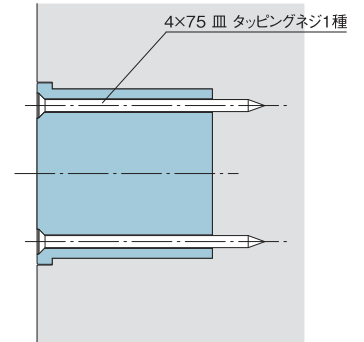

433/434 間仕切用錠ケース

切欠図

433間仕切錠用切欠図

433プレートタイプ切欠図

434間仕切錠用切欠図

434プレートタイプ切欠図

433
フレンタイプ

433
間仕切錠タイプ

434
プレーンタイプ

434
間仕切錠タイプ