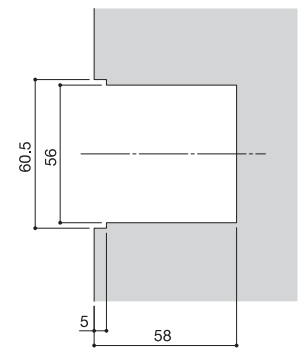

433/434 間仕切用錠ケース

切欠図

433間仕切錠用切欠図

433プレートタイプ切欠図

434間仕切錠用切欠図

434プレートタイプ切欠図

433
フレンタイプ

433
間仕切錠タイプ

434
プレーンタイプ

434
間仕切錠タイプ