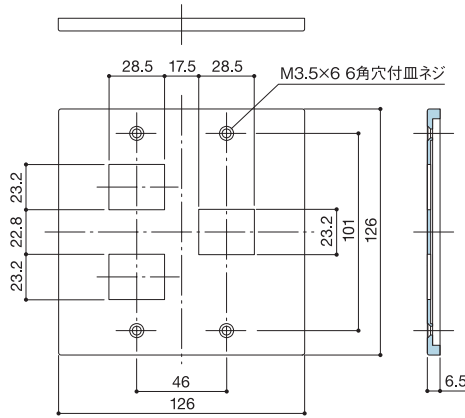

Switch Plate

スイッチプレート(すべて同様の取付方法です)

*スイッチプレートの孔の適合をご確認の上ご注文ください。

11S

12S

13S

14S

15S