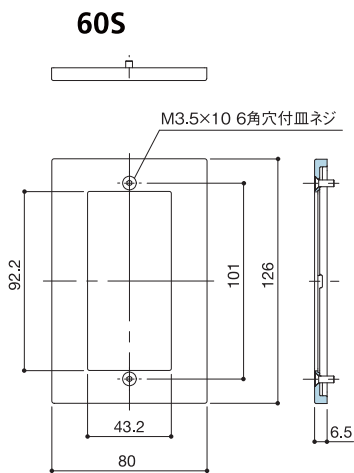

Switch Plate

スイッチプレート(すべて同様の取付方法です)

*スイッチプレートの孔の適合をご確認の上ご注文ください。

11S

12S

13S

14S

15S

16S

17S

18S

取り替え用スイッチプレートについて

60S,61S,62Sはパナソニック製スイッチプレートの
取り替え用です。
取り替え時にはパナソニックコスモワイドシリーズ21の
プレート枠が必要になります。