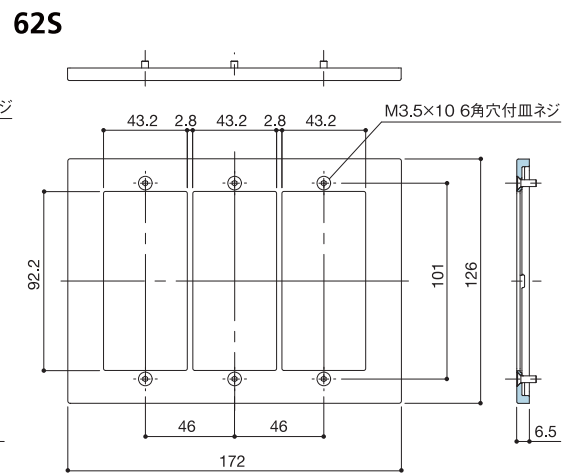

取り替え用スイッチプレートについて

60S,61S,62Sはパナソニック製スイッチプレートの
取り替え用です。
取り替え時にはパナソニックコスモワイドシリーズ21の
プレート枠が必要になります。