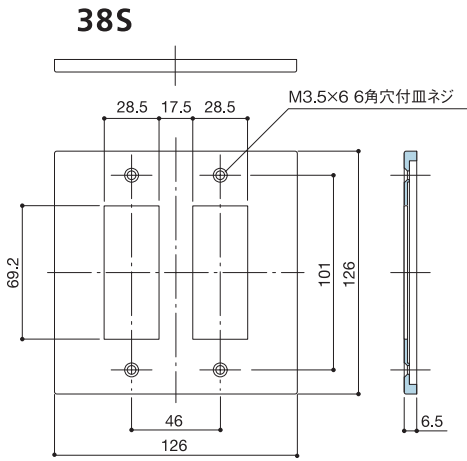

Switch Plate

スイッチプレート(すべて同様の取付方法です)

*スイッチプレートの孔の適合をご確認の上ご注文ください。

11S

12S

13S

14S

15S

16S

17S

18S

取り替え用スイッチプレートについて

60S,61S,62Sはパナソニック製スイッチプレートの
取り替え用です。
取り替え時にはパナソニックコスモワイドシリーズ21の
プレート枠が必要になります。