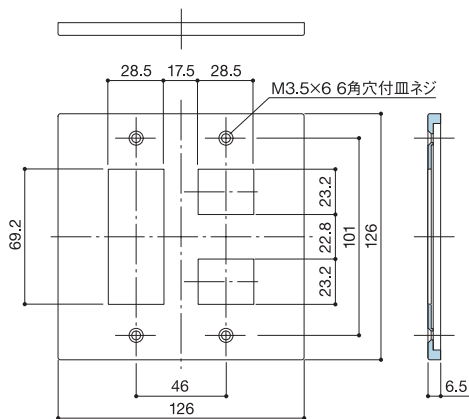

Switch Plate

スイッチプレート(すべて同様の取付方法です)

*スイッチプレートの孔の適合をご確認の上ご注文ください。

17S