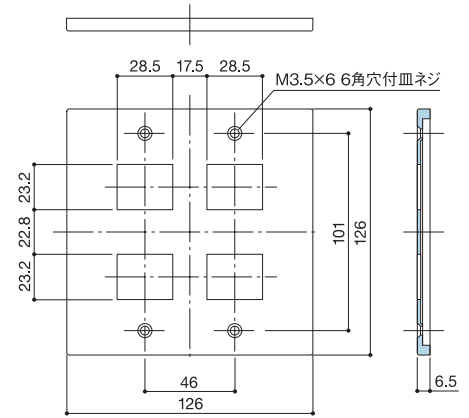

Switch Plate

スイッチプレート(すべて同様の取付方法です)

*スイッチプレートの孔の適合をご確認の上ご注文ください。

16S