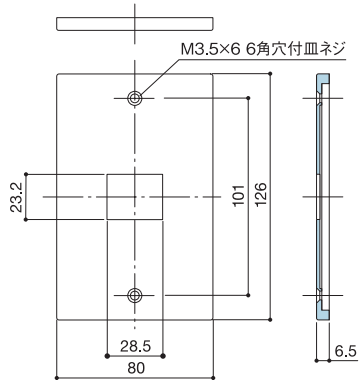

Switch Plate

スイッチプレート(すべて同様の取付方法です)

*スイッチプレートの孔の適合をご確認の上ご注文ください。

11S

12S

13S

14S

15S

16S

17S

18S

取り替え用スイッチプレートについて

60S,61S,62Sはパナソニック製スイッチプレートの
取り替え用です。
取り替え時にはパナソニックコスモワイドシリーズ21の
プレート枠が必要になります。