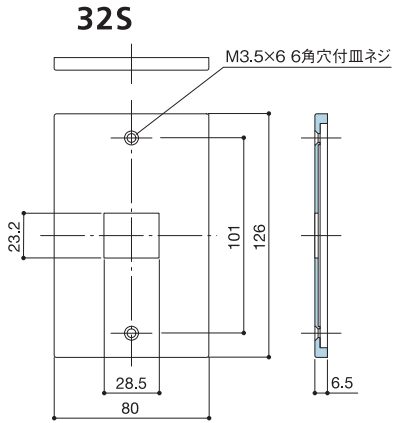

Switch Plate

スイッチプレート(すべて同様の取付方法です)

*スイッチプレートの孔の適合をご確認の上ご注文ください。

11S

12S

13S

14S

15S

16S

17S

18S

取り替え用スイッチプレートについて

60S,61S,62Sはパナソニック製スイッチプレートの
取り替え用です。
取り替え時にはパナソニックコスモワイドシリーズ21の
プレート枠が必要になります。