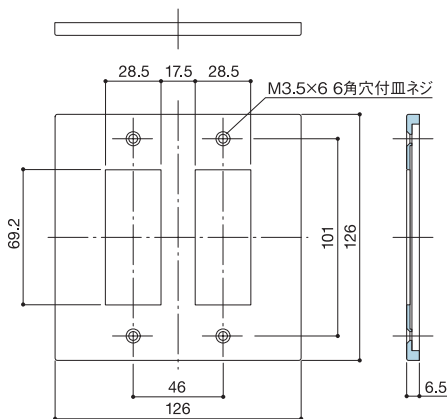

Switch Plate

スイッチプレート(すべて同様の取付方法です)

*スイッチプレートの孔の適合をご確認の上ご注文ください。

11S

12S

13S

14S

15S

16S

17S

18S

取り替え用スイッチプレートについて

60S,61S,62Sはパナソニック製スイッチプレートの
取り替え用です。
取り替え時にはパナソニックコスモワイドシリーズ21の
プレート枠が必要になります。