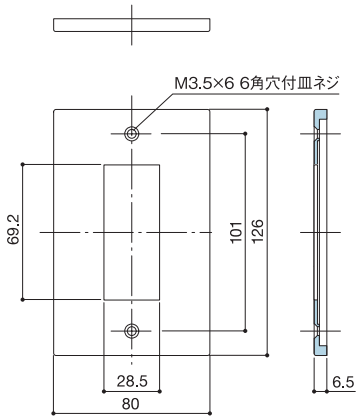

Switch Plate

スイッチプレート(すべて同様の取付方法です)

*スイッチプレートの孔の適合をご確認の上ご注文ください。

11S

12S

13S

14S

15S

16S

17S

18S

取り替え用スイッチプレートについて

60S,61S,62Sはパナソニック製スイッチプレートの
取り替え用です。
取り替え時にはパナソニックコスモワイドシリーズ21の
プレート枠が必要になります。