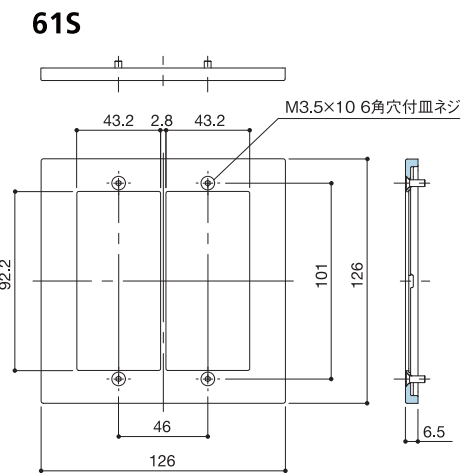

Switch Plate

スイッチプレート(すべて同様の取付方法です)

*スイッチプレートの孔の適合をご確認の上ご注文ください。

11S

12S

13S

14S

15S

16S

17S

18S

取り替え用スイッチプレートについて

60S,61S,62Sはパナソニック製スイッチプレートの
取り替え用です。
取り替え時にはパナソニックコスモワイドシリーズ21の
プレート枠が必要になります。