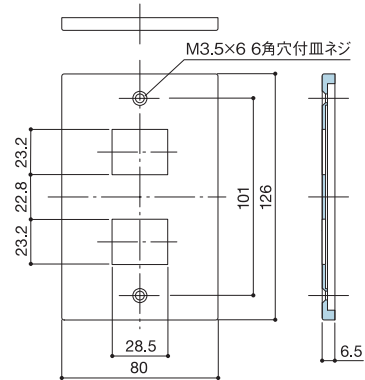

Switch Plate

スイッチプレート(すべて同様の取付方法です)

*スイッチプレートの孔の適合をご確認の上ご注文ください。

11S

12S

13S

14S

15S