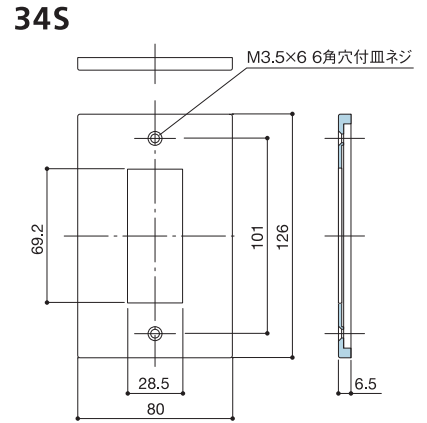

Switch Plate

スイッチプレート(すべて同様の取付方法です)

*スイッチプレートの孔の適合をご確認の上ご注文ください。

11S

12S

13S

14S

15S

16S

17S

18S

取り替え用スイッチプレートについて

60S,61S,62Sはパナソニック製スイッチプレートの
取り替え用です。
取り替え時にはパナソニックコスモワイドシリーズ21の
プレート枠が必要になります。