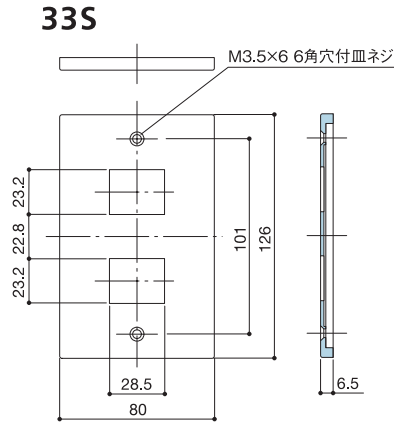

Switch Plate

スイッチプレート(すべて同様の取付方法です)

*スイッチプレートの孔の適合をご確認の上ご注文ください。

11S

12S

13S

14S

15S

16S

17S

18S

取り替え用スイッチプレートについて

60S,61S,62Sはパナソニック製スイッチプレートの
取り替え用です。
取り替え時にはパナソニックコスモワイドシリーズ21の
プレート枠が必要になります。